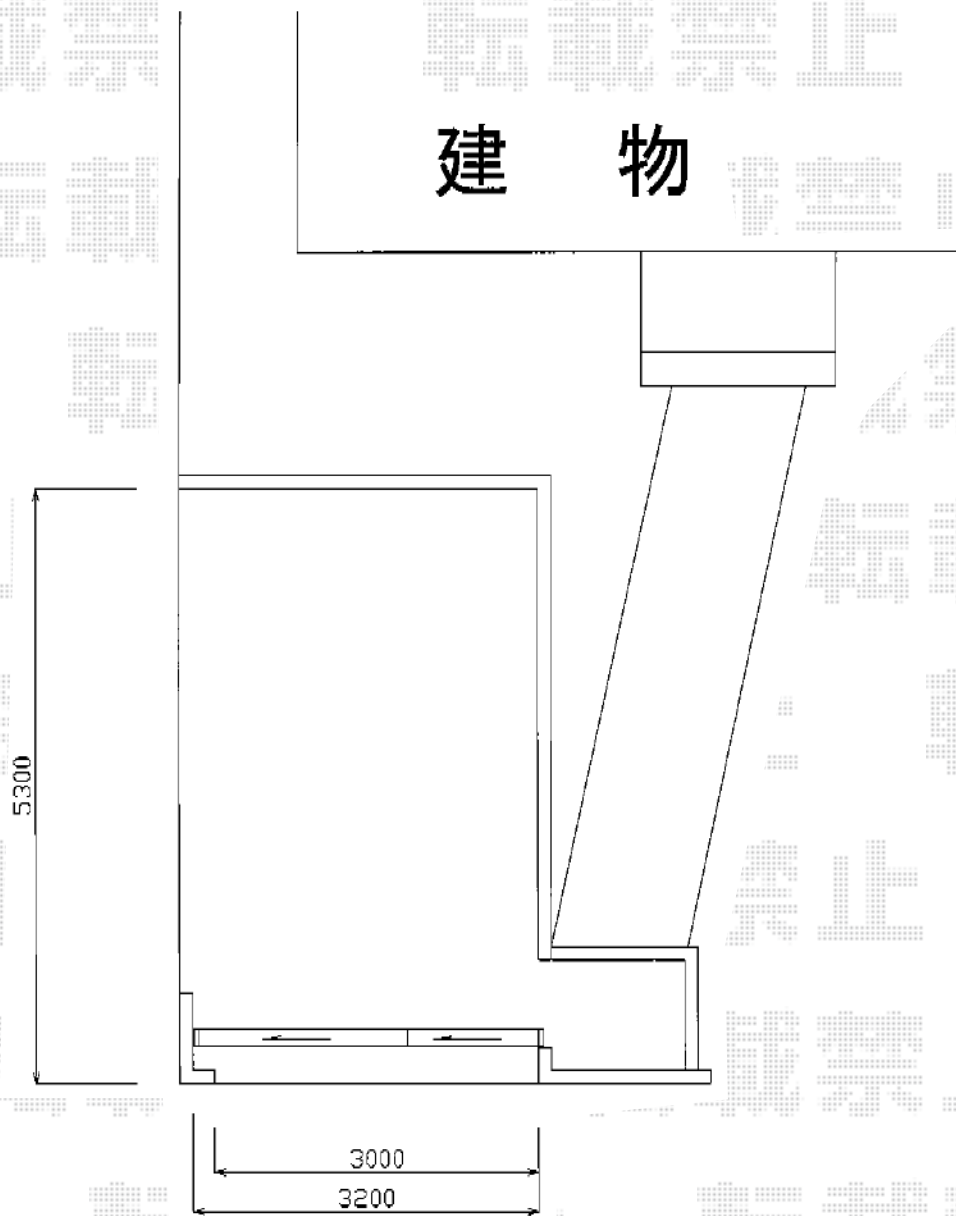

アルシャインII MW型Aタイプ ノンレール 片開き親子140+210SP

TOEX アルシャインII MW型Aタイプ ノンレール 片開き親子140+210SP
開口幅=3,152mm
全幅=3,268mm
たたみ幅=658mm
高さ=1,250mm
色：ブロンズ
キャスター数：3箇所
落棒数：3本

現場状況や作図制限により概略図の内容と多少の違いが生じることがございます。
施工時は、現場優先とさせて頂きたく思いますので、お立会い頂き、
最終のご指示のほど、何卒、宜しくお願い致します。