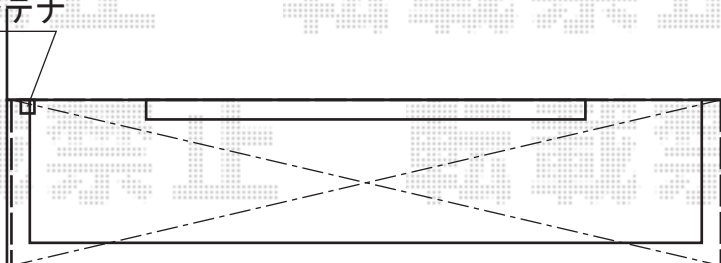

YKK AP ヴェクターテラス F型
ルーフトイプ 単体積雪~20cm対応
間口=関東間2.0間
(柱芯々3,640mm 屋根幅3,715mm)
出幅=3尺(870mm)
色：プラチナステン
屋根材：熱線遮断ポリカーボネート
(アースブルーマット調)
柱仕様：柱無しタイプ
施工方法：下止め仕様

アンテナ