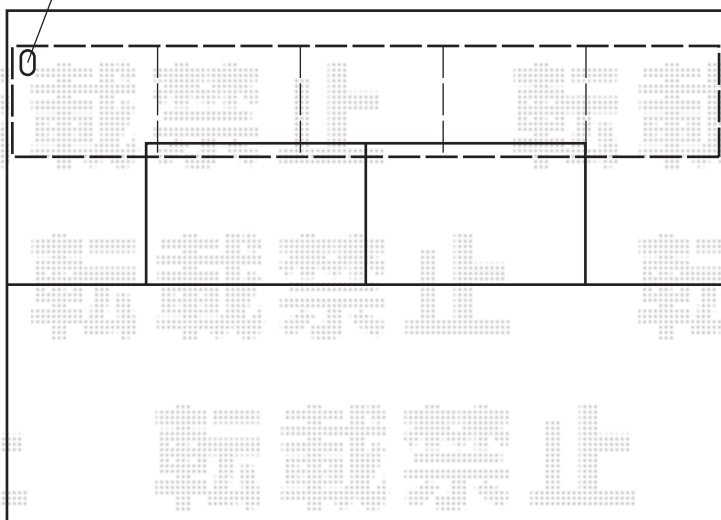

カーゲート・バルコニー屋根

- カーゲート -

YKK AP レイオス1型 ノンレール 片開き
開口幅=3,100mm
全幅=3,407mm
たたみ幅=497mm
高さ=1,170mm
色：プラチナステン
キャスター数：3
落棒数：3

- バルコニー屋根

アンテナ

YKK AP ヴェクターテラス F型
ルーフトイプ 単体積雪~20cm対応
間口=関東間2.0間
(柱芯々3,640mm 屋根幅3,715mm)
出幅=3尺(870mm)
色：プラチナステン
屋根材：熱線遮断ポリカーボネート
(アースブルーマット調)
柱仕様：柱無しタイプ
施工方法：下止め仕様

アンテナ

現場状況や作図制限により概略図の内容と多少の違いが生じることがございます。
施工時は、現場優先とさせて頂きたく思いますので、お立会い頂き、
最終のご指示のほど、何卒、宜しくお願い致します。

EX-SHOP
HTTP://WWW.EX-SHOP.NET

担当：谷