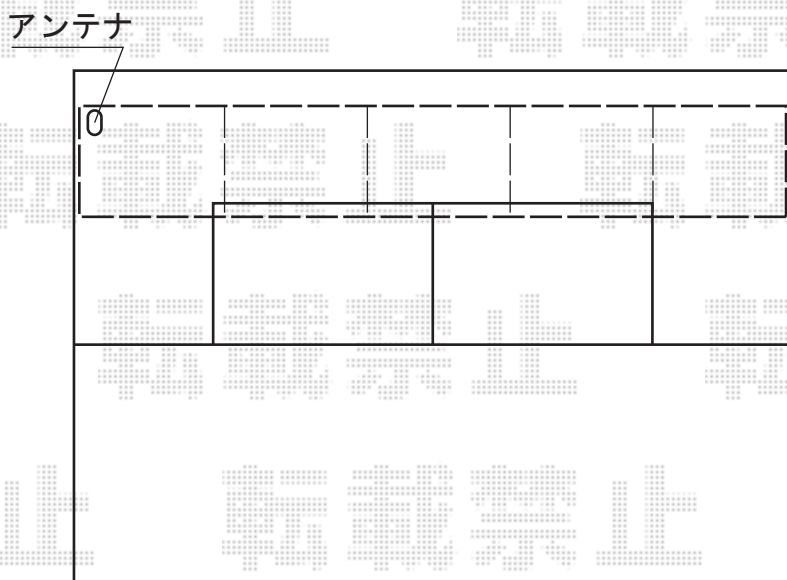

カーゲート・バルコニー屋根

- カーゲート -

YKK AP レイオス1型 ノンレール 片開き
開口幅=3,100mm
全幅=3,407mm
たたみ幅=497mm
高さ=1,170mm
色：プラチナステン
キャスター数：3
落棒数：3

- バルコニー屋根

YKK AP ヴェクターテラス F型
ルーフトイプ 単体積雪~20cm対応
間口=関東間2.0間
(柱芯々3,640mm 屋根幅3,715mm)
出幅=3尺(870mm)
色：プラチナステン
屋根材：熱線遮断ポリカーボネート
(アースブルーマット調)
柱仕様：柱無しタイプ
施工方法：下止め仕様

現場状況や作図制限により概略図の内容と多少の違いが生じることがございます。
施工時は、現場優先とさせて頂きたく思いますので、お立会い頂き、
最終のご指示のほど、何卒、宜しくお願い致します。

EX-SHOP
HTTP://WWW.EX-SHOP.NET

担当：谷