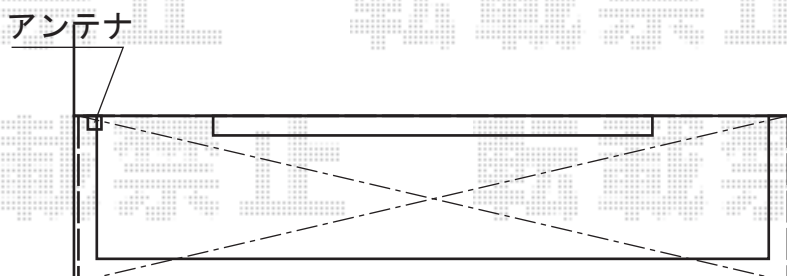

カーゲート・バルコニー屋根

- カーゲート -

YKK AP レイオス1型 ノンレール 片開き
開口幅=3,100mm
全幅=3,407mm
たたみ幅=497mm
高さ=1,170mm
色：プラチナステン
キャスター数：3
落棒数：3

- バルコニー屋根

YKK AP ヴェクターテラス F型
ルーフトイプ 単体積雪~20cm対応
間口=関東間2.0間
(柱芯々3,640mm 屋根幅3,715mm)
出幅=3尺(870mm)
色：プラチナステン
屋根材：熱線遮断ポリカーボネート
(アースブルーマット調)
柱仕様：柱無しタイプ
施工方法：下止め仕様