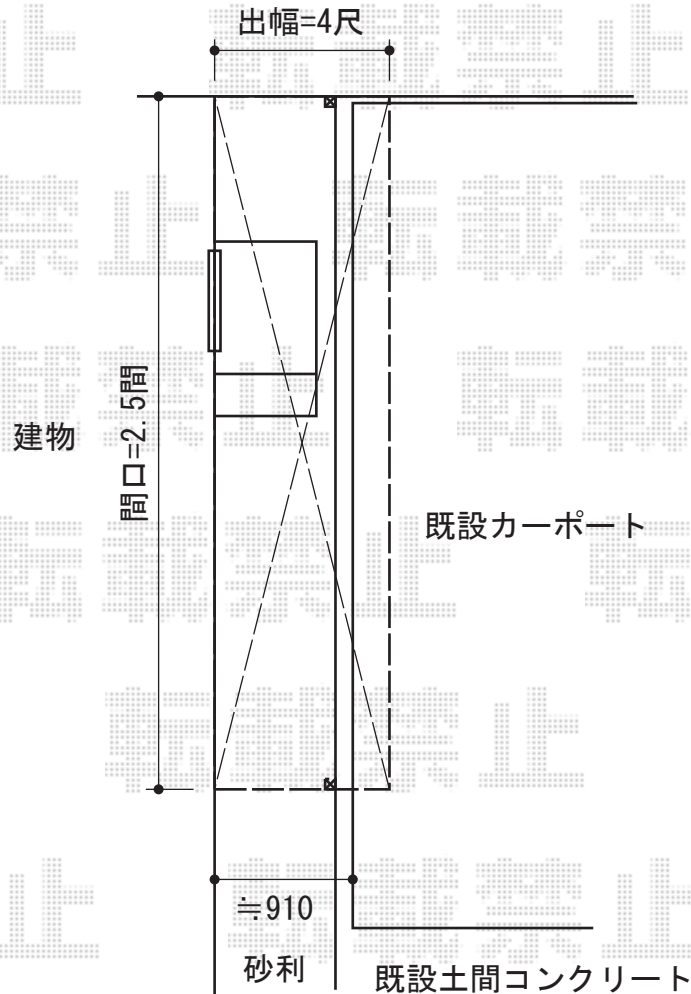

ライザーテラスII F型 テラスタイプ 単体 積雪～50cm対応

トステム ライザーテラスII F型 テラスタイプ 単体 積雪～50cm対応
 間口=間口2.5間通し (柱芯々4,350mm 屋根幅4,570mm)
 出幅=4尺(1,185mm)
 色: シャイングレー
 屋根材: ポリカーボネート (ブルースモーク)
 柱仕様: 柱奥行移動タイプ (柱2本) / ロング柱仕様
 施工方法: 上止め仕様
 オプション: 吊り下げ物干し 標準 ロング 2本入 (¥13,000-)