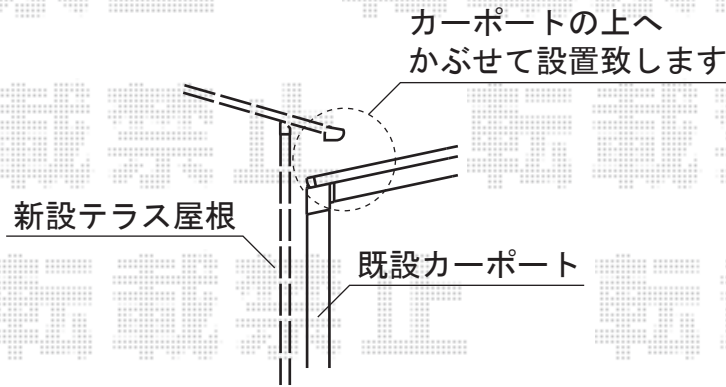

ライザーテラスII F型 テラスタイプ 単体 積雪～50cm対応

トステム ライザーテラスII F型 テラスタイプ 単体 積雪～50cm対応
 間口=間口2.5間通し (柱芯々4,350mm 屋根幅4,570mm)
 出幅=4尺(1,185mm)
 色: シャイングレー
 屋根材: ポリカーボネート (ブルースモーク)
 柱仕様: 柱奥行移動タイプ (柱2本) / ロング柱仕様
 施工方法: 上止め仕様
 オプション: 吊り下げ物干し 標準 ロング 2本入 (¥13,000-)