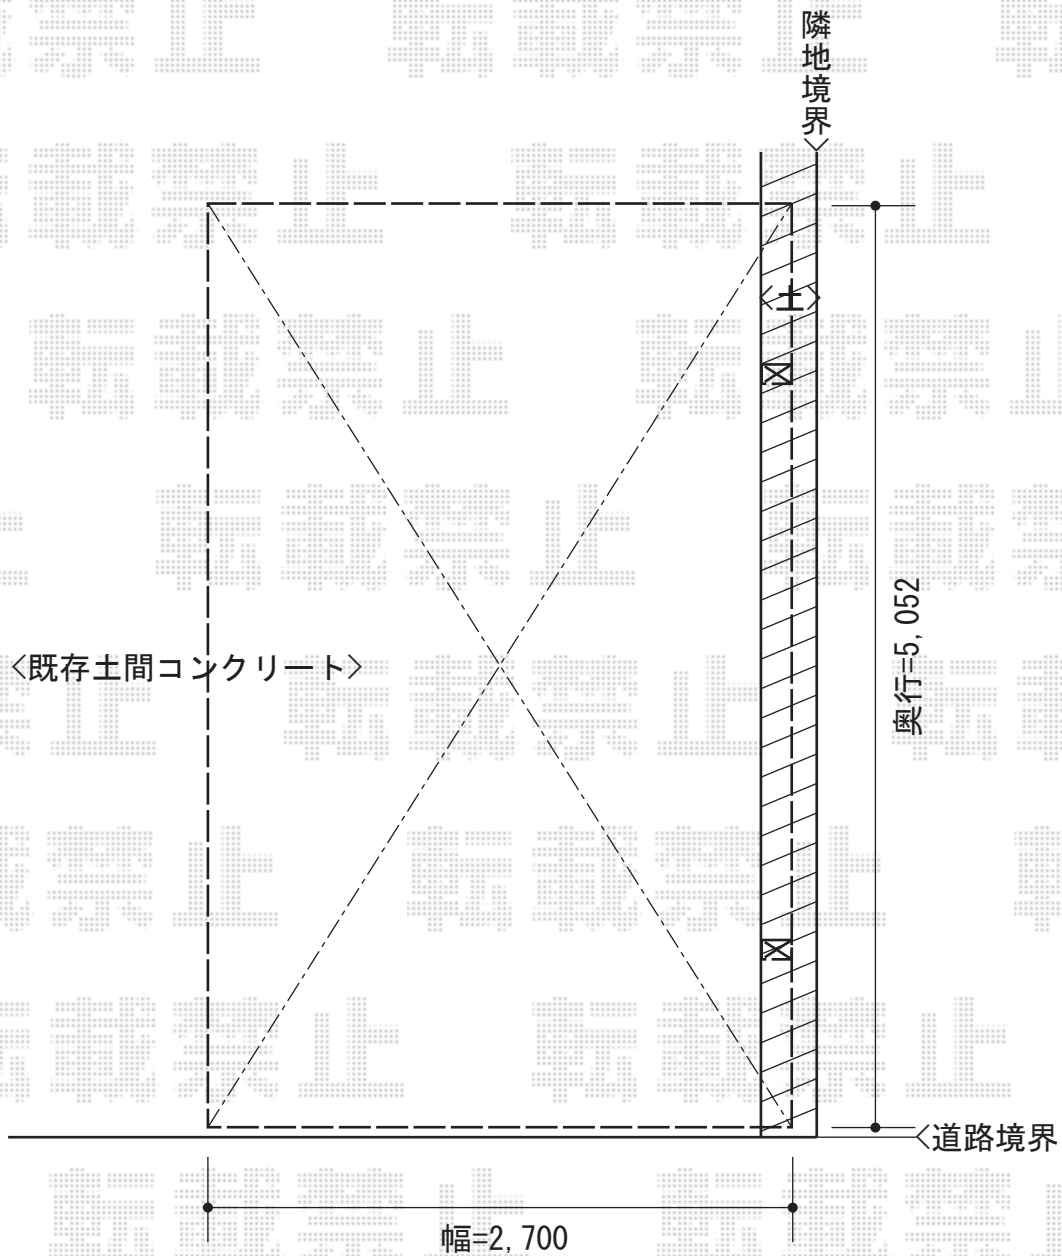

プレシオスポート 積雪～20cm対応

Value Select プレシオスポート 積雪～20cm対応  
幅=2,700mm  
奥行=5,052mm  
色：グレースブラウン  
屋根材：ポリカーボネート（スカイブルー）  
柱仕様：ハイルーフ柱仕様（有効高 約2,250mm）

現場状況や作図制限により概略図の内容と多少の違いが生じることがございます。  
施工時は、現場優先とさせて頂きたく思いますので、お立会い頂き、  
最終のご指示のほど、何卒、宜しくお願い致します。