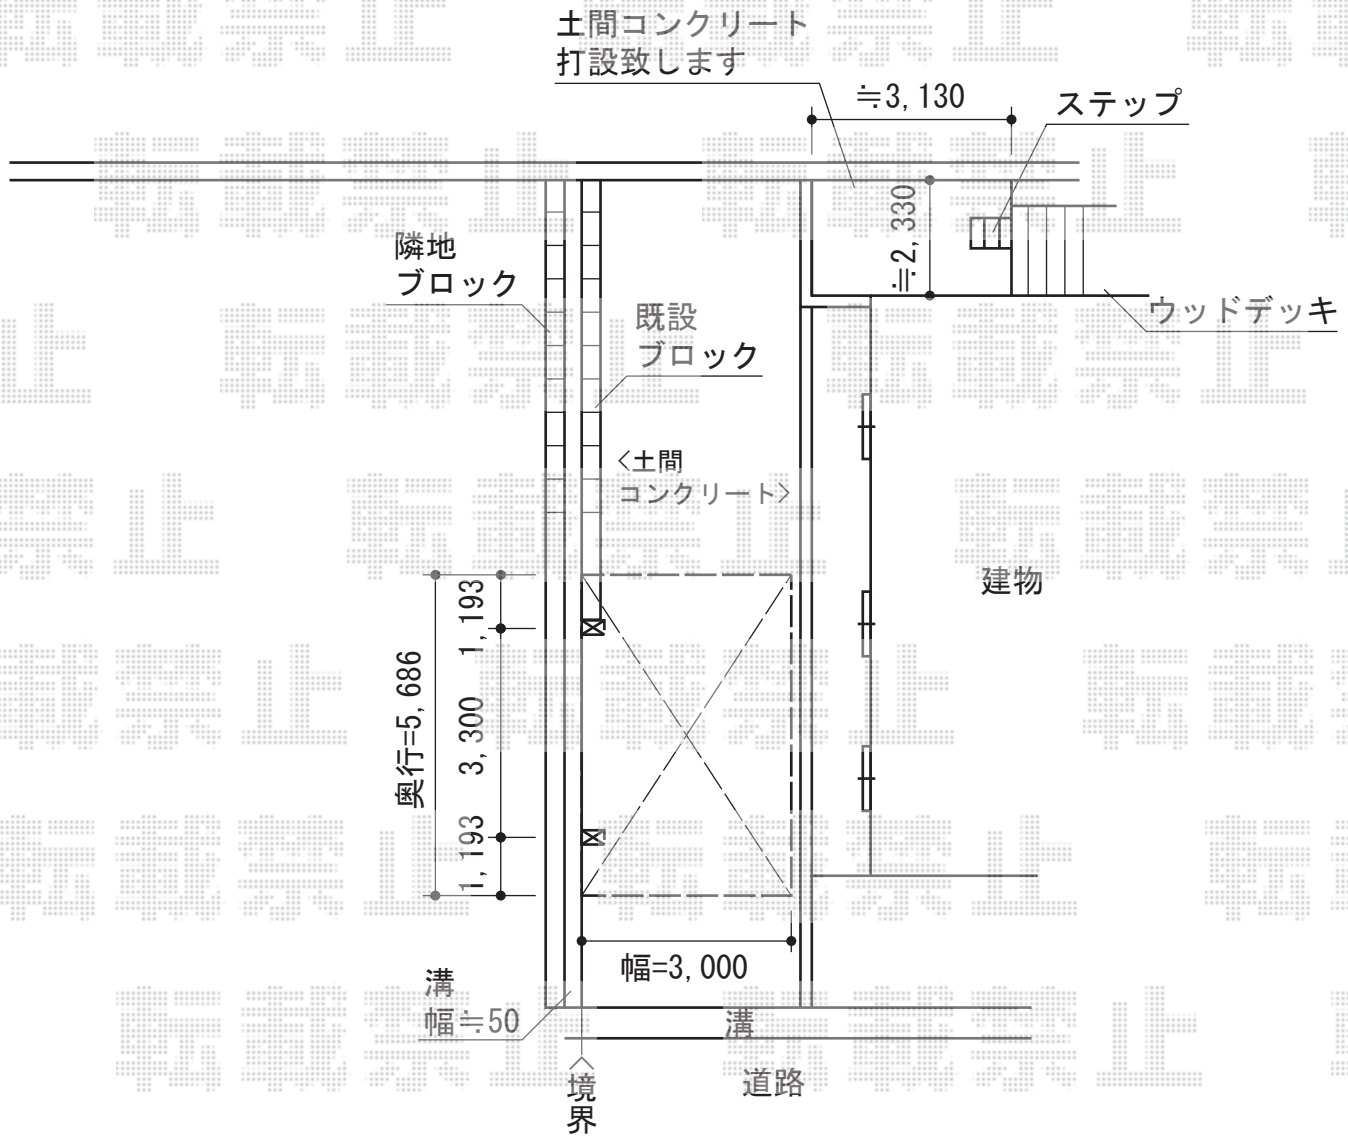

カーブポートシグマⅢ 積雪～30cm対応

トステム カーブポートシグマⅢ 積雪～30cm対応  
幅=3,000mm  
奥行=5,686mm  
色:シャイングレー  
屋根材:熱線吸収ポリカーボネート(ライトブルーマット調)  
柱仕様:ロング柱23仕様(有効高 約2,300mm)

現場状況や作図制限により概略図の内容と多少の違いが生じることがございます。  
施工時は、現場優先とさせて頂きたく思いますので、お立会い頂き、  
最終のご指示のほど、何卒、宜しくお願い致します。