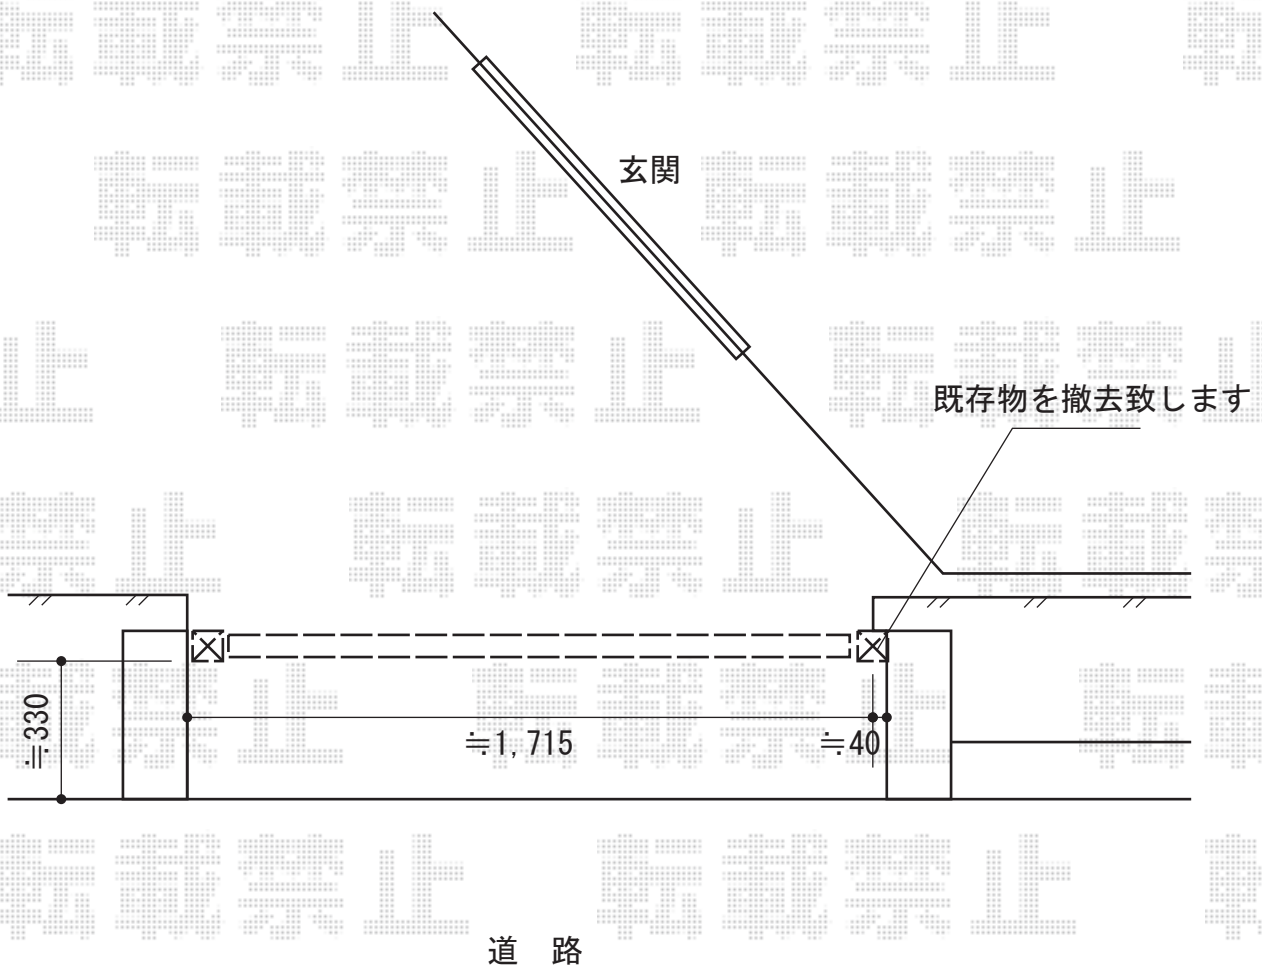

シャレオR2型 両開き親子仕様 柱使用

TOEX シャレオR2型 両開き親子仕様 柱使用  
扉1枚 (W×H) = (800mm×1,200mm) × 1枚・(700mm×1,200mm) × 1枚  
色：マイルドブラック  
錠：シリンダーRD錠  
開き：内開き

現場状況や作図制限により概略図の内容と多少の違いが生じることがございます。  
施工時は、現場優先とさせて頂きたく思いますので、お立会い頂き、  
最終のご指示のほど、何卒、宜しくお願い致します。