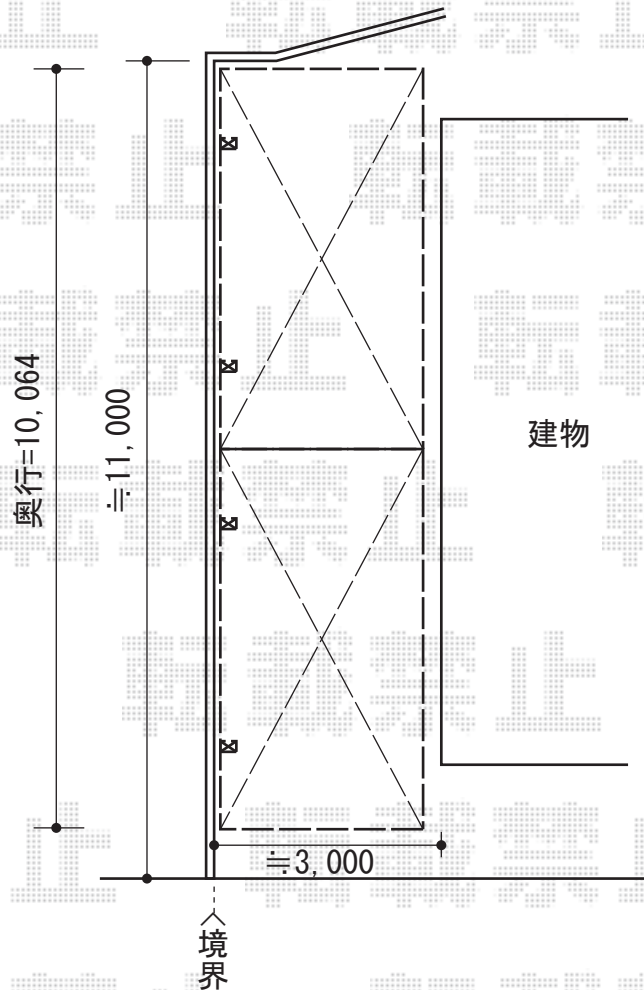

プレシオSPORT 縦連棟 積雪~20cm対応

Value Select プレシオSPORT 縦連棟 積雪~20cm対応  
幅=2,700mm  
奥行=10,064mm  
色：グレースブラウン  
屋根材：ポリカーボネート（スカイブルー）  
柱仕様：ハイルフ柱仕様（有効高 約2,250mm）

現場状況や作図制限により概略図の内容と多少の違いが生じることがございます。  
施工時は、現場優先とさせて頂きたく思いますので、お立会い頂き、  
最終のご指示のほど、何卒、宜しくお願い致します。