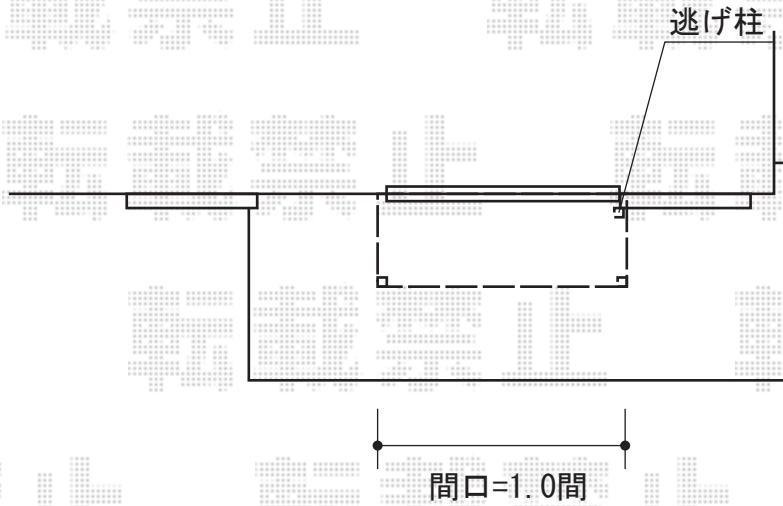

# アクトステージA型 太格子 単体 屋根置き式

トステム アクトステージA型 太格子 単体 屋根置き式  
間口=関東間1.0間 (1,850mm)  
出幅=2尺 (585mm)  
色：ブロンズ  
床材：塩ビデッキボード (グレー)  
柱仕様：屋根置き式  
オプション：戸袋逃げ柱H60用

現場状況や作図制限により概略図の内容と多少の違いが生じることがございます。  
施工時は、現場優先とさせて頂きたく思いますので、お立会い頂き、  
最終のご指示のほど、何卒、宜しくお願い致します。