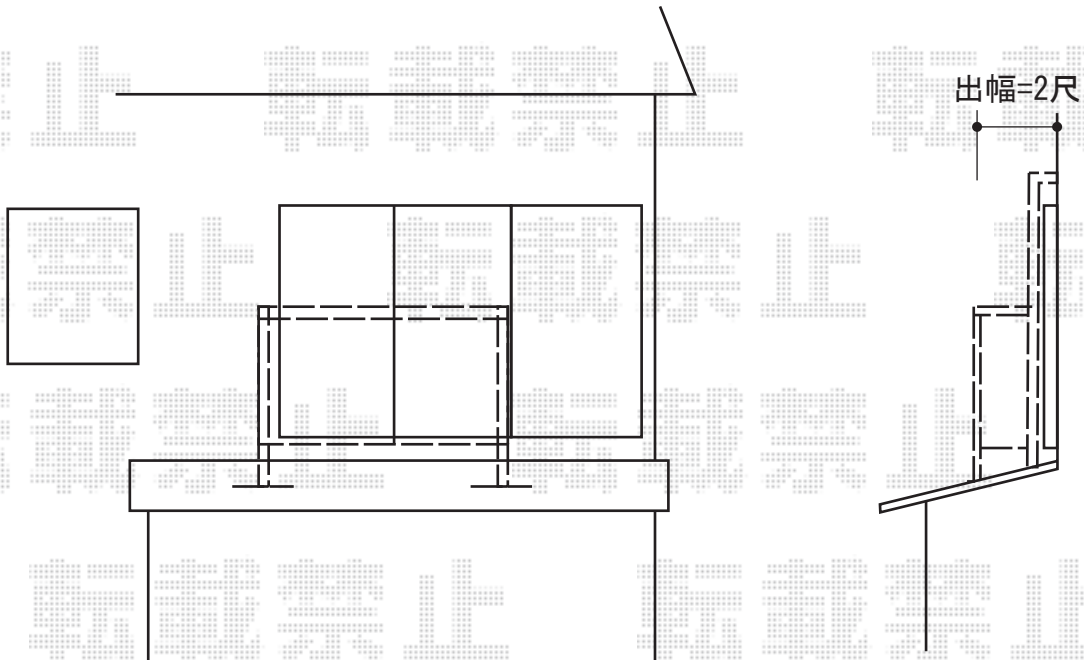

# アクトステージA型 太格子 単体 屋根置き式

トステム アクトステージA型 太格子 単体 屋根置き式  
間口=関東間1.0間 (1,850mm)  
出幅=2尺 (585mm)  
色：ブロンズ  
床材：塩ビデッキボード (グレー)  
柱仕様：屋根置き式  
オプション：戸袋逃げ柱H60用

現場状況や作図制限により概略図の内容と多少の違いが生じることがございます。  
施工時は、現場優先とさせて頂きたく思いますので、お立会い頂き、  
最終のご指示のほど、何卒、宜しくお願い致します。