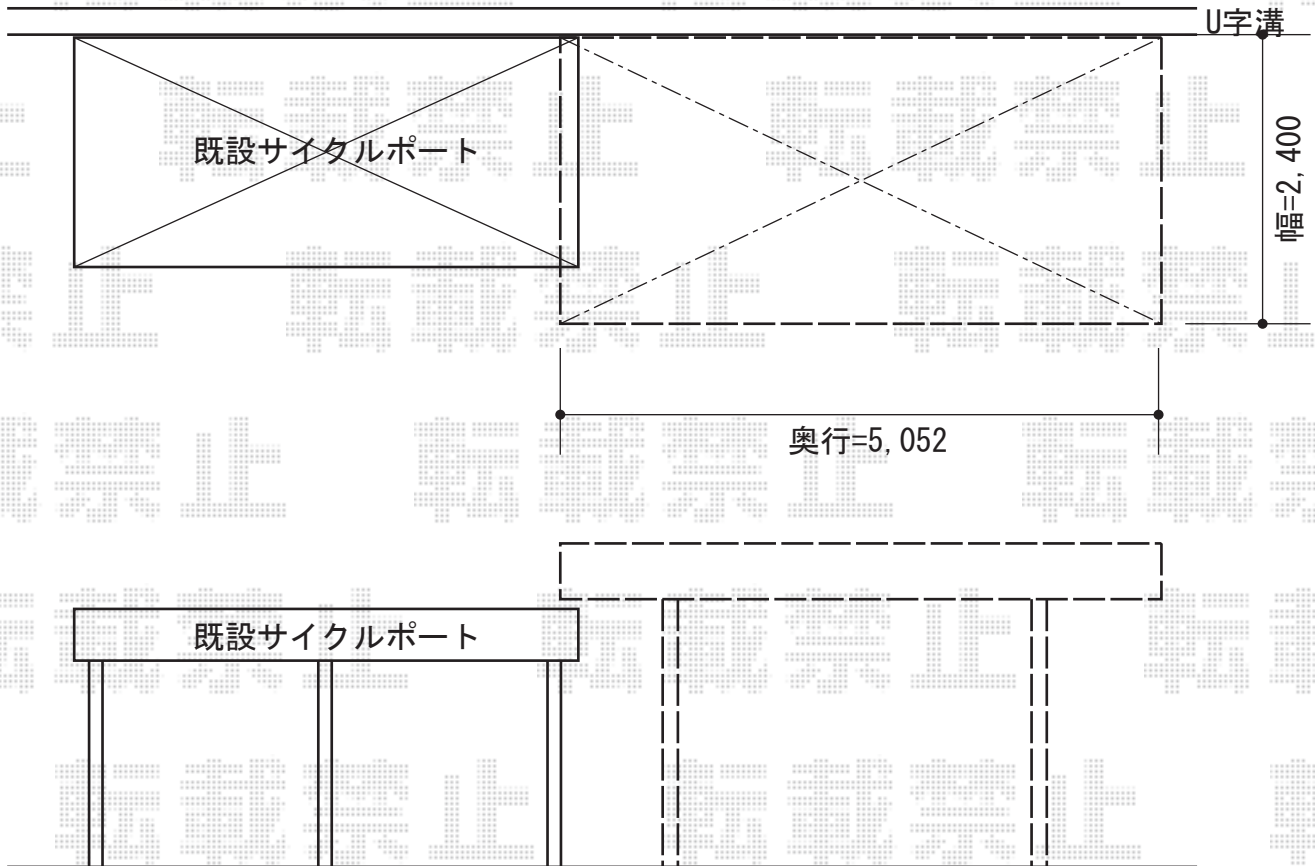

プレシオスポート 積雪～20cm対応

Value Select

プレシオスポート 積雪～20cm対応

幅=2,400mm

奥行=5,052mm

色：ノーブルステン

屋根材：ポリカーボネート（スカイブルー）

柱仕様：ハイルフ柱仕様（有効高 約2,250mm）

現場状況や作図制限により概略図の内容と多少の違いが生じることがございます。
施工時は、現場優先とさせていただきますので、お立会い頂き、
最終のご指示のほど、何卒、宜しくお願い致します。

EX-SHOP
HTTP://WWW.EX-SHOP.NET

担当：白賀