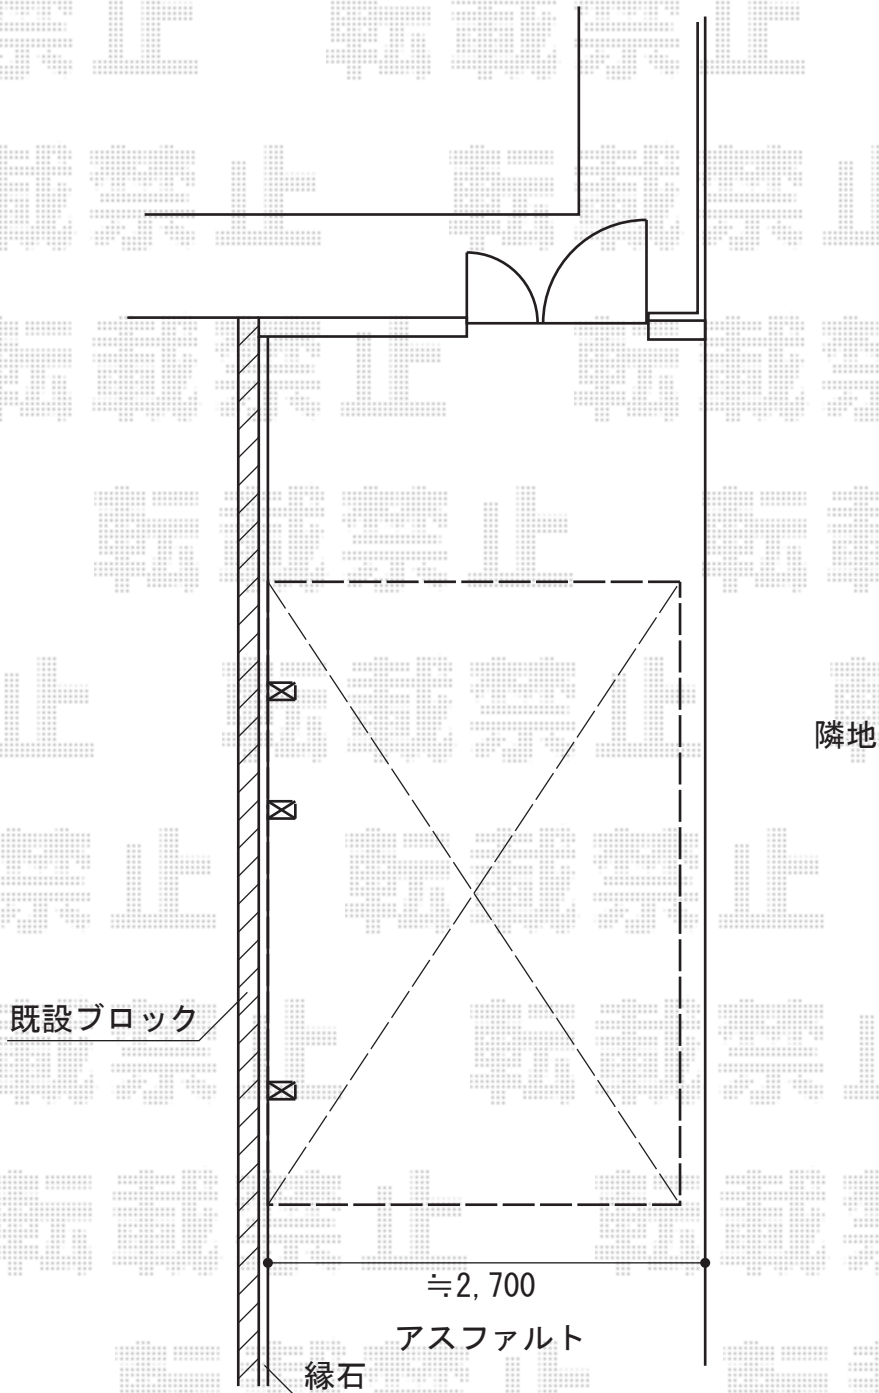

キューブポート レギュラー 延長タイプ 積雪～20cm対応

※設置位置の詳細は施工当日
ご指示頂きますようお願い致します。

TOEX キューブポート レギュラー 延長タイプ 積雪～20cm対応
幅=2,557mm
奥行=6,406mm
色：シャイングレー
屋根材：ポリカーボネート（クリアマット・すりガラス調）
柱仕様：ロング柱仕様（有効高 約2,487mm）

現場状況や作図制限により概略図の内容と多少の違いが生じることがございます。
施工時は、現場優先とさせて頂きたく思いますので、お立会い頂き、
最終のご指示のほど、何卒、宜しくお願い致します。