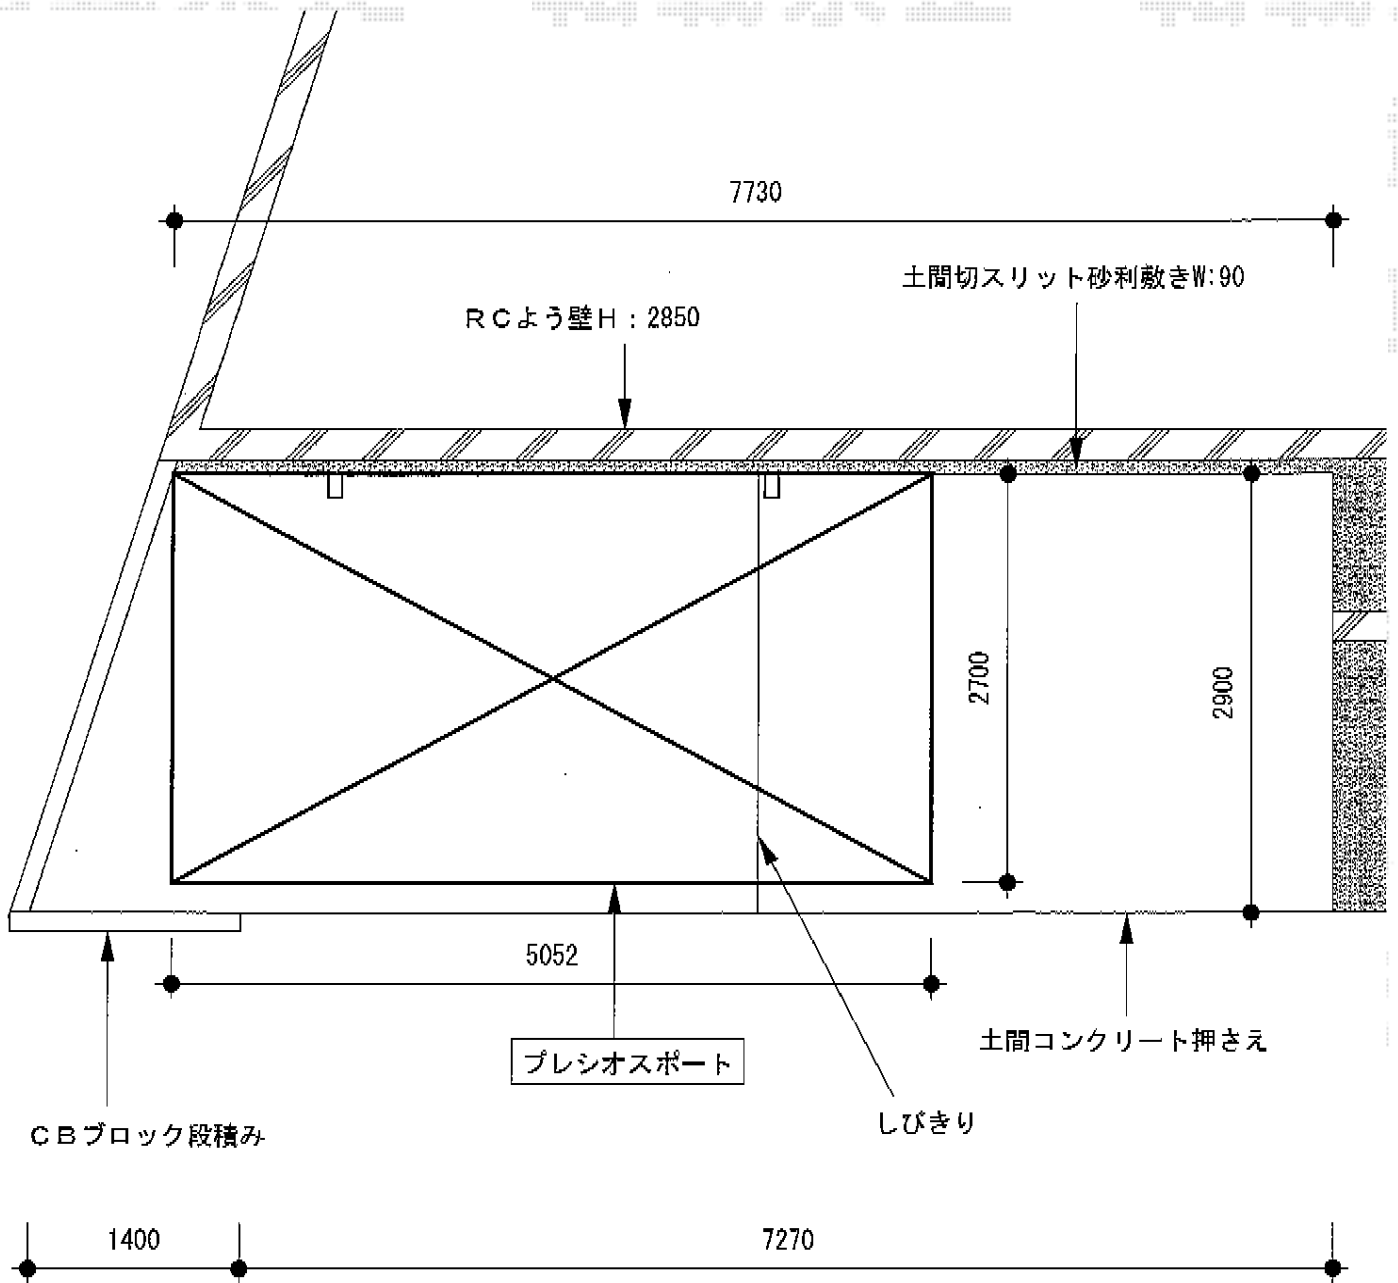

プレシオSPORT 積雪～20cm対応

Value Select

プレシオSPORT 積雪～20cm対応

幅=2,700mm

奥行=5,052mm

色: ノーブルステン

屋根材: 熱線遮断ポリカーボネート (スカイブルーマット調)

柱仕様: ハイルフ柱仕様 (有効高 約2,250mm)