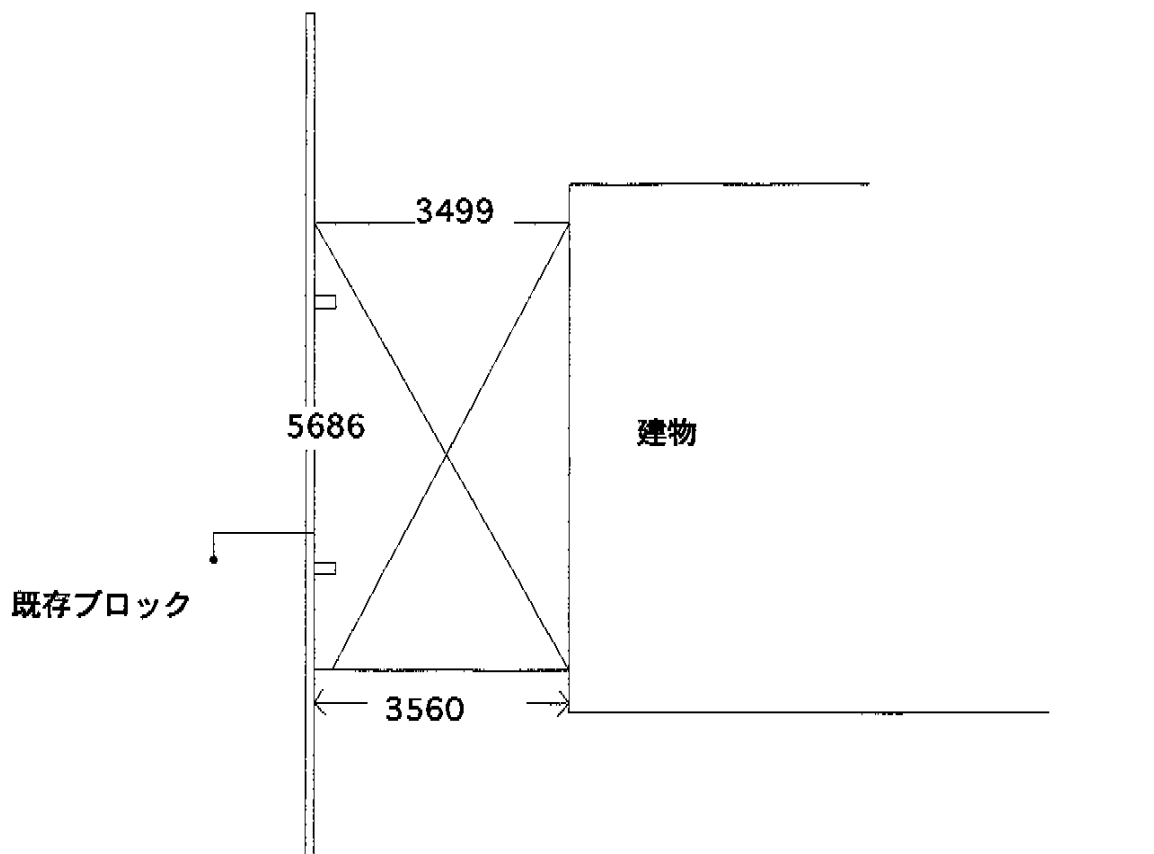

ルーフポートシグマIII 積雪～30cm対応

トステム ルーフポートシグマIII 積雪～30cm対応

幅=3,499mm

奥行=5,686mm

色：シャイングレー

屋根材：熱線吸収アクアポリカーボネート（ライトブルー）

柱仕様：ロング柱23仕様（有効高 約2,300mm）

現場状況や作図制限により概略図の内容と多少の違いが生じることがございます。
施工時は、現場優先とさせて頂きたく思いますので、お立会い頂き、
最終のご指示のほど、何卒、宜しくお願い致します。