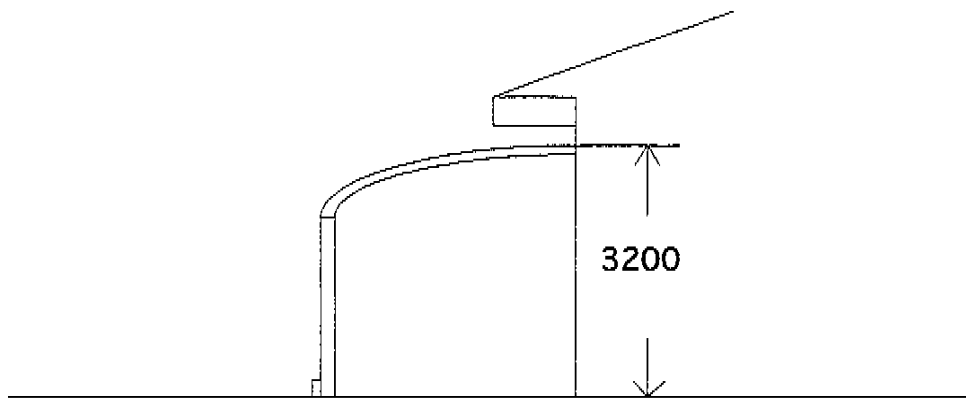

ルーフポートシグマIII 積雪～30cm対応

トステム ルーフポートシグマIII 積雪～30cm対応

幅=3,499mm

奥行=5,686mm

色：シャイングレー

屋根材：熱線吸収アクアポリカーボネート（ライトブルー）

柱仕様：ロング柱23仕様（有効高 約2,300mm）

現場状況や作図制限により概略図の内容と多少の違いが生じることがございます。
施工時は、現場優先とさせて頂きたく思いますので、お立会い頂き、
最終のご指示のほど、何卒、宜しくお願い致します。