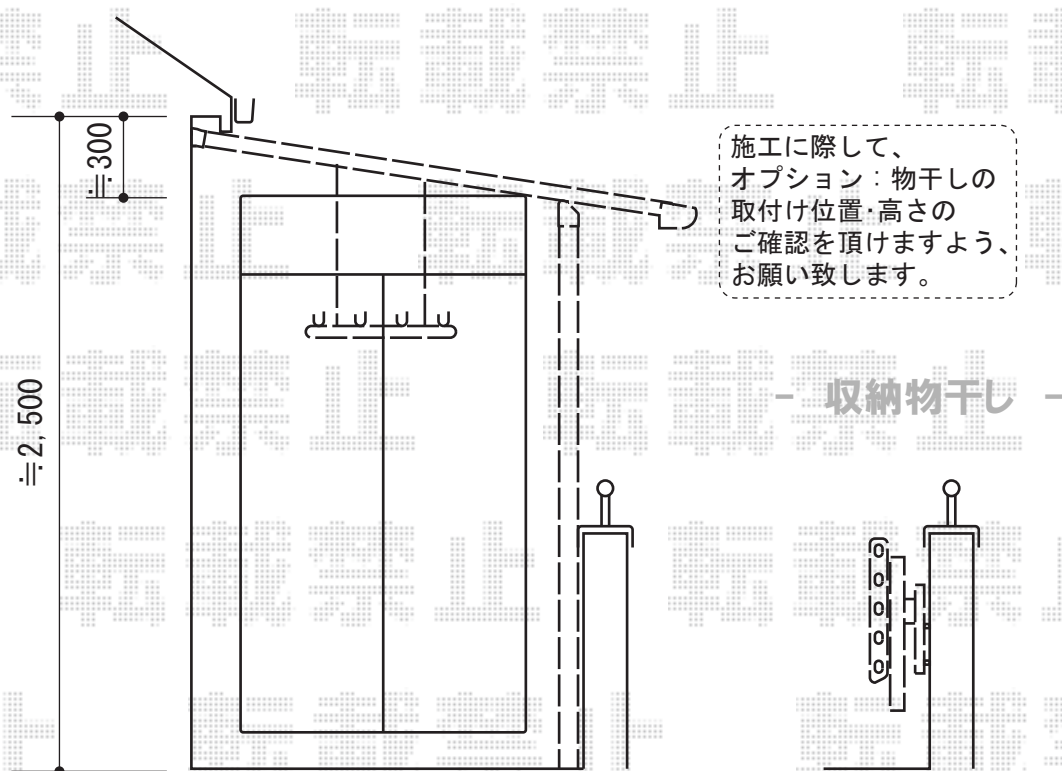

ベクターテラス F型 屋根タイプ 単体 積雪～20cm対応

YKK AP ベクターテラス F型 屋根タイプ 単体 積雪～20cm対応  
 間口=関東間2.0間 (柱芯々3,485mm 屋根幅3,670mm)  
 出幅=7尺 (2,070mm)  
 色：プラチナステン  
 屋根材：ポリカーボネート (トーマイマット/すりガラス調)  
 柱仕様：柱奥行移動タイプ (柱2本)  
 躯体式バルコニー用部品箱：Bタイプ/中間用×2  
 部材：特殊 片隅用部品箱  
 メーカー希望小売価格：¥198,900.-  
 オプション：吊り下げ物干し 標準 2本入  
 オプション：収納式物干し (トップレール 中腰)

現場状況や作図制限により概略図の内容と多少の違いが生じることがございます。  
 施工時は、現場優先とさせて頂きたく思いますので、お立会い頂き、  
 最終のご指示のほど、何卒、宜しくお願い致します。

EX-SHOP  
 HTTP://WWW.EX-SHOP.NET

担当：本田