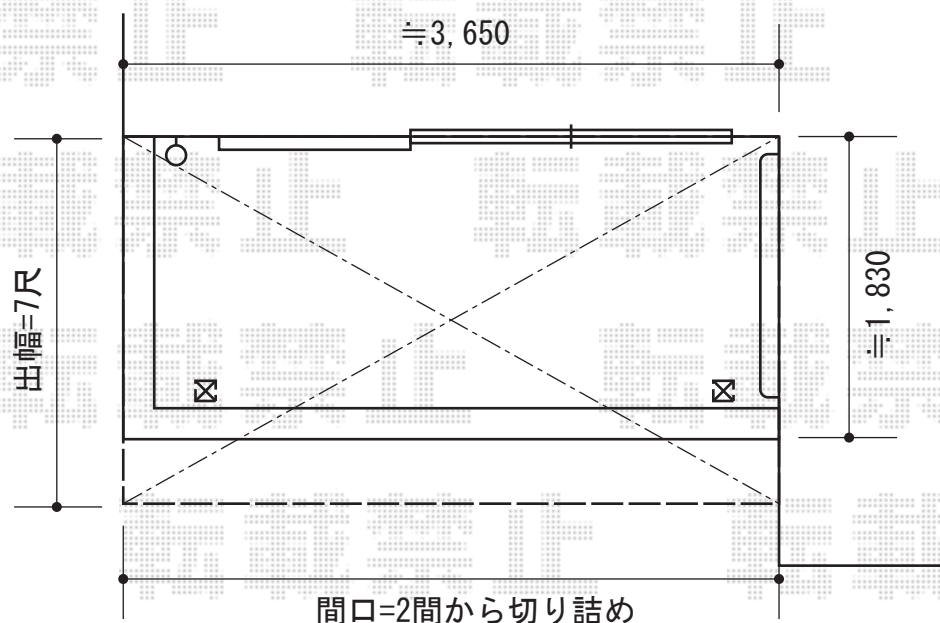

ベクターテラス F型 屋根タイプ 単体 積雪～20cm対応

YKK AP ベクターテラス F型 屋根タイプ 単体 積雪～20cm対応  
 間口=関東間2.0間 (柱芯々3,485mm 屋根幅3,670mm)  
 出幅=7尺 (2,070mm)  
 色：プラチナステン  
 屋根材：ポリカーボネート (トーマイマット/すりガラス調)  
 柱仕様：柱奥行移動タイプ (柱2本)  
 躯体式バルコニー用部品箱：Bタイプ/中間用×2  
 部材：特殊 片隅用部品箱  
 メーカー希望小売価格：¥198,900.-  
 オプション：吊り下げ物干し 標準 2本入  
 オプション：収納式物干し (トップレール 中腰)

現場状況や作図制限により概略図の内容と多少の違いが生じることがございます。  
 施工時は、現場優先とさせて頂きたく思いますので、お立会い頂き、  
 最終のご指示のほど、何卒、宜しくお願い致します。

EX-SHOP  
 HTTP://WWW.EX-SHOP.NET

担当：本田