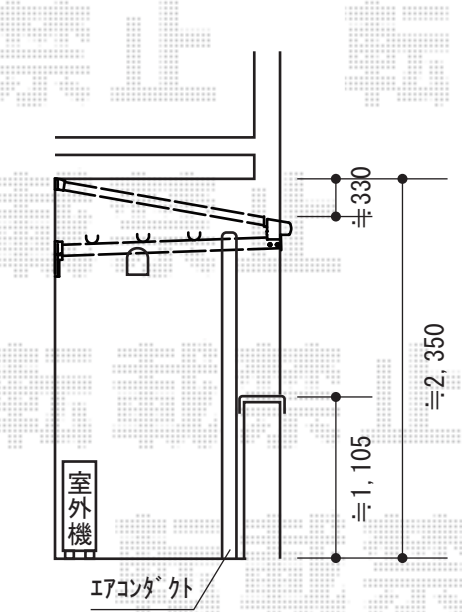

バルコニー屋根

トステム ライザーテラスII型 ルーフタイプ 単体
積雪~20cm対応
間口=関東間2.0間(柱芯々3,660mm 屋根幅3,660mm)
出幅=3尺(885mm)
色:シャイングレー
屋根材:ポリカーボネート(クリアマット/すりガラス調)
柱仕様:柱無しタイプ
施工方法:下止め仕様
オプション:ルーフ用竿掛けセット 4ヶ入り
オプション:ルーフ用竿掛けセット 2ヶ入り
追加部材:袖用部品セット

トステム パワーアルファL型 ルーフタイプ 単体
積雪~30cm対応
間口=関東間2.0間(柱芯々3,660mm 屋根幅3,840mm)
出幅=3尺(885mm)
色:シャイングレー
屋根材:ポリカーボネート(クリアマット/すりガラス調)
柱仕様:柱無しタイプ
施工方法:下止め仕様

現場状況や作図制限により概略図の内容と多少の違いが生じることがございます。
施工時は、現場優先とさせて頂きたく思いますので、お立会い頂き、
最終のご指示のほど、何卒、宜しくお願い致します。