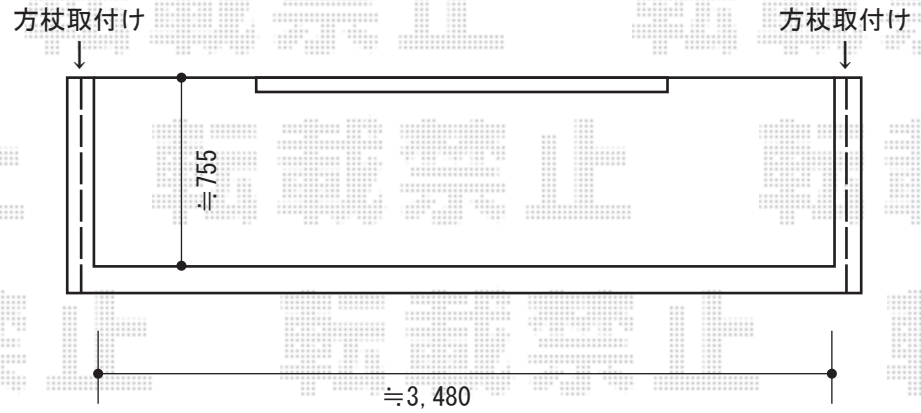

バルコニー屋根

トステム ライザーテラスII型 ルーフタイプ 単体
積雪~20cm対応
間口=関東間2.0間(柱芯々3,660mm 屋根幅3,660mm)
出幅=3尺(885mm)
色:シャイングレー
屋根材:ポリカーボネート(クリアマット/すりガラス調)
柱仕様:柱無しタイプ
施工方法:下止め仕様
オプション:ルーフ用竿掛けセット 4ヶ入り
オプション:ルーフ用竿掛けセット 2ヶ入り
追加部材:袖用部品セット

トステム パワーアルファL型 ルーフタイプ 単体
積雪~30cm対応
間口=関東間2.0間(柱芯々3,660mm 屋根幅3,840mm)
出幅=3尺(885mm)
色:シャイングレー
屋根材:ポリカーボネート(クリアマット/すりガラス調)
柱仕様:柱無しタイプ
施工方法:下止め仕様

現場状況や作図制限により概略図の内容と多少の違いが生じることがございます。
施工時は、現場優先とさせて頂きたく思いますので、お立会い頂き、
最終のご指示のほど、何卒、宜しくお願い致します。