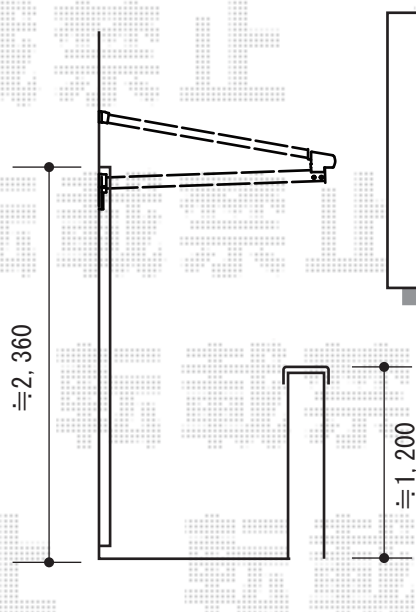

バルコニー屋根

トステム ライザーテラスII型 ルーフタイプ 単体
積雪~20cm対応
間口=関東間2.0間(柱芯々3,660mm 屋根幅3,660mm)
出幅=3尺(885mm)
色:シャイングレー
屋根材:ポリカーボネート(クリアマット/すりガラス調)
柱仕様:柱無しタイプ
施工方法:下止め仕様
オプション:ルーフ用竿掛けセット 4ヶ入り
オプション:ルーフ用竿掛けセット 2ヶ入り
追加部材:袖用部品セット

トステム パワーアルファL型 ルーフタイプ 単体
積雪~30cm対応
間口=関東間2.0間(柱芯々3,660mm 屋根幅3,840mm)
出幅=3尺(885mm)
色:シャイングレー
屋根材:ポリカーボネート(クリアマット/すりガラス調)
柱仕様:柱無しタイプ
施工方法:下止め仕様

現場状況や作図制限により概略図の内容と多少の違いが生じることがございます。
施工時は、現場優先とさせて頂きたく思いますので、お立会い頂き、
最終のご指示のほど、何卒、宜しくお願い致します。