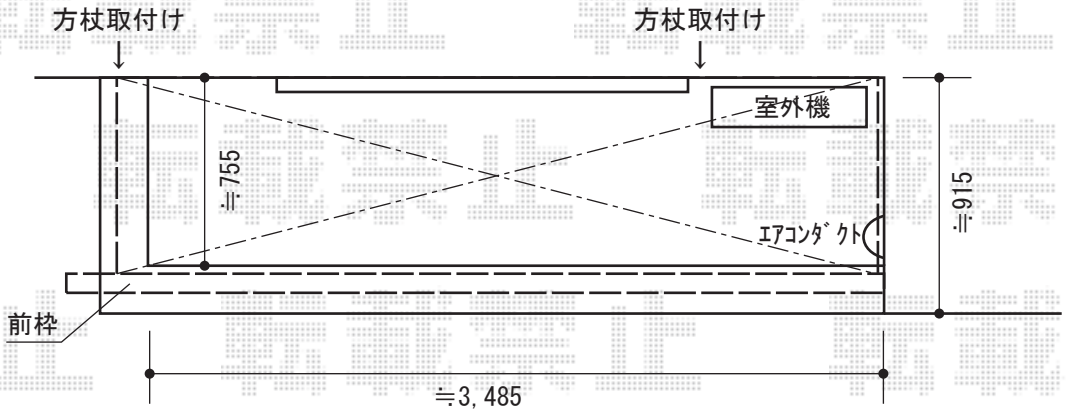

バルコニー屋根

トステム ライザーテラスII型 ルーフタイプ 単体
積雪~20cm対応
間口=関東間2.0間(柱芯々3,660mm 屋根幅3,660mm)
出幅=3尺(885mm)
色:シャイングレー
屋根材:ポリカーボネート(クリアマット/すりガラス調)
柱仕様:柱無しタイプ
施工方法:下止め仕様
オプション:ルーフ用竿掛けセット 4ヶ入り
オプション:ルーフ用竿掛けセット 2ヶ入り
追加部材:袖用部品セット

トステム パワーアルファL型 ルーフタイプ 単体
積雪~30cm対応
間口=関東間2.0間(柱芯々3,660mm 屋根幅3,840mm)
出幅=3尺(885mm)
色:シャイングレー
屋根材:ポリカーボネート(クリアマット/すりガラス調)
柱仕様:柱無しタイプ
施工方法:下止め仕様

現場状況や作図制限により概略図の内容と多少の違いが生じることがございます。
施工時は、現場優先とさせて頂きたく思いますので、お立会い頂き、
最終のご指示のほど、何卒、宜しくお願い致します。