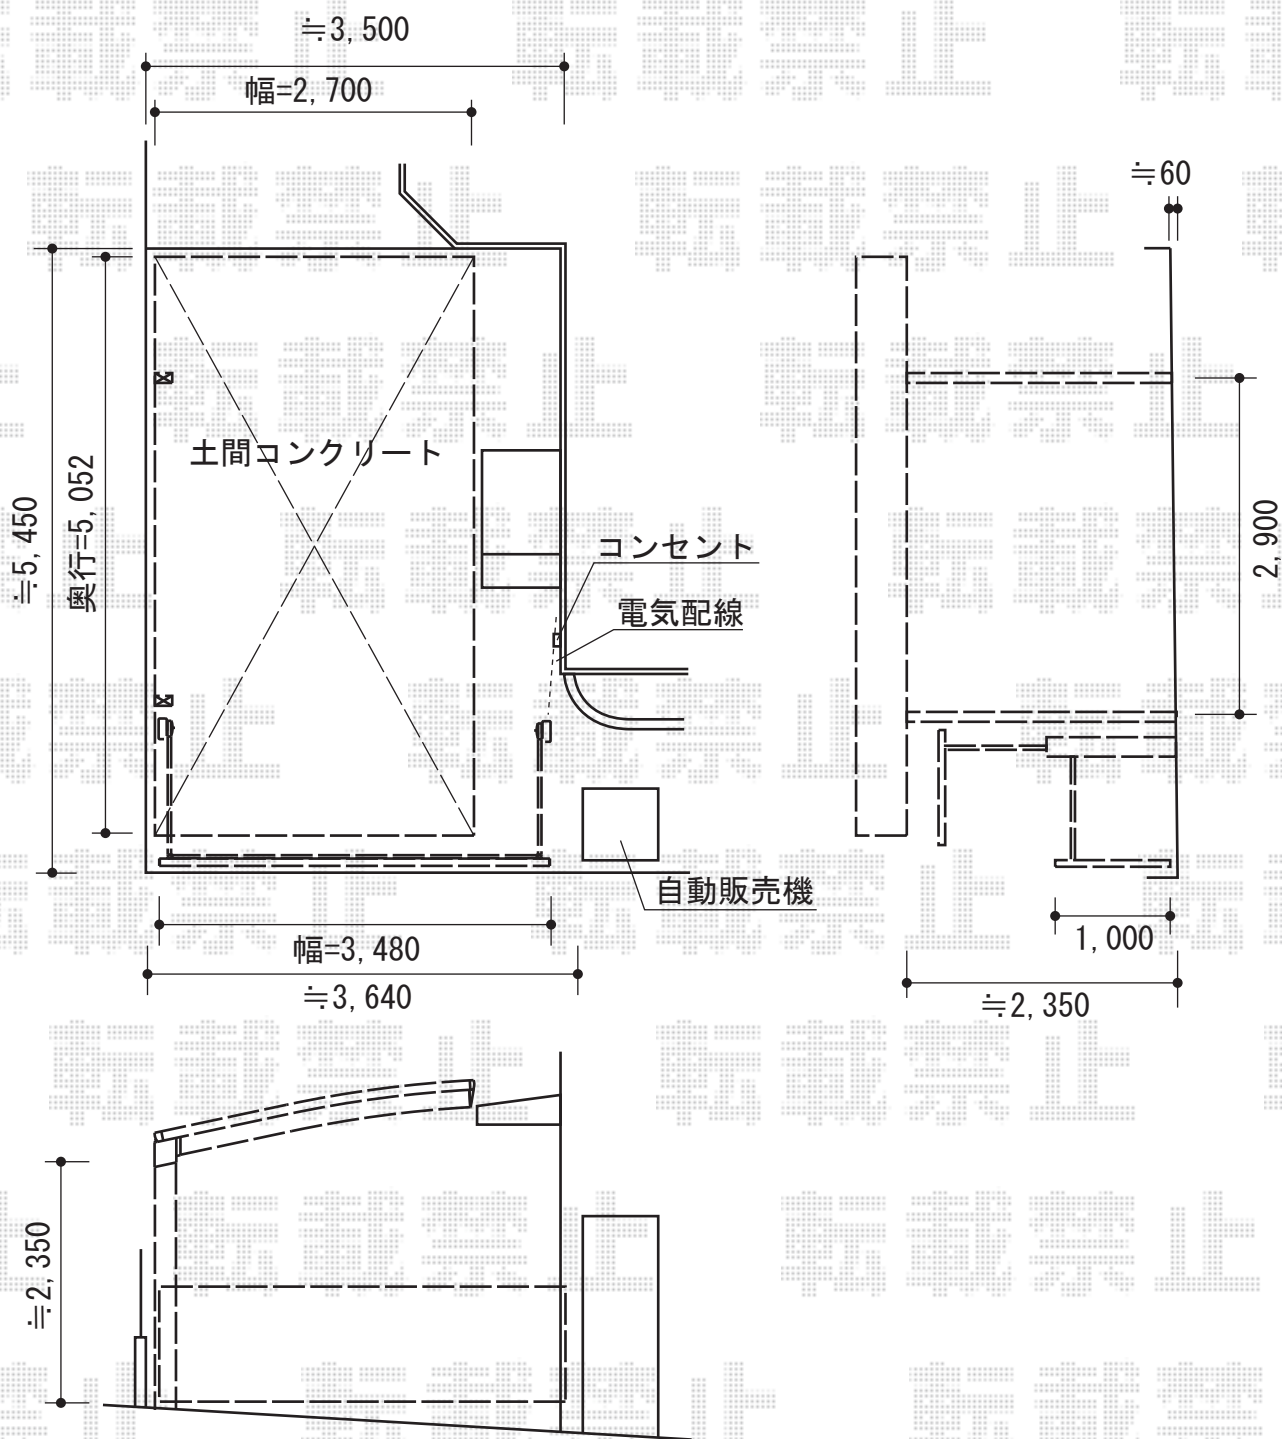

カーポート・カーゲート

YKK AP レイナポート 積雪~20cm対応
 幅=2,700mm
 奥行=5,052mm
 色：プラチナステン
 屋根材：ポリカーボネート
 (トーマイマット/すりガラス調)
 柱仕様：ハイルーフ柱仕様 (有効高 約2,355mm)

YKK AP エクスラインアップゲート ワイド 1型 電動式
 本体 (W×H) = (3,480×1,000mm)
 色：プラチナステン
 柱仕様：ハイルーフ柱仕様 (有効通過高2,140mm)
 駆動：2モーター両柱駆動