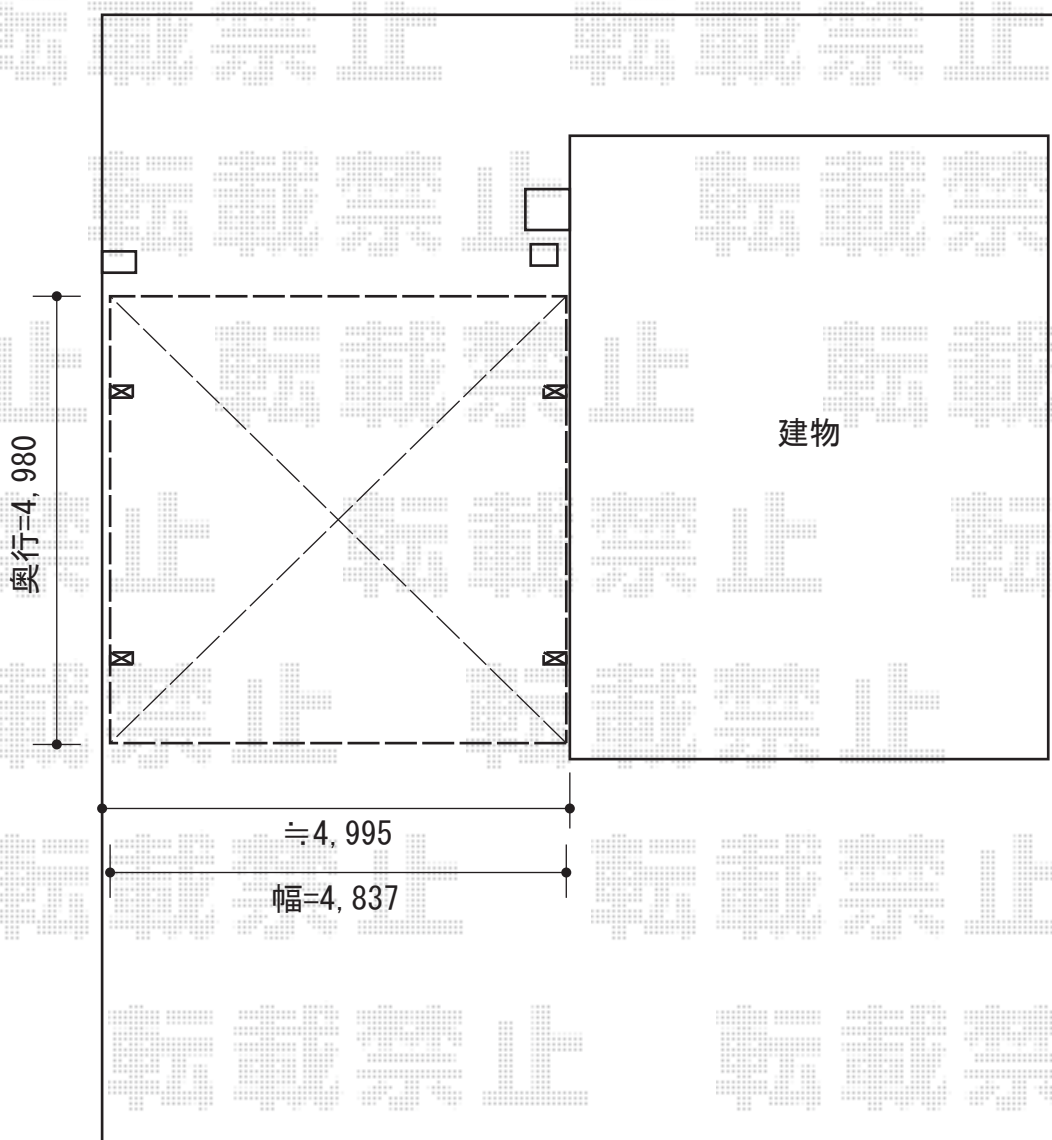

カーブポートシグマIII ワイド 積雪～30cm対応

トステム カーブポートシグマIII ワイド 積雪～30cm対応
幅=4,937mm
奥行=4,980mm
色：シャイングレー
屋根材：熱線吸収ポリカーボネート（ライトブルーマット調）
柱仕様：ロング柱23仕様（有効高 約2,300mm）

現場状況や作図制限により概略図の内容と多少の違いが生じることがございます。
施工時は、現場優先とさせていただきますので、お立会い頂き、
最終のご指示のほど、何卒、宜しくお願い致します。