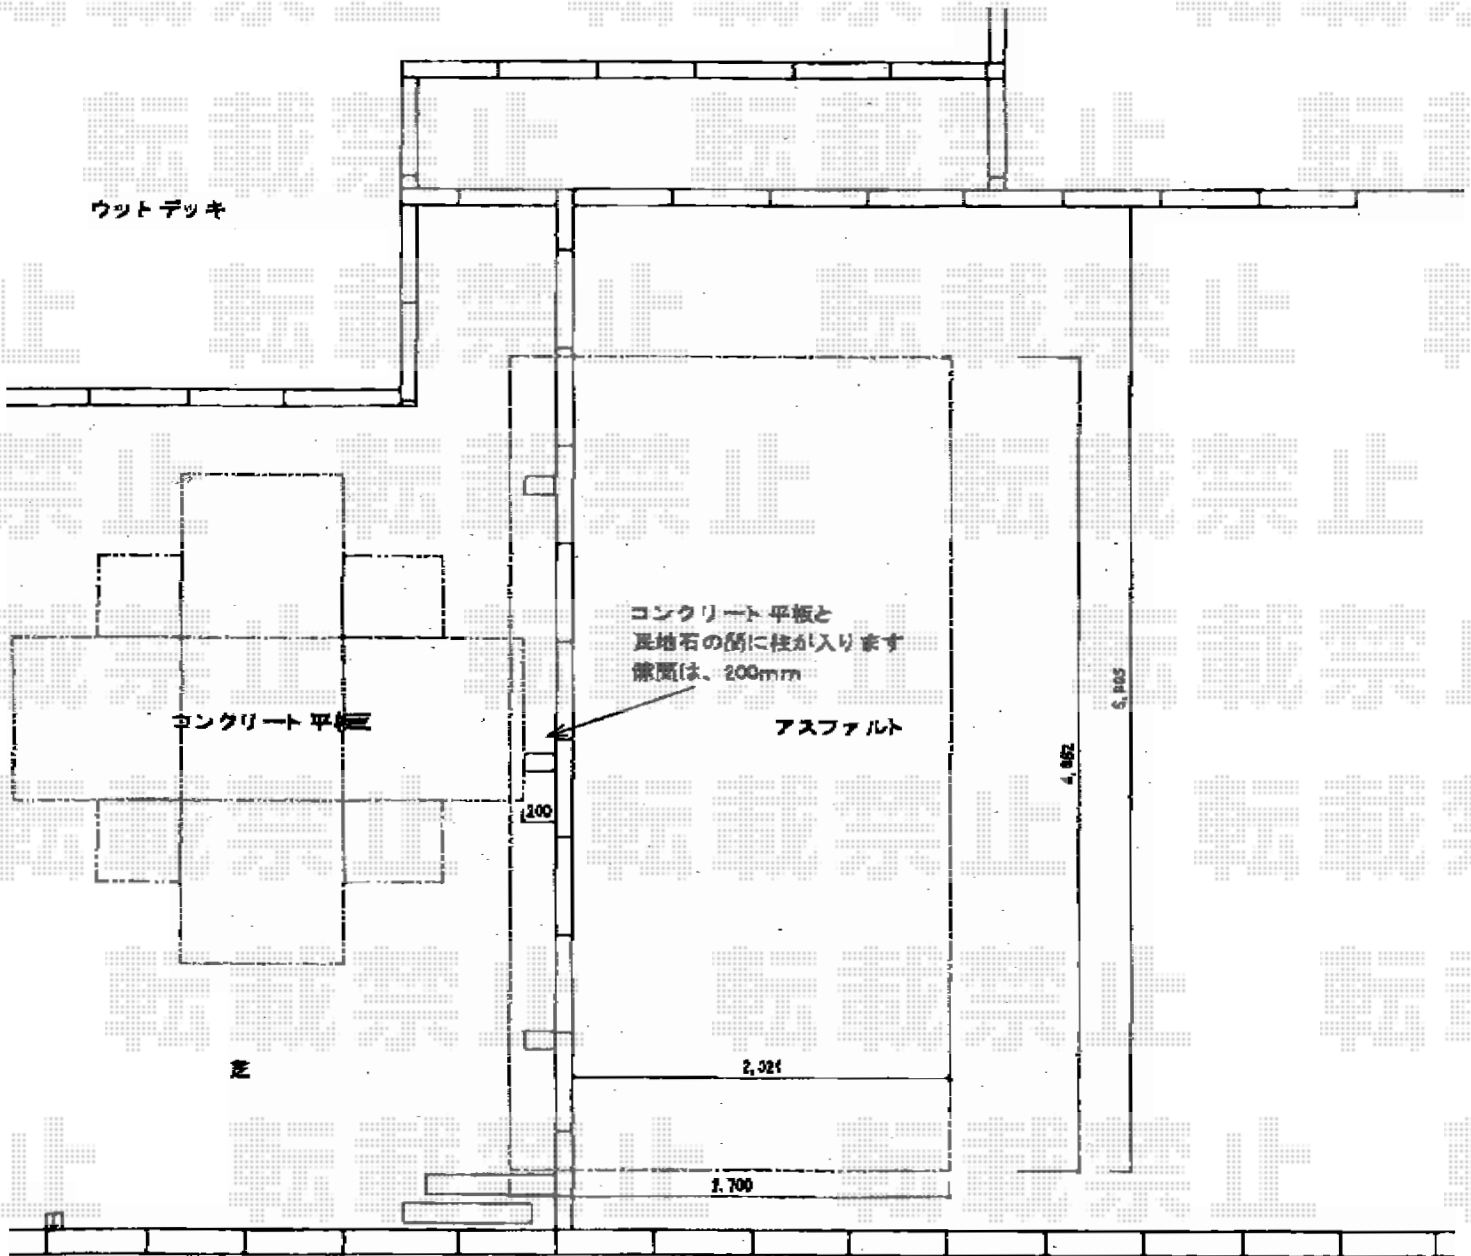

テールポートシグマIII 1500 積雪～50cm対応

トステム テールポートシグマIII 1500 積雪～50cm対応  
幅=①③2,700mm ②④3,000mm  
奥行=①②4,982mm ③④5,600mm  
色：シャイングレー  
屋根材：ポリカーボネート（ブルースモーク）  
柱仕様：凍上ロング柱23（有効高 約2,300mm）

現場状況や作図制限により概略図の内容と多少の違いが生じることがございます。  
施工時は、現場優先とさせて頂きたく思いますので、お立会い頂き、  
最終のご指示のほど、何卒、宜しくお願い致します。