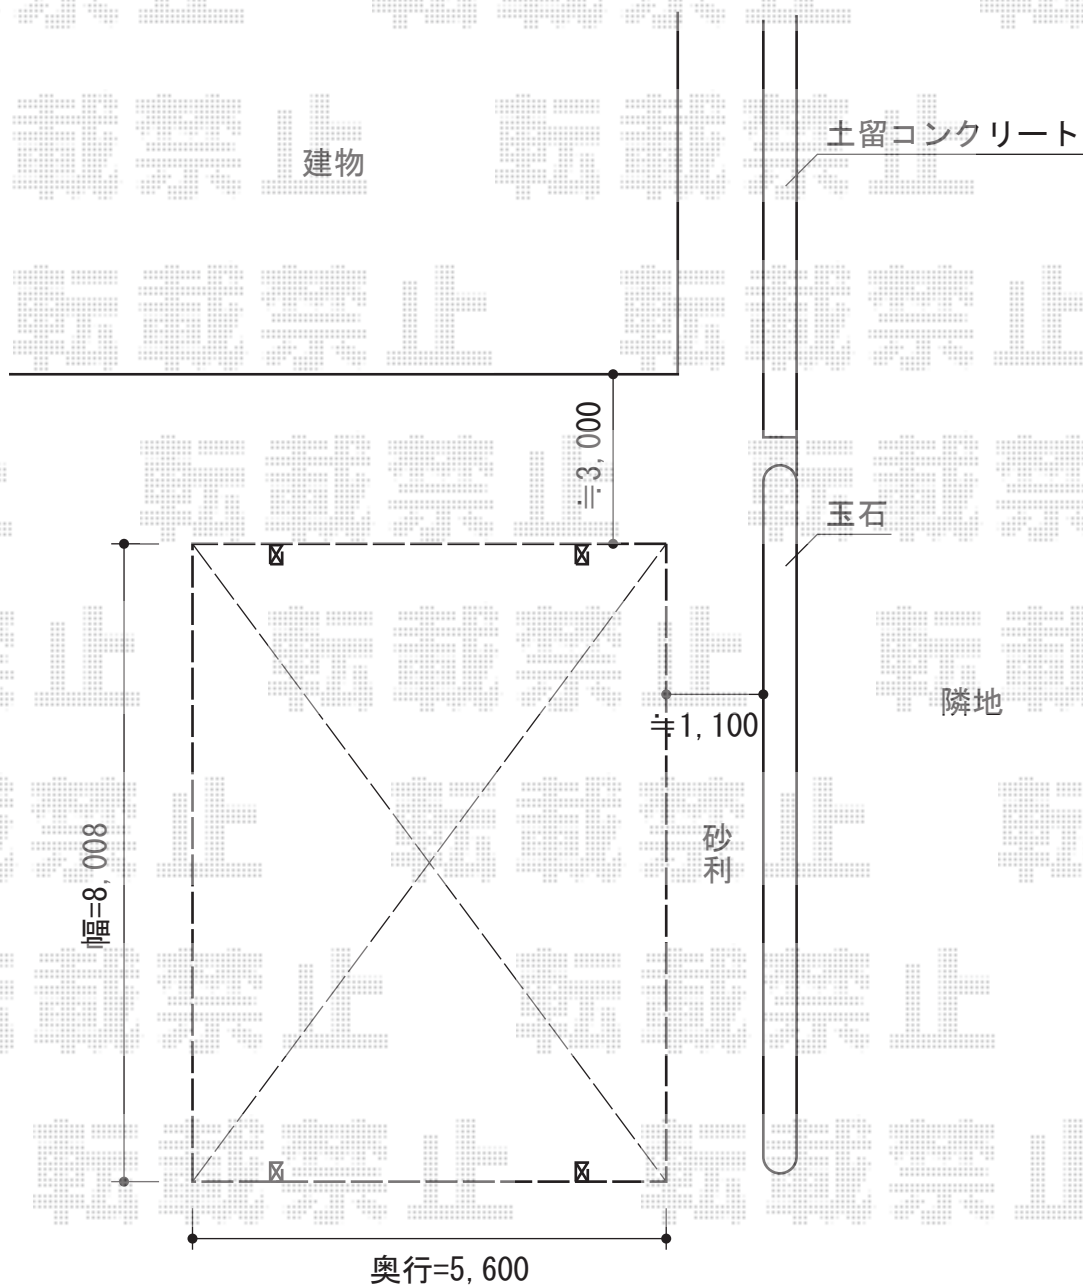

リベルポートシグマIII 3台用

トステム リベルポートシグマIII 3台用

幅=8,008mm

奥行=5,600mm

色：ブラック

屋根材：熱線吸収アクアポリカーボネート（ライトブルー）

柱仕様：ロング柱23仕様（有効高 約2,300mm）

現場状況や作図制限により概略図の内容と多少の違いが生じることがございます。
施工時は、現場優先とさせて頂きたく思いますので、お立会い頂き、
最終のご指示のほど、何卒、宜しくお願い致します。