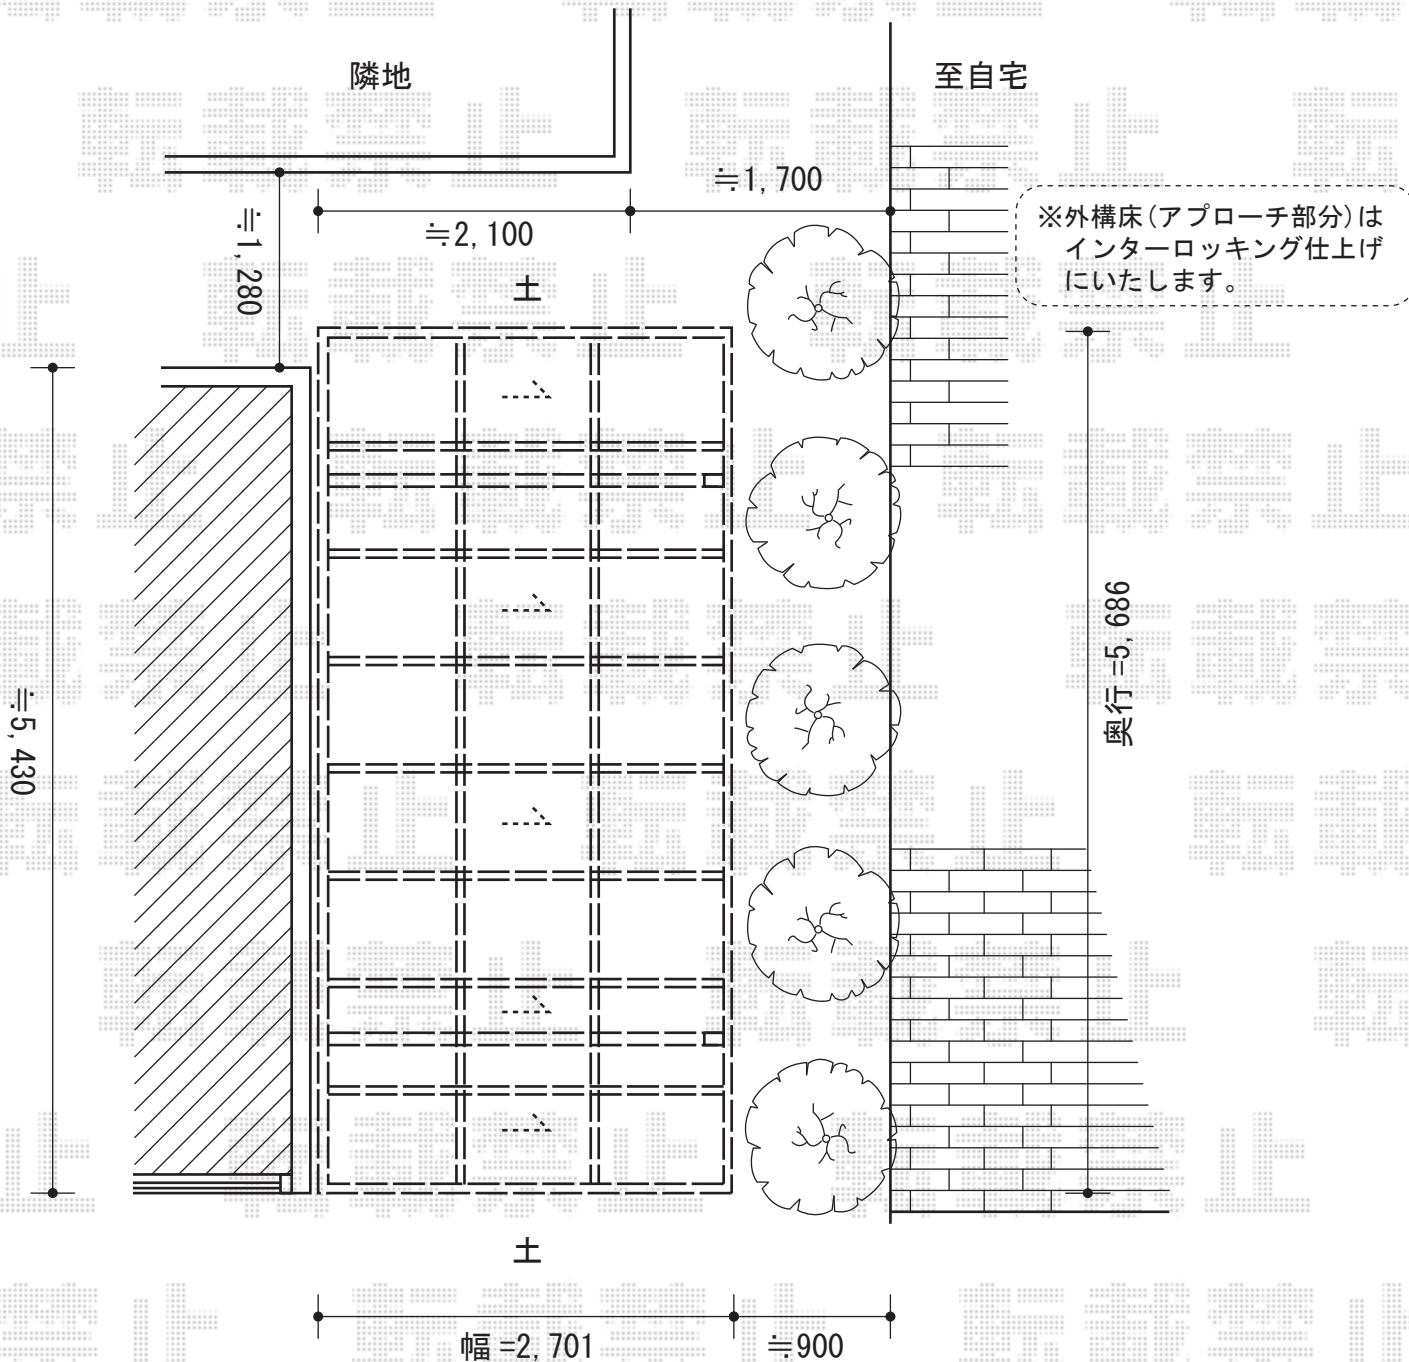

カーブポートシグマIII

トステム カーブポートシグマIII

幅=2,701mm

奥行=5,686mm

色：シャイングレー

屋根材：ポリカーボネート（ブルースモーク）

柱仕様：ロング柱23仕様（有効高 約2,300mm）

現場状況や作図制限により概略図の内容と多少の違いが生じることがございます。
施工時は、現場優先とさせていただきますので、お立会い頂き、
最終のご指示のほど、何卒、宜しくお願い致します。