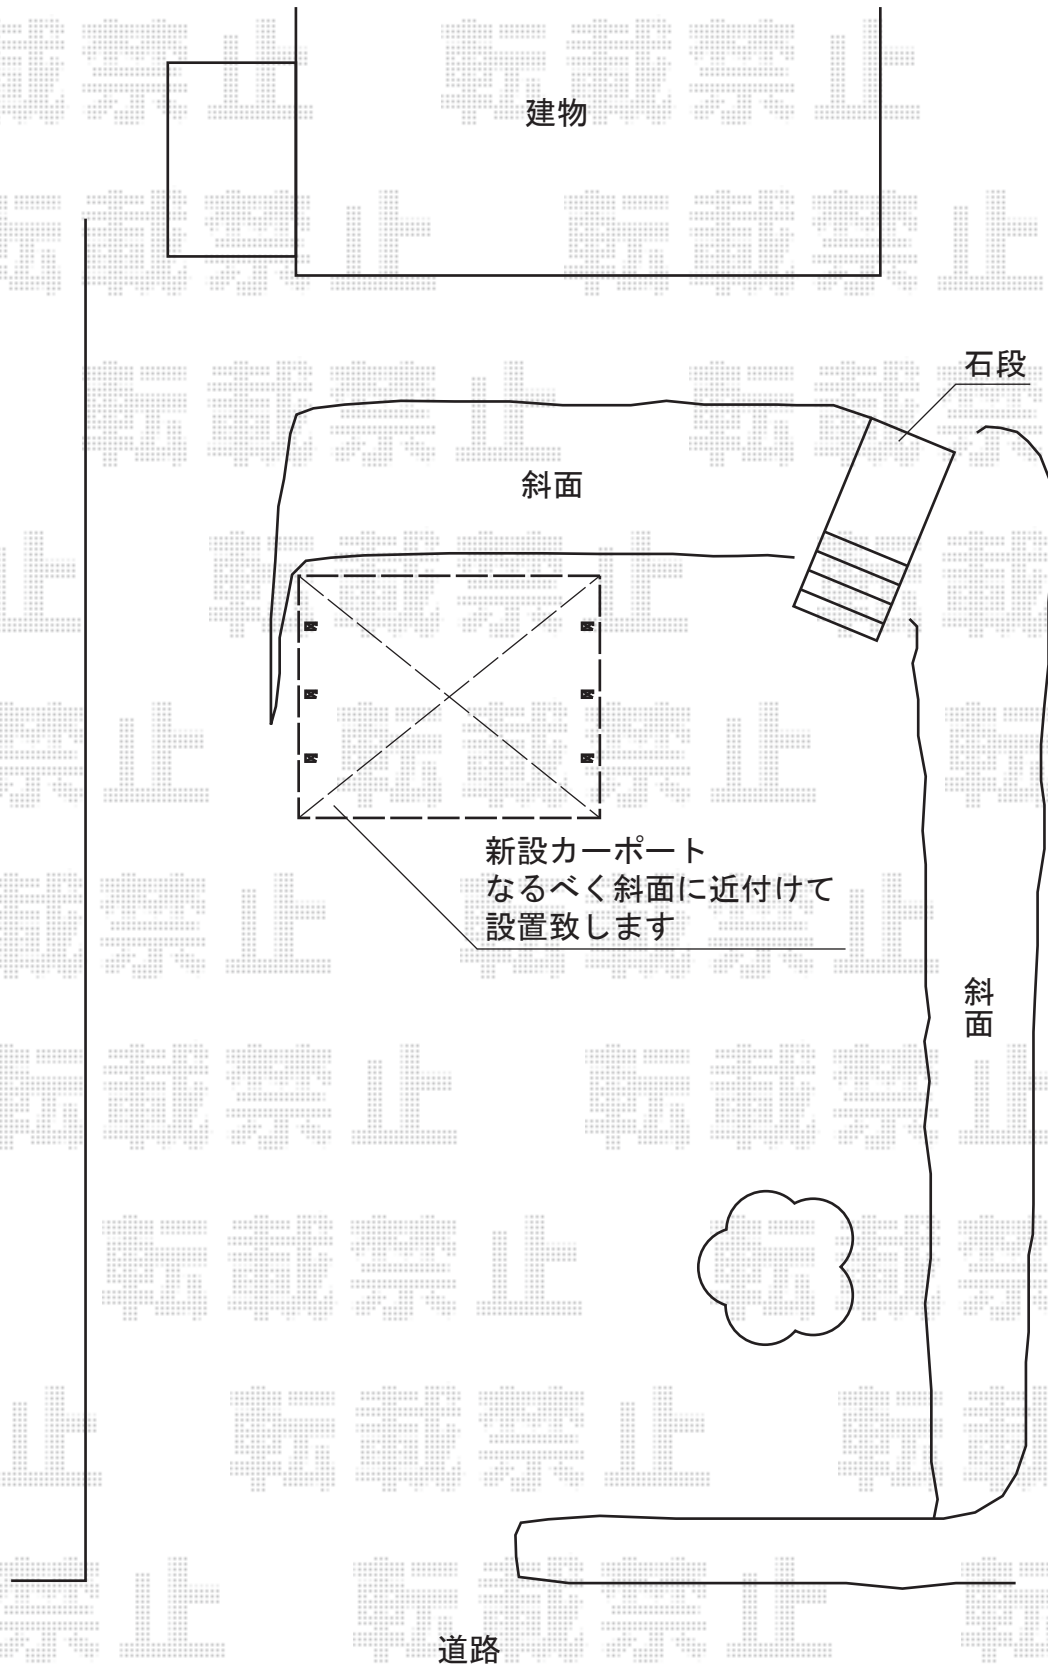

カーポートシグマIII ワイド 積雪~30cm対応

現場状況や作図制限により概略図の内容と多少の違いが生じることがございます。
施工時は、現場優先とさせて頂きたく思いますので、お立会い頂き、
最終のご指示のほど、何卒、宜しくお願い致します。

EX-SHOP
HTTP://WWW.EX-SHOP.NET

担当:長谷川

全ての著作権は、エクスショップに帰属します。当社とのお取引目的外の使用・複製・転載禁止となっております。