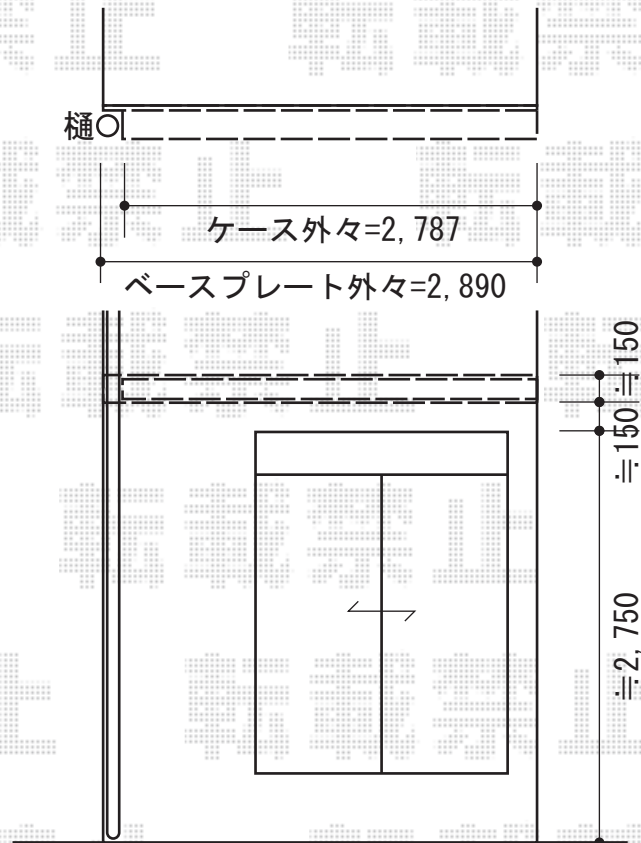

## 彩鳥C型 ボックスタイプ 手動式

トステム 彩鳥C型 ボックスタイプ 手動式  
間口=関東間1.5間 (2,730mm)  
出幅=2,000mm  
本体色：シャイングレー  
キャンバス色：アクリル（ネイビーブルー）  
駆動：手動式/外観右駆動  
クランクハンドル：1,500mm  
追加部材：ベースプレート一式

現場状況や作図制限により概略図の内容と多少の違いが生じることがございます。  
施工時は、現場優先とさせていただきますので、お立会い頂き、  
最終のご指示のほど、何卒、宜しくお願い致します。