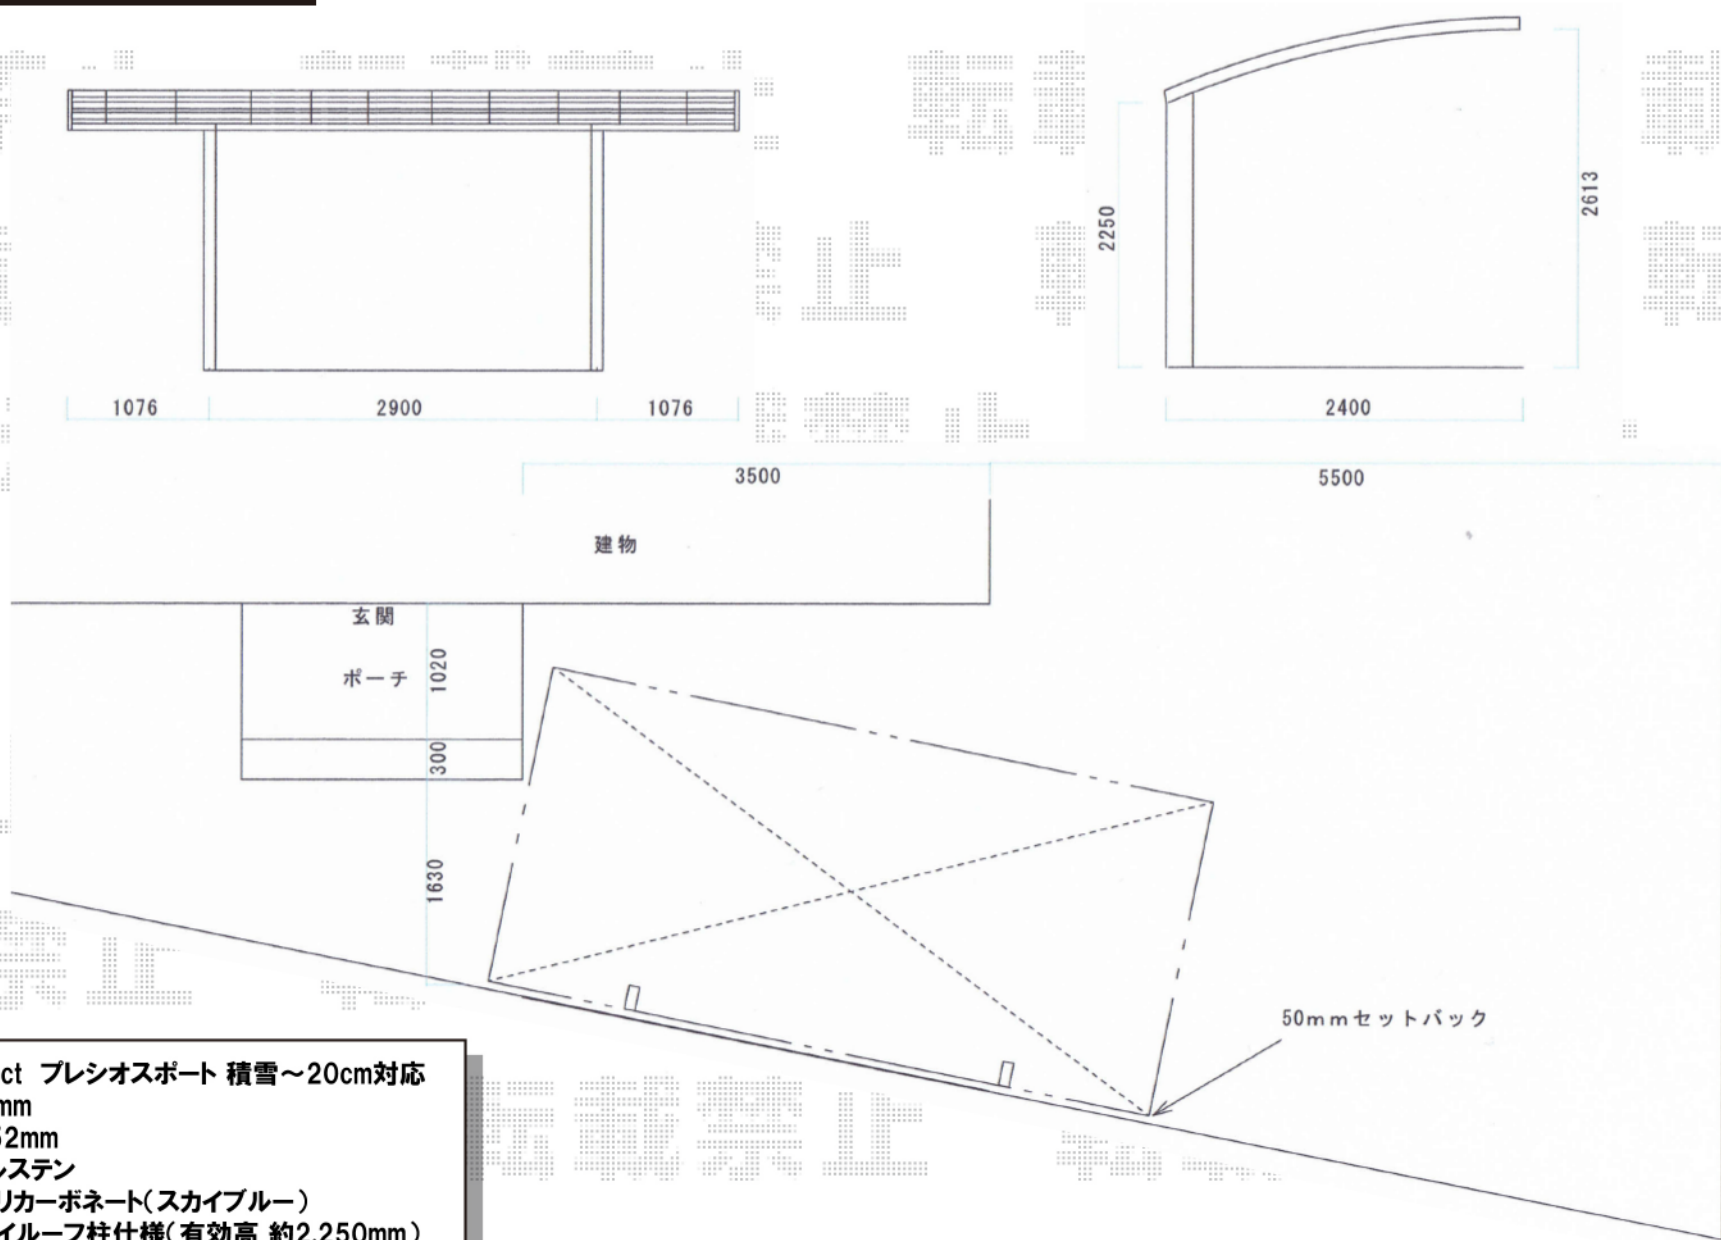

プレシオSPORT 積雪～20cm対応

Value Select プレシオSPORT 積雪～20cm対応
幅=2,400mm
奥行=5,052mm
色:ノーブルステン
屋根材:ポリカーボネート(スカイブルー)
柱仕様:ハイルーフ柱仕様(有効高 約2,250mm)

現場状況や作図制限により概略図の内容と多少の違いが生じることがございます。
施工時は、現場優先とさせて頂きたく思いますので、お立会い頂き、
最終のご指示のほど、何卒、宜しくお願い致します。