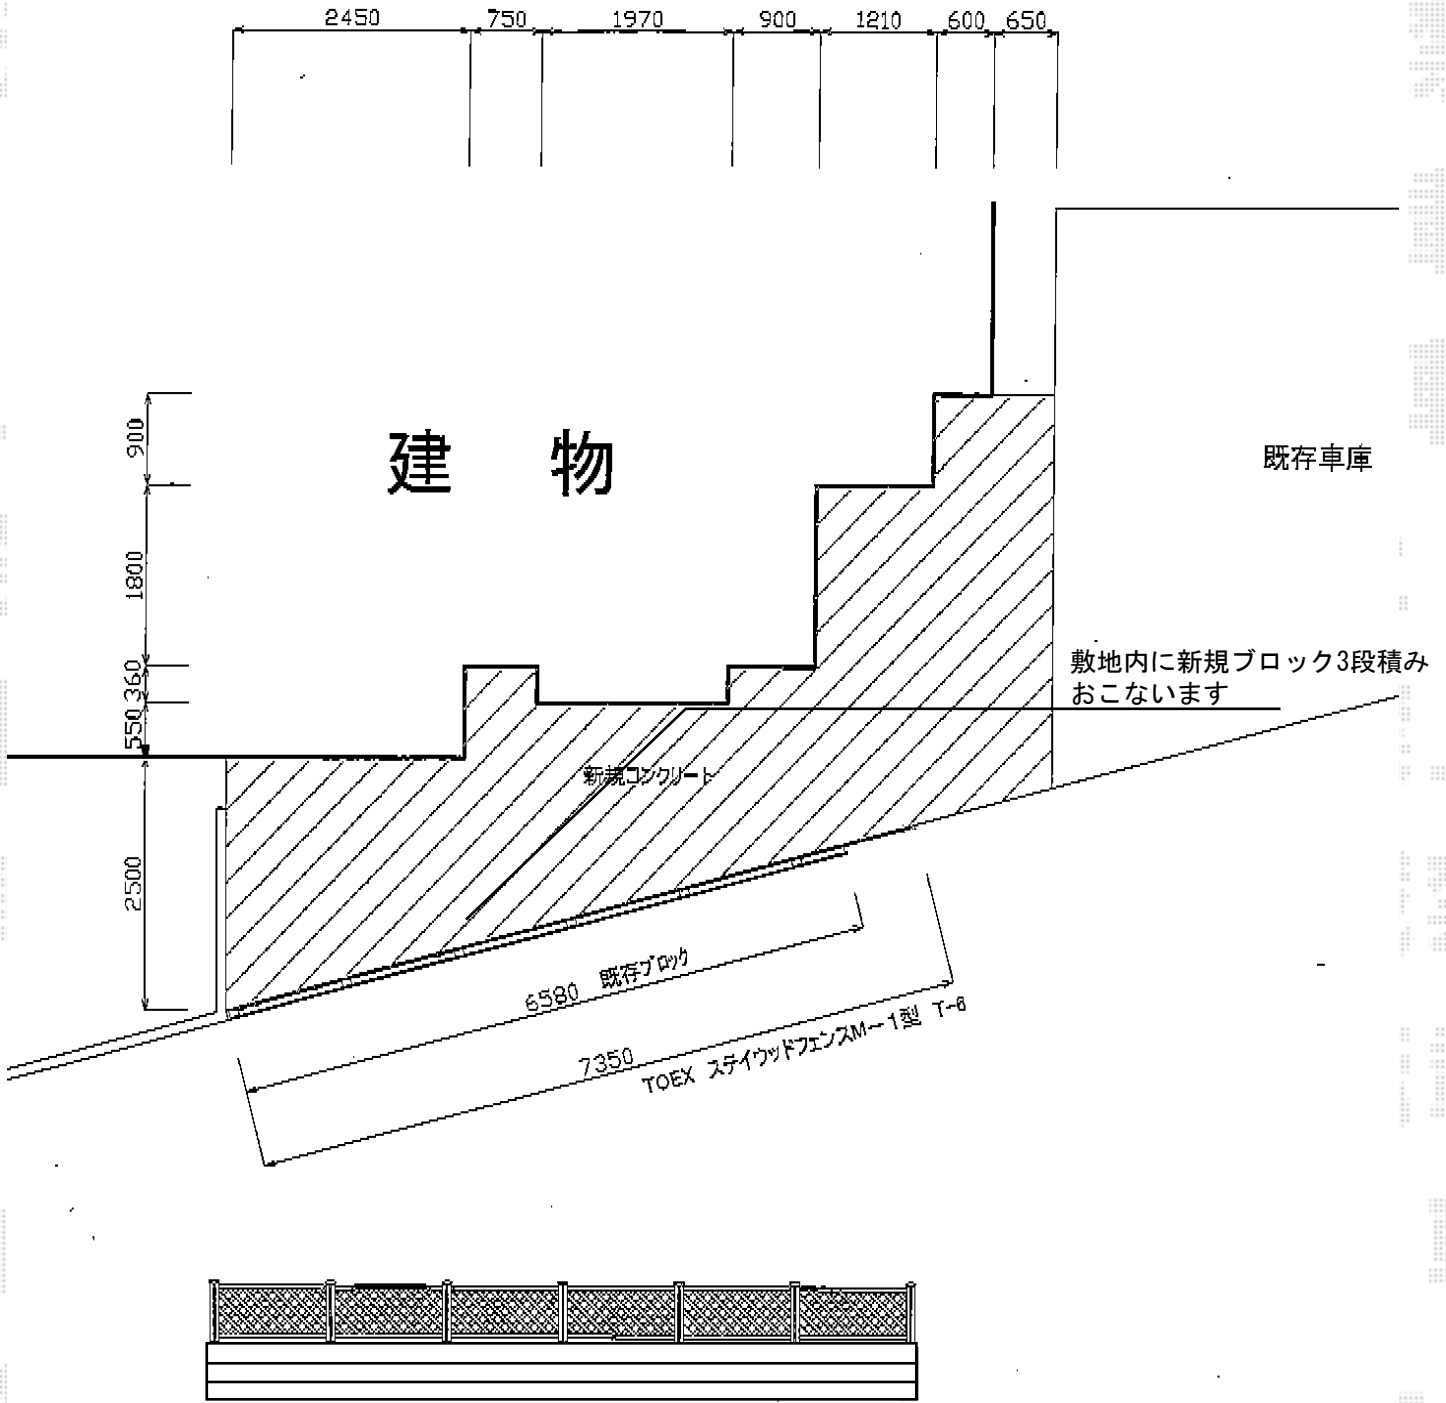

ステイウッドフェンスM1型 間仕切りタイプ

TOEX ステイウッドフェンスM1型 間仕切りタイプ
 本体1枚 (W×H) = (1,200mm×600mm) × 6枚
 SWM柱 : T-6×7本
 端部部材 : T-6×1セット
 色 : S-オールナット

現場状況や作図制限により概略図の内容と多少の違いが生じることがございます。
 施工時は、現場優先とさせて頂きたく思いますので、お立会い頂き、
 最終のご指示のほど、何卒、宜しくお願い致します。