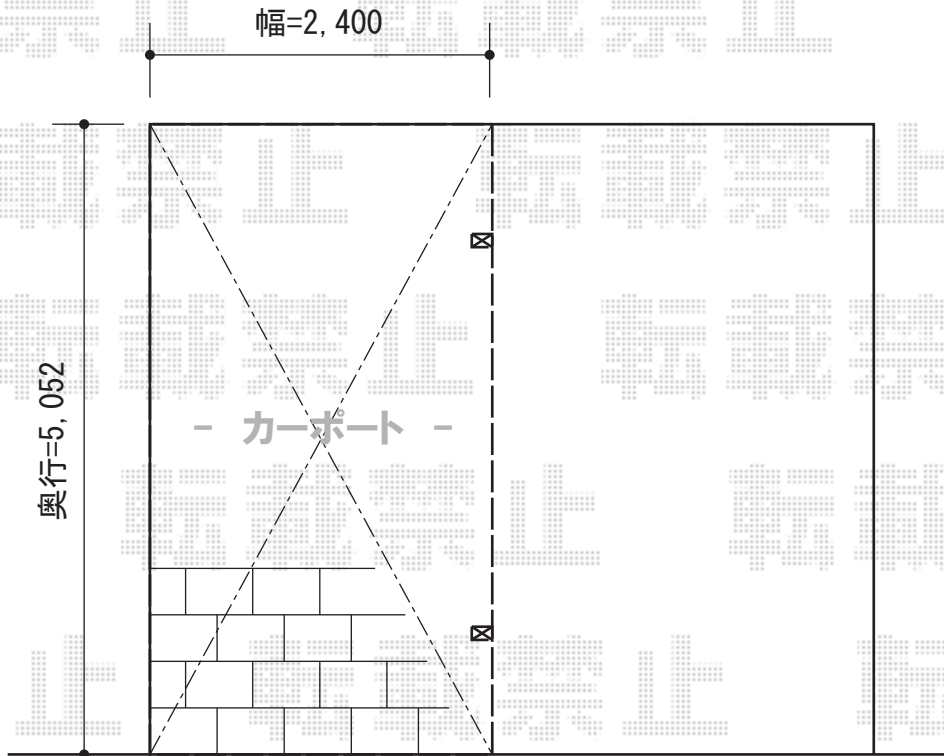

プレシオスポート 積雪～20cm対応

Value Select プレシオスポート 積雪～20cm対応
幅=2,400mm
奥行=5,052mm
色：ノーブルステン
屋根材：熱線遮断ポリカーボネート（スカイブルーマット調）
柱仕様：標準柱仕様（有効高 約1,800mm）

現場状況や作図制限により概略図の内容と多少の違いが生じることがございます。
施工時は、現場優先とさせていただきますので、お立会い頂き、
最終のご指示のほど、何卒、宜しくお願い致します。