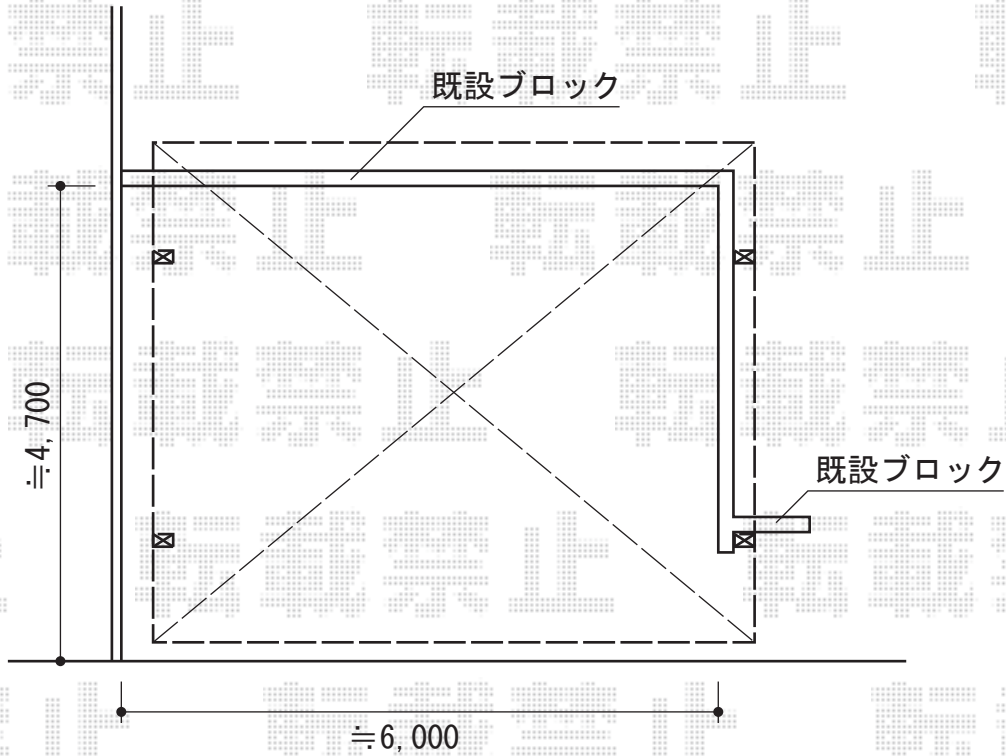

カーブポートシグマIII ワイド 積雪～30cm対応

トステム カーブポートシグマIII ワイド 積雪～30cm対応
幅=6,060mm
奥行=4,980mm
色：シャイングレー
屋根材：熱線吸収ポリカーボネート（ライトブルーマット調）
柱仕様：ロング柱23仕様（有効高 約2,300mm）

現場状況や作図制限により概略図の内容と多少の違いが生じることがございます。
施工時は、現場優先とさせて頂きたく思いますので、お立会い頂き、
最終のご指示のほど、何卒、宜しくお願い致します。