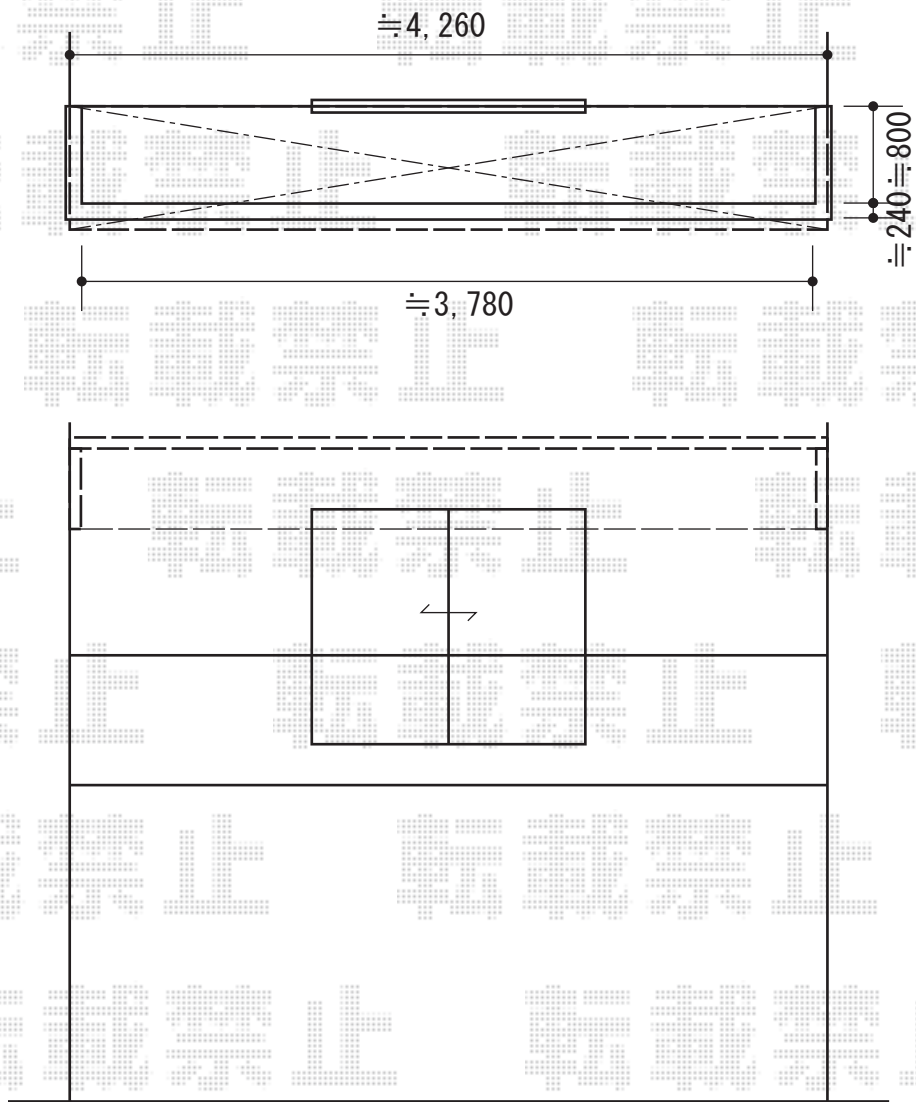

ライザーテラスII R型 ルーフタイプ 単体 積雪～20cm対応

ライザーテラスII R型/F型 ルーフタイプ 単体 積雪～20cm対応
間口=関東間2.5間通し (方杖芯々4,570mm 屋根幅4,570mm)
出幅=3尺 (885mm) または 4尺 (1,185mm)
色 : ホワイト
屋根材 : 熱線吸収アクアポリカーボネート (ライトブルー)
柱仕様 : 柱無し
施工方法 : 下止め仕様

- R/F型 -

現場状況や作図制限により概略図の内容と多少の違いが生じることがございます。
施工時は、現場優先とさせて頂きたく思いますので、お立会い頂き、
最終のご指示のほど、何卒、宜しくお願い致します。

EX-SHOP
HTTP://WWW.EX-SHOP.NET

担当：小林