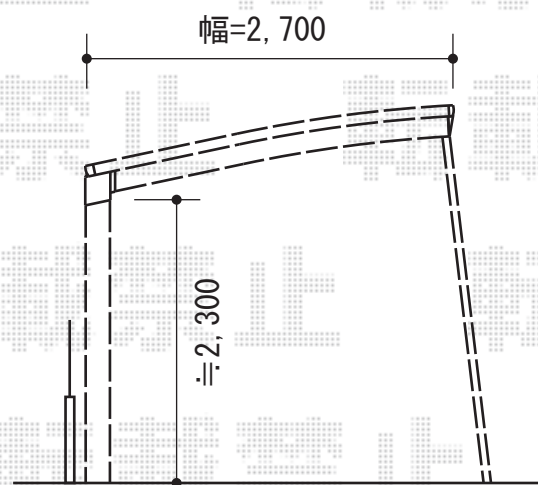

カーブポートシグマIII 積雪～30cm対応

トステム カーブポートシグマIII 積雪～30cm対応

幅=2,701mm

奥行=4,980mm

色：シャイングレー

屋根材：【仮】ガリレポリカ（クリアマット/すりガラス調）

柱仕様：ロング柱23仕様（有効高 約2,300mm）

トステム 収納式サポート カーブポートシグマIII用

タイプ：ロング柱23用（1本入）×2セット

色：シャイングレー

現場状況や作図制限により概略図の内容と多少の違いが生じることがございます。
施工時は、現場優先とさせていただきますので、お立会い頂き、
最終のご指示のほど、何卒、宜しくお願い致します。

EX-SHOP
HTTP://WWW.EX-SHOP.NET

担当：小林

全ての著作権は、エクスショップに帰属します。当社とのお取引目的外の使用・複製・転載禁止となっております。