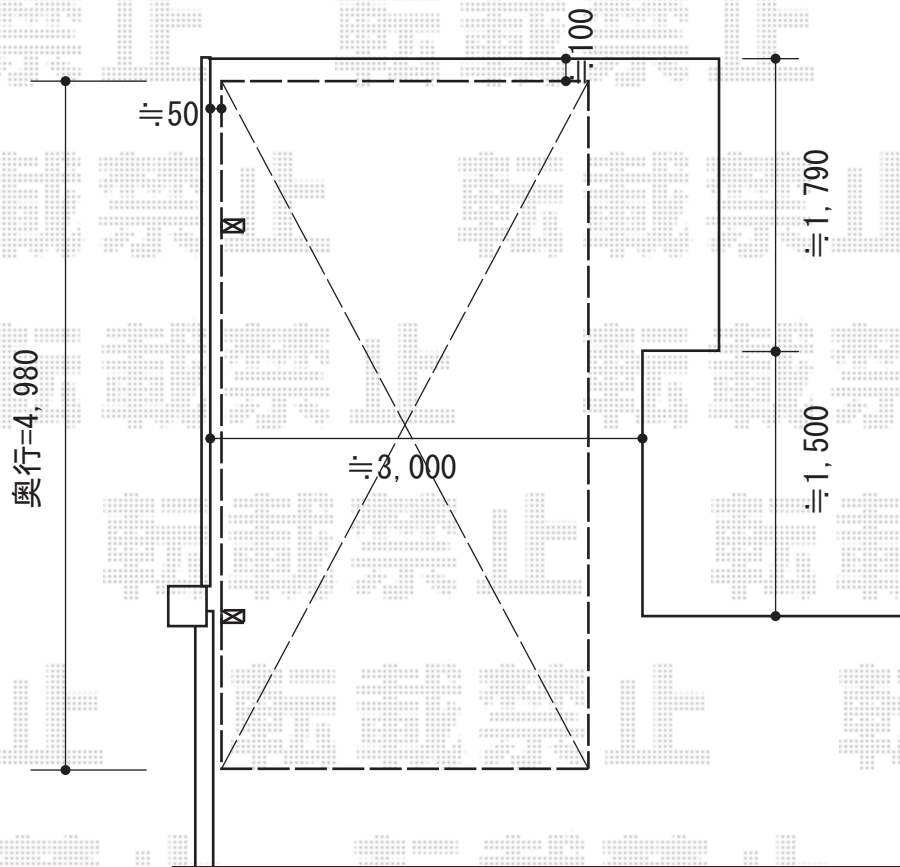

カーブポートシグマIII 積雪～30cm対応

トステム カーブポートシグマIII 積雪～30cm対応

幅=2,701mm

奥行=4,980mm

色：シャイングレー

屋根材：【仮】ガリレポリカ（クリアマット/すりガラス調）

柱仕様：ロング柱23仕様（有効高 約2,300mm）

トステム 収納式サポート カーブポートシグマIII用

タイプ：ロング柱23用（1本入）×2セット

色：シャイングレー

現場状況や作図制限により概略図の内容と多少の違いが生じることがございます。
施工時は、現場優先とさせていただきますので、お立会い頂き、
最終のご指示のほど、何卒、宜しくお願い致します。

EX-SHOP
HTTP://WWW.EX-SHOP.NET

担当：小林

全ての著作権は、エクスショップに帰属します。当社とのお取引目的外の使用・複製・転載禁止となっております。