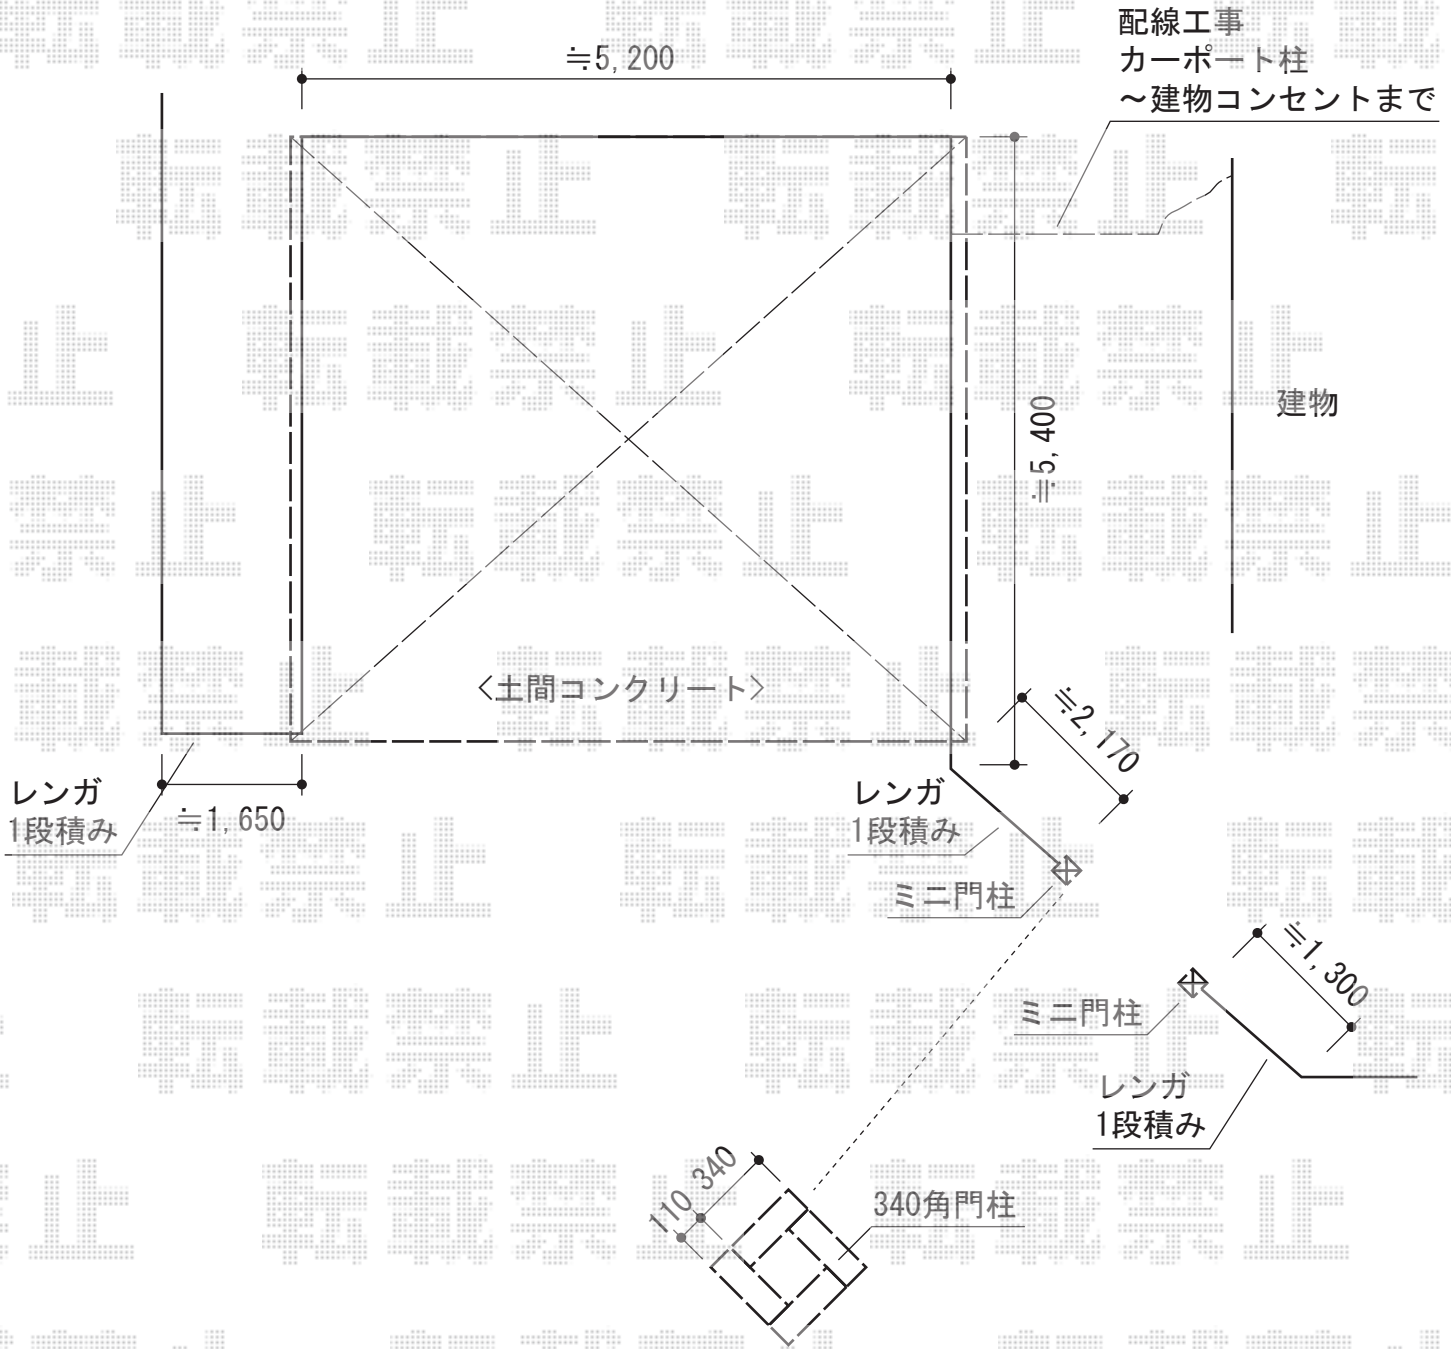

レオンポートneo 2台用 積雪～50cm対応

YKK AP レオンポートneo 2台用積雪～50cm対応
 幅=5,511mm
 奥行=5,456mm
 色：プラチナステン+シーダーブラウン
 屋根材：スチール折板(ペフ無)
 柱仕様：標準柱仕様(有効高 約2,340mm)

現場状況や作図制限により概略図の内容と多少の違いが生じることがございます。
 施工時は、現場優先とさせて頂きたく思いますので、お立会い頂き、
 最終のご指示のほど、何卒、宜しくお願い致します。