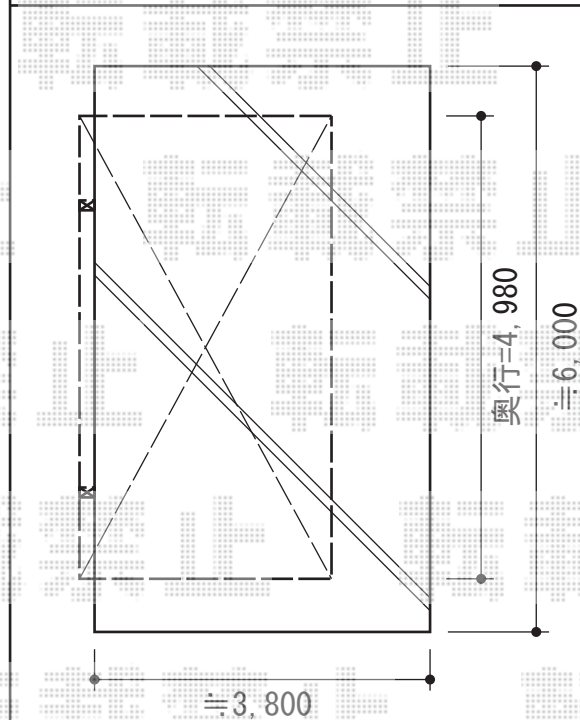

カーブポートシグマIII 積雪～30cm対応

トステム カーブポートシグマIII 積雪～30cm対応

幅=2,701mm

奥行=4,980mm

色：シャイングレー

屋根材：熱線吸収ポリカーボネート（ライトブルーマット調）

柱仕様：標準柱仕様（有効高 約1,800mm）

現場状況や作図制限により概略図の内容と多少の違いが生じることがございます。
施工時は、現場優先とさせて頂きたく思いますので、お立会い頂き、
最終のご指示のほど、何卒、宜しくお願い致します。