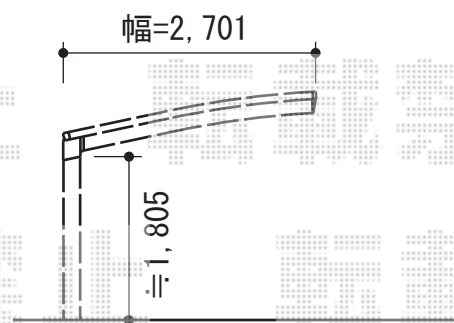

カーブポートシグマIII 積雪～30cm対応

トステム カーブポートシグマIII 積雪～30cm対応

幅=2,701mm

奥行=4,980mm

色：シャイングレー

屋根材：熱線吸収ポリカーボネート（ライトブルーマット調）

柱仕様：標準柱仕様（有効高 約1,800mm）

現場状況や作図制限により概略図の内容と多少の違いが生じることがございます。
施工時は、現場優先とさせて頂きたく思いますので、お立会い頂き、
最終のご指示のほど、何卒、宜しくお願い致します。