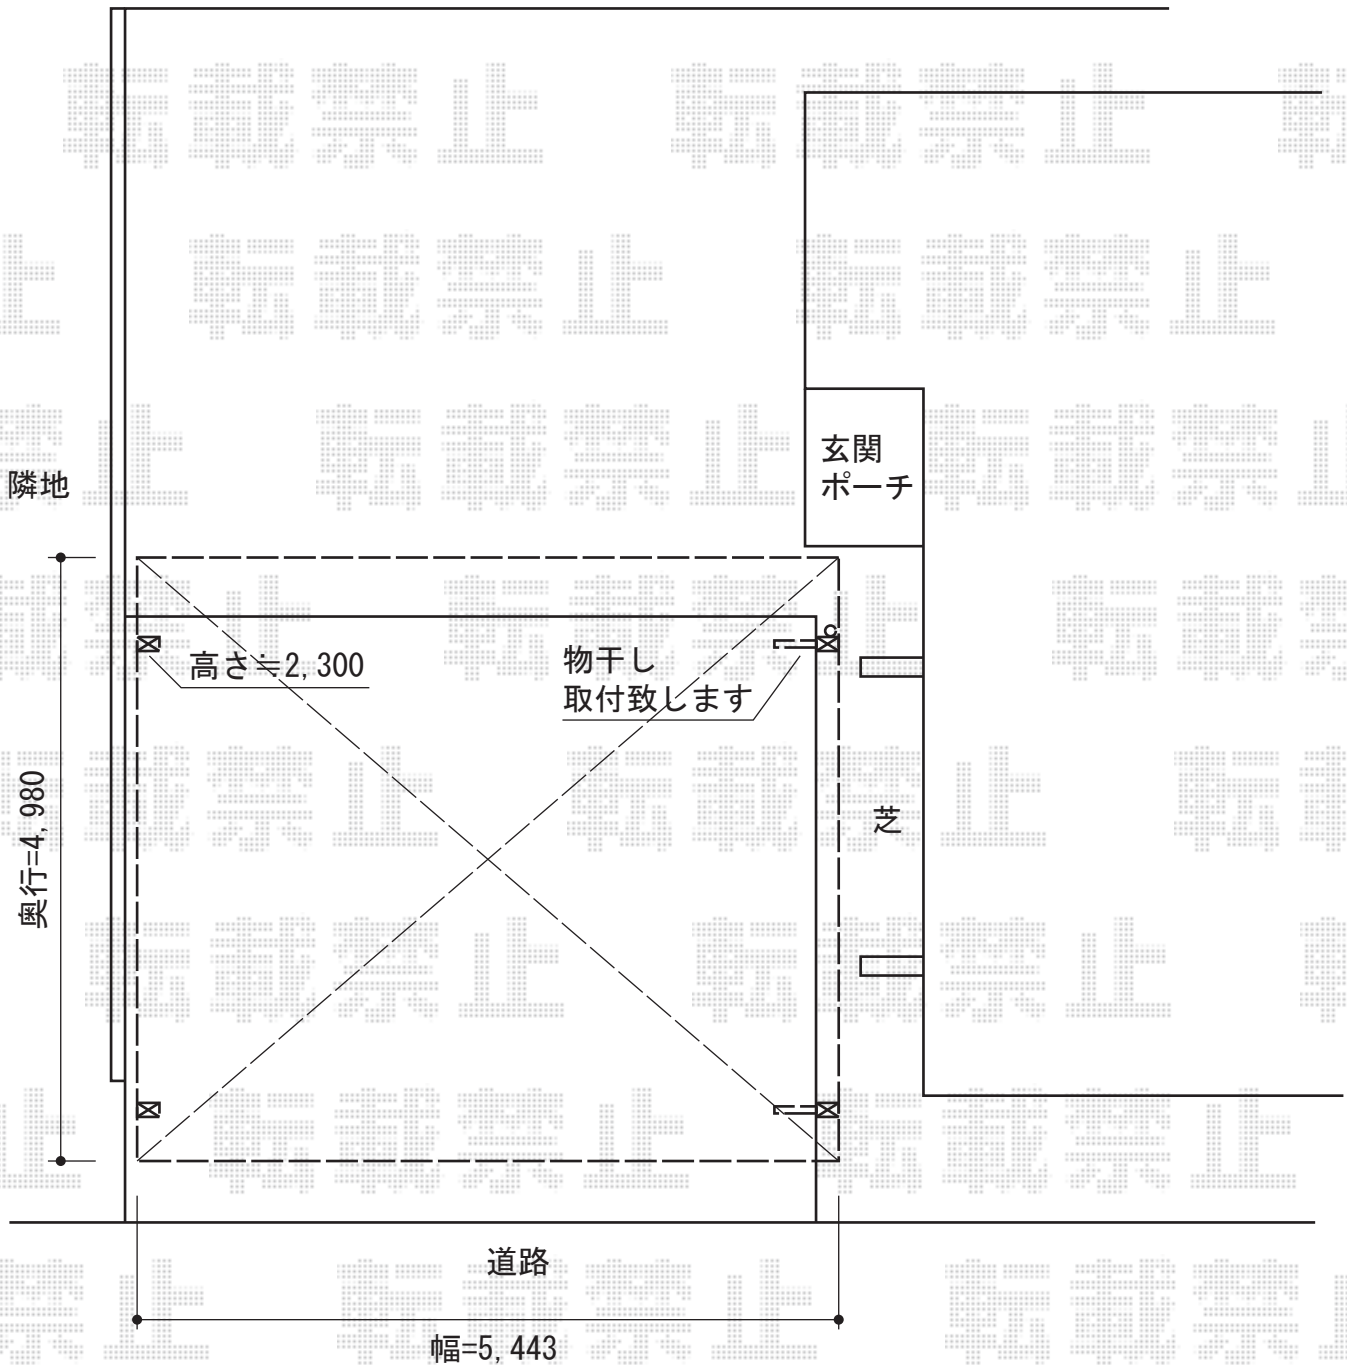

カーブポートシグマIII ワイド 積雪～30cm対応

隣地

トステム カーブポートシグマIII ワイド 積雪～30cm対応
幅=5,443mm
奥行=4,980mm
色：シャイングレー
屋根材：ガリレポリカ（クリアマット/すりガラス調）
柱仕様：ロング柱23仕様（有効高 約2,300mm）

トステム 収納式物干し 標準 2本入
色：シャイングレー

現場状況や作図制限により概略図の内容と多少の違いが生じることがございます。
施工時は、現場優先とさせていただきますので、お立会い頂き、
最終のご指示のほど、何卒、宜しくお願い致します。