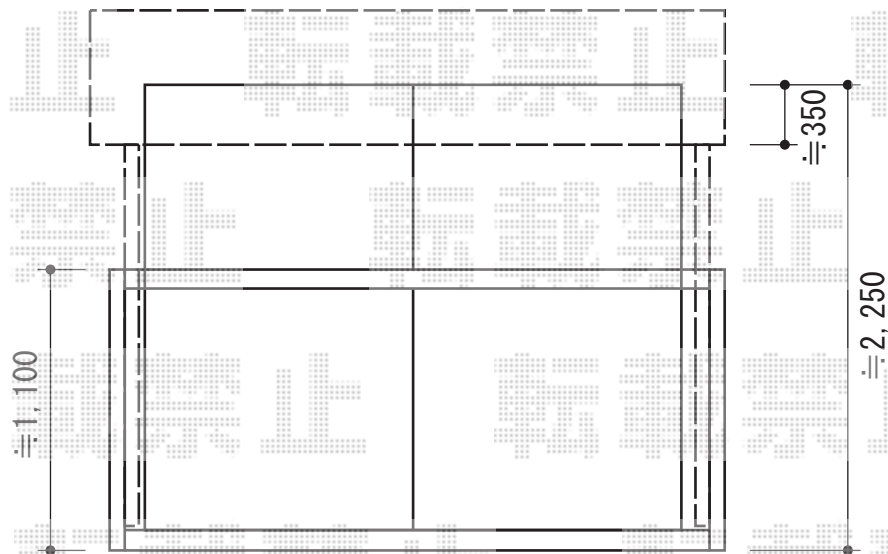

## ヴェクターテラス R型 屋根タイプ

YKK AP ヴェクターテラス R型 屋根タイプ  
間口=関東間1.0間 (柱芯々1,538mm 屋根幅1,850mm)  
出幅=4尺 (1,170mm)  
色: ブラウン  
屋根材: ポリカーボネート (スモークブラウン)  
柱仕様: 柱奥行移動タイプ (柱2本)  
施工方法: 下止め仕様  
躯体式バルコニー用部品箱: Bタイプ/中間用×2

オプション: 吊り下げ式物干し 標準タイプ 2本入り (¥10,000)  
オプション: 自在エルボ×2 (¥520) /たて樋 K34805-2800 (¥1,500) ×1  
オプション: 雨樋セット EA-B1 (¥1,350)