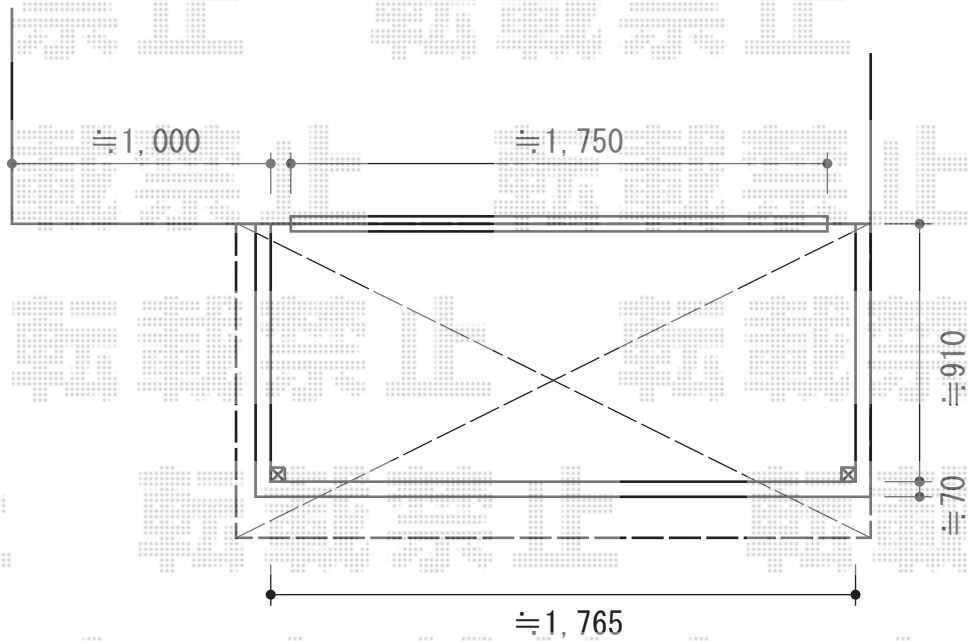

## ヴェクターテラス R型 屋根タイプ

YKK AP ヴェクターテラス R型 屋根タイプ  
間口=関東間1.0間 (柱芯々1,538mm 屋根幅1,850mm)  
出幅=4尺 (1,170mm)  
色: ブラウン  
屋根材: ポリカーボネート (スモークブラウン)  
柱仕様: 柱奥行移動タイプ (柱2本)  
施工方法: 下止め仕様  
躯体式バルコニー用部品箱: Bタイプ/中間用×2

オプション: 吊り下げ式物干し 標準タイプ 2本入り (¥10,000)  
オプション: 自在エルボ×2 (¥520) /たて樋 K34805-2800 (¥1,500) ×1  
オプション: 雨樋セット EA-B1 (¥1,350)