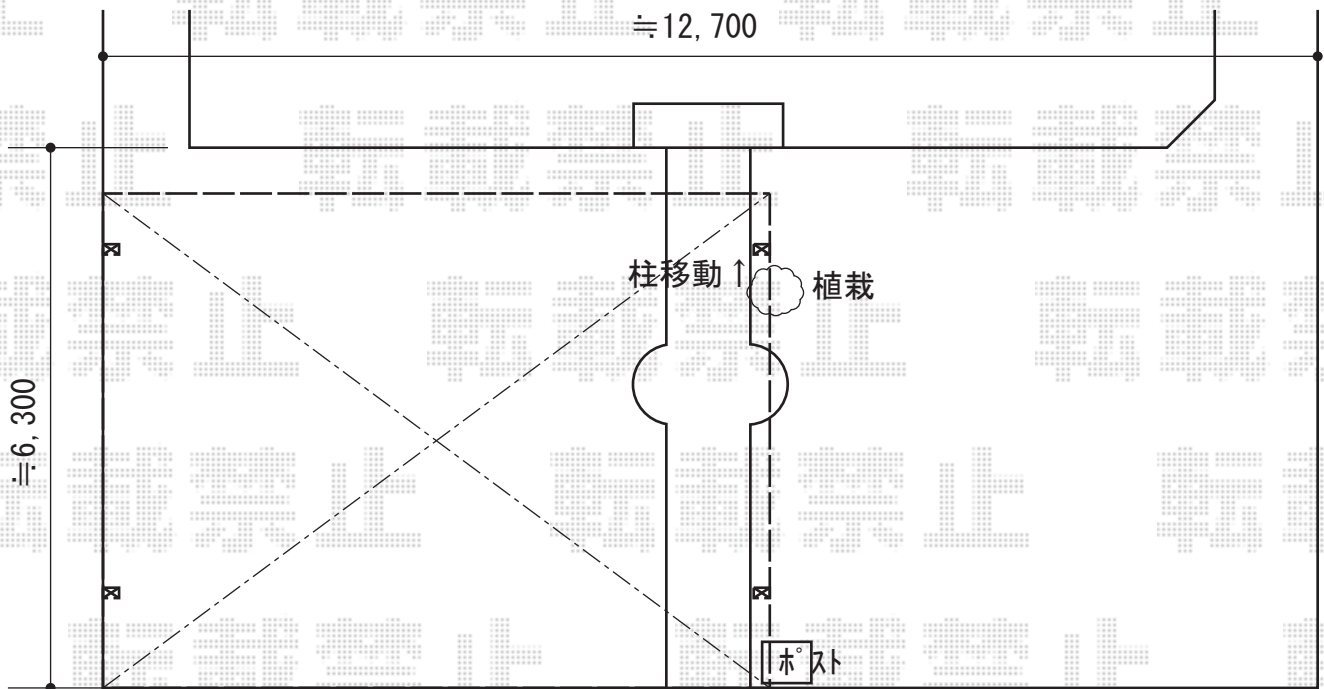

カーブポートシグマⅢ ワイド 積雪～30cm対応

トステム カーブポートシグマⅢ ワイド 積雪～30cm対応  
幅=6,060mm  
奥行=5,686mm  
色：ホワイト  
屋根材：ポリカーボネート（ブルースモーク）  
柱仕様：ロング柱28仕様（有効高 約2,800mm）

現場状況や作図制限により概略図の内容と多少の違いが生じることがございます。  
施工時は、現場優先とさせていただきますので、お立会い頂き、  
最終のご指示のほど、何卒、宜しくお願い致します。