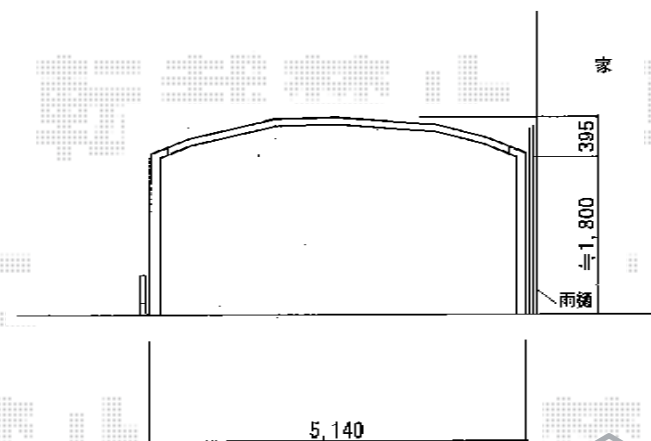

カーブポートシグマIII ワイド 積雪～30cm対応

トステム カーブポートシグマIII ワイド 積雪～30cm対応
幅=5,140mm
奥行=4,980mm
色：シャイングレー
屋根材：ガリレポリカ（クリアマット/すりガラス調）
柱仕様：標準柱仕様（有効高 約1,800mm）
オプション：屋根材ホルダー 50タイプ用 4セット（¥16,800）
オプション：収納式物干し ロング 2本入り（¥22,800）

現場状況や作図制限により概略図の内容と多少の違いが生じることがございます。
施工時は、現場優先とさせて頂きたく思いますので、お立会い頂き、
最終のご指示のほど、何卒、宜しくお願い致します。

EX-SHOP
HTTP://WWW.EX-SHOP.NET

担当：岡本