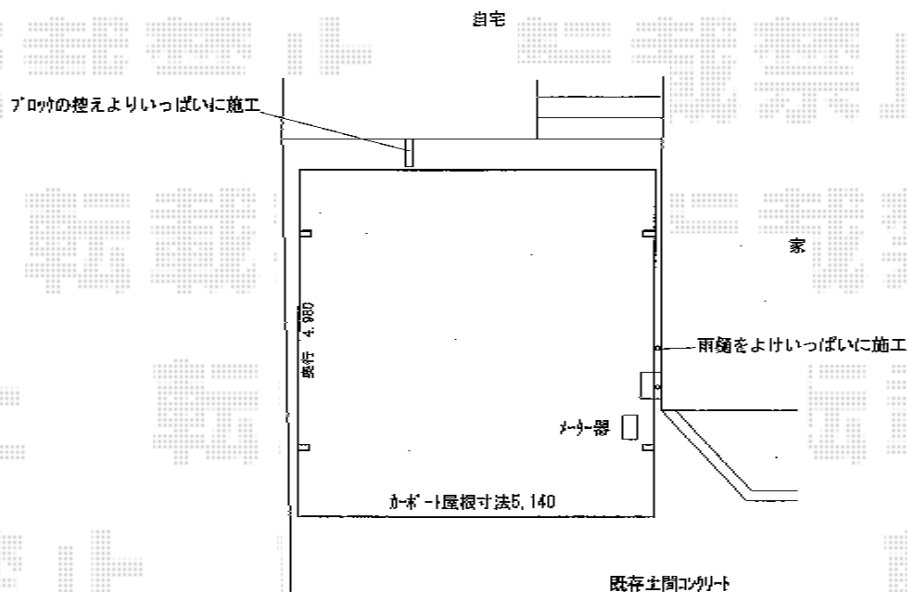

カーブポートシグマIII ワイド 積雪～30cm対応

トステム カーブポートシグマIII ワイド 積雪～30cm対応
幅=5,140mm
奥行=4,980mm
色：シャイングレー
屋根材：ガリレポリカ（クリアマット/すりガラス調）
柱仕様：標準柱仕様（有効高 約1,800mm）
オプション：屋根材ホルダー 50タイプ用 4セット（¥16,800）
オプション：収納式物干し ロング 2本入り（¥22,800）

現場状況や作図制限により概略図の内容と多少の違いが生じることがございます。
施工時は、現場優先とさせて頂きたく思いますので、お立会い頂き、
最終のご指示のほど、何卒、宜しくお願い致します。

EX-SHOP
HTTP://WWW.EX-SHOP.NET

担当：岡本