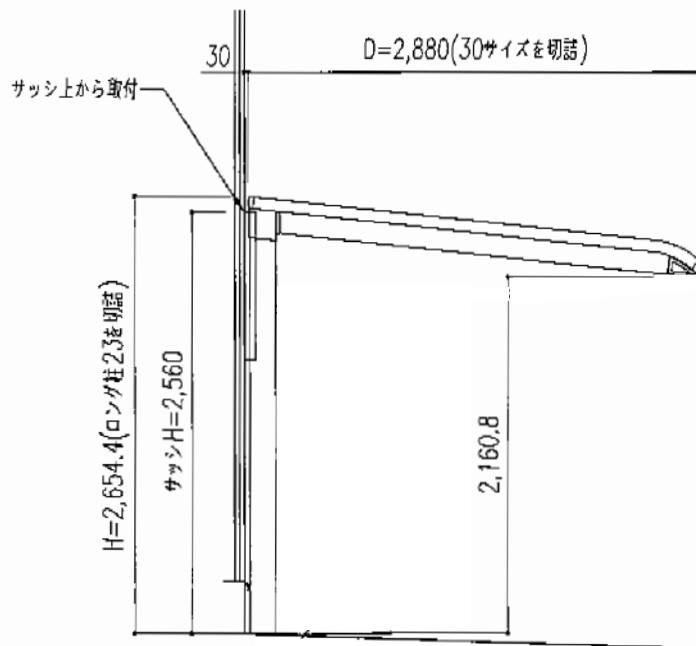

レガーナポートシグマIII 雨樋なし 積雪～30cm対応

トステム レガーナポートシグマIII 雨樋なし 積雪～30cm対応  
 幅=3,025mm  
 奥行=4,980mm  
 色：シャイングレー  
 屋根材：ガリレポリカ（クリアマット/すりガラス調）  
 柱仕様：ロング柱23仕様（有効高 約2,300mm）

現場状況や作図制限により概略図の内容と多少の違いが生じることがございます。  
 施工時は、現場優先とさせて頂きたく思いますので、お立会い頂き、  
 最終のご指示のほど、何卒、宜しくお願い致します。