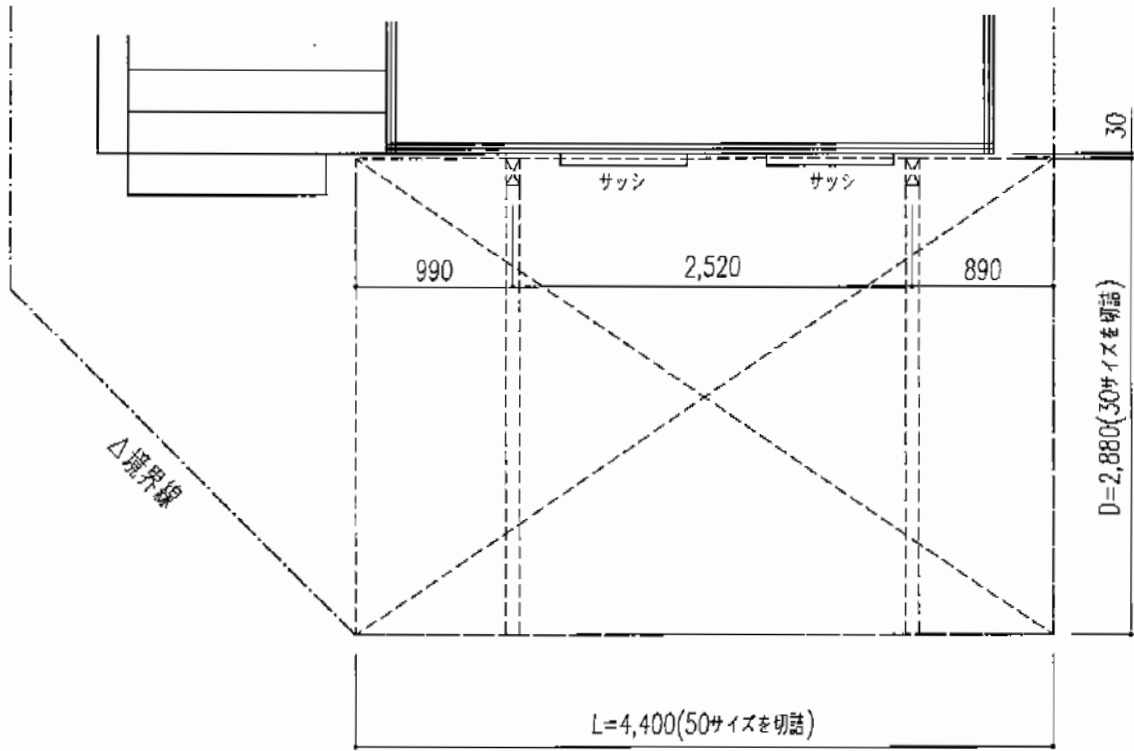

レガーナポートシグマIII 雨樋なし 積雪～30cm対応

トステム レガーナポートシグマIII 雨樋なし 積雪～30cm対応  
 幅=3,025mm  
 奥行=4,980mm  
 色：シャイングレー  
 屋根材：ガリレポリカ（クリアマット/すりガラス調）  
 柱仕様：ロング柱23仕様（有効高 約2,300mm）

現場状況や作図制限により概略図の内容と多少の違いが生じることがございます。  
 施工時は、現場優先とさせて頂きたく思いますので、お立会い頂き、  
 最終のご指示のほど、何卒、宜しくお願い致します。