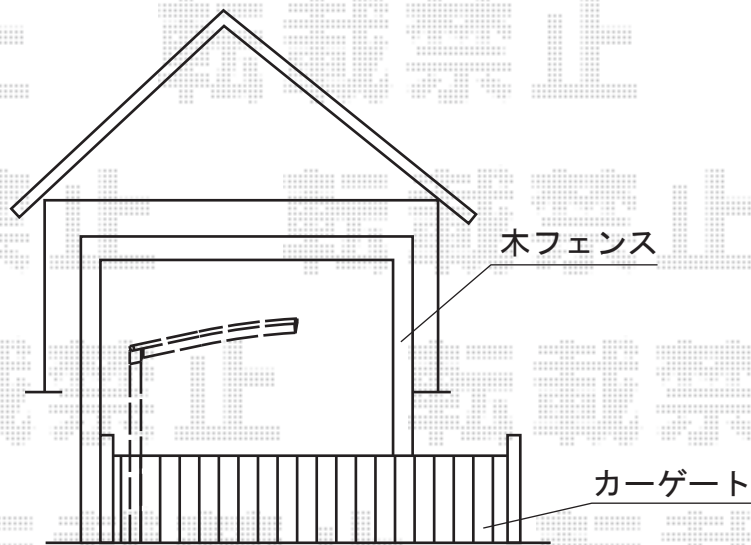

プレシオスポート 積雪～20cm対応

Value Select プレシオスポート 積雪～20cm対応
幅=2,700mm
奥行=5,052mm
色：チャコールブラック
屋根材：熱線遮断ポリカーボネート（スカイブルーマット調）
柱仕様：標準柱仕様（有効高 約1,800mm）
オプション：着脱式サポート（2本入り）
追加部材：補強部品

現場状況や作図制限により概略図の内容と多少の違いが生じることがございます。
施工時は、現場優先とさせていただきますので、お立会い頂き、
最終のご指示のほど、何卒、宜しくお願い致します。