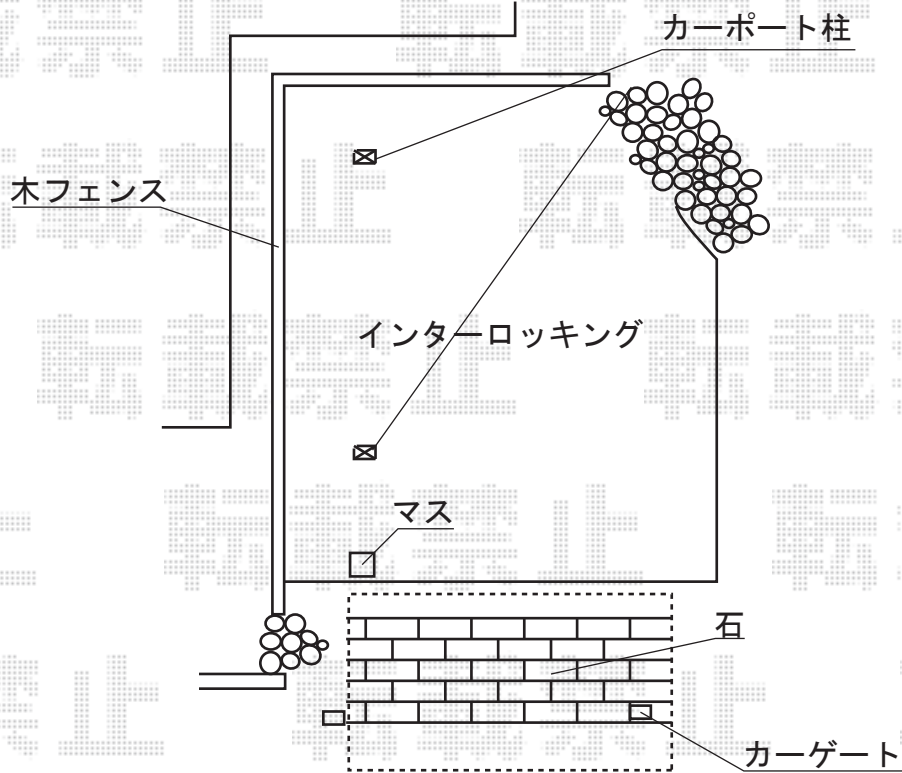

プレシオスポート 積雪～20cm対応

Value Select プレシオスポート 積雪～20cm対応
幅=2,700mm
奥行=5,052mm
色：チャコールブラック
屋根材：熱線遮断ポリカーボネート（スカイブルーマット調）
柱仕様：標準柱仕様（有効高 約1,800mm）
オプション：着脱式サポート（2本入り）
追加部材：補強部品

現場状況や作図制限により概略図の内容と多少の違いが生じることがございます。
施工時は、現場優先とさせていただきますので、お立会い頂き、
最終のご指示のほど、何卒、宜しくお願い致します。