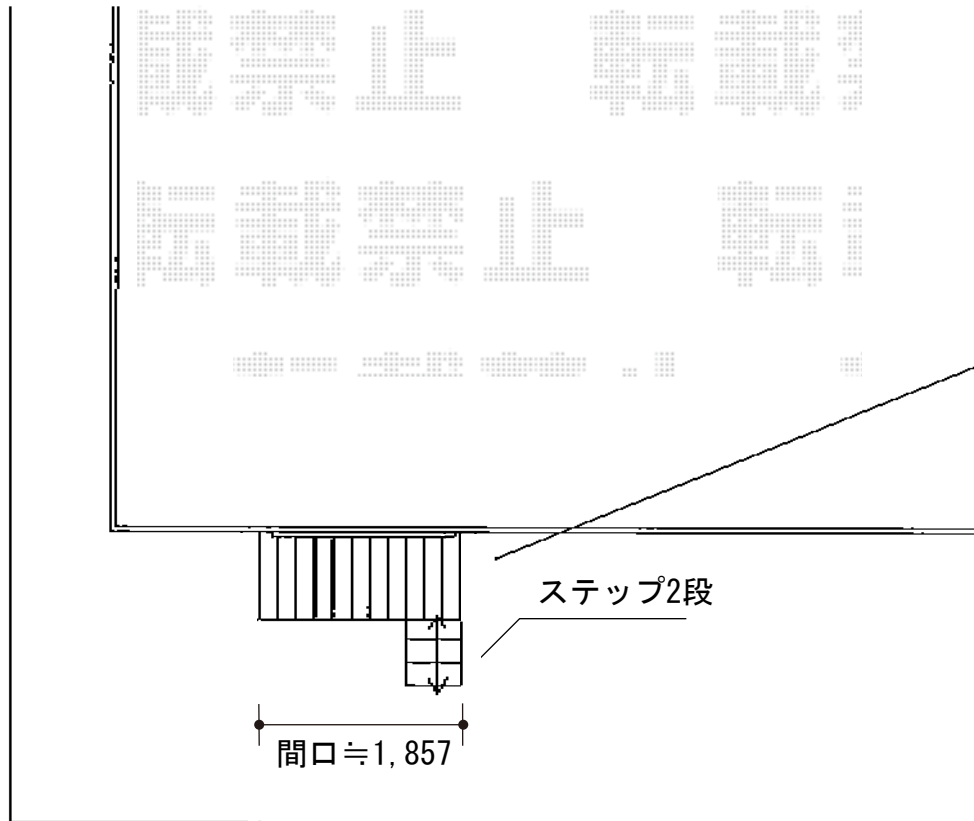

リウッドデッキ 200 単体

YKK AP リウッドデッキ 200 単体
間口=1間 (1,857mm)
出幅=3尺 (925mm)
色：(床板 レッドブラウン/束柱 カームブラック)
床板：縦貼り
束柱：Tタイプ (400~500mm)
オプション：リウッドステップ4型 Sタイプ (2段)

現場状況や作図制限により概略図の内容と多少の違いが生じることがございます。
施工時は、現場優先とさせていただきますので、お立会い頂き、
最終のご指示のほど、何卒、宜しくお願い致します。