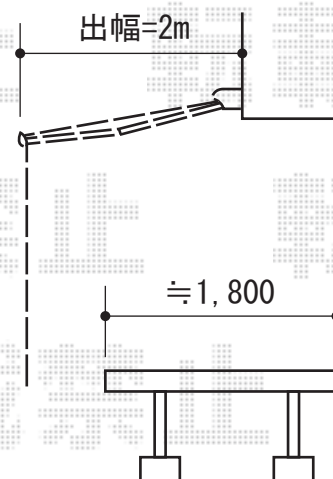

道路

YKK AP
 レイナポート 積雪~20cm対応
 幅=3,000mm
 奥行=5,768mm
 色：ホワイト
 屋根材：ポリカーボネート（トーマイマツ/すりガラス調）
 柱仕様：ハイルーフ柱仕様（有効高 約2,355mm）

YKK AP
 レイナポート 積雪~20cm対応
 幅=2,400mm
 奥行=5,052mm
 色：ホワイト
 屋根材：ポリカーボネート（トーマイマツ/すりガラス調）
 柱仕様：ハイルーフ柱仕様（有効高 約2,355mm）

トステム
 彩鳥CR型 ボックスタイプ 電動式
 間口=関東間1.5間（2,730mm）
 出幅=2,000mm
 本体色：ホワイト
 キャンバス色：アクリル（グリーンライン）
 駆動：電動式/外観左駆動（特注）
 動作：スイッチ式

現場状況や作図制限により概略図の内容と多少の違いが生じることがございます。
 施工時は、現場優先とさせて頂きたく思いますので、お立会い頂き、
 最終のご指示のほど、何卒、宜しくお願い致します。