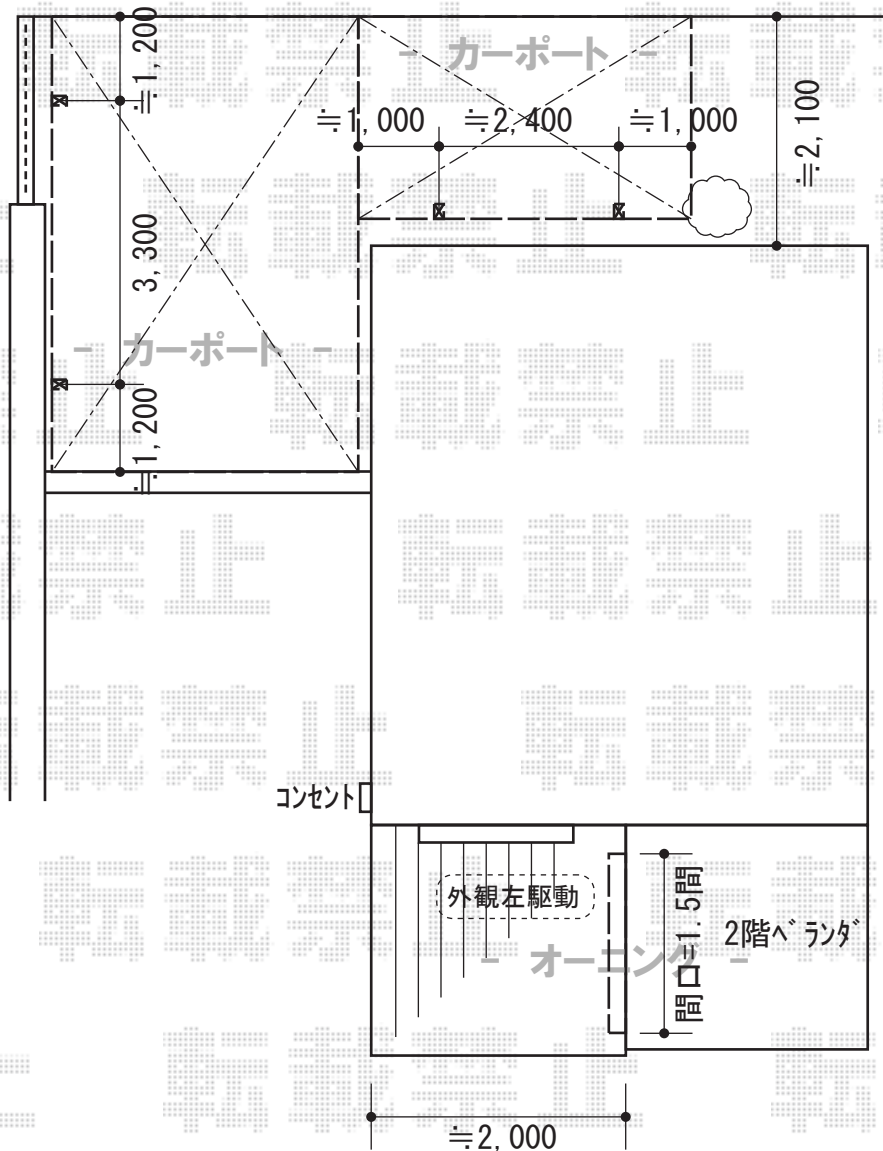

道路

YKK AP
 レイナポート 積雪~20cm対応
 幅=3,000mm
 奥行=5,768mm
 色：ホワイト
 屋根材：ポリカーボネート（トーマイマツ/すりガラス調）
 柱仕様：ハイルーフ柱仕様（有効高 約2,355mm）

YKK AP
 レイナポート 積雪~20cm対応
 幅=2,400mm
 奥行=5,052mm
 色：ホワイト
 屋根材：ポリカーボネート（トーマイマツ/すりガラス調）
 柱仕様：ハイルーフ柱仕様（有効高 約2,355mm）

トステム
 彩鳥CR型 ボックスタイプ 電動式
 間口=関東間1.5間（2,730mm）
 出幅=2,000mm
 本体色：ホワイト
 キャンバス色：アクリル（グリーンライン）
 駆動：電動式/外観左駆動（特注）
 動作：スイッチ式

現場状況や作図制限により概略図の内容と多少の違いが生じることがございます。
 施工時は、現場優先とさせて頂きたく思いますので、お立会い頂き、
 最終のご指示のほど、何卒、宜しくお願い致します。