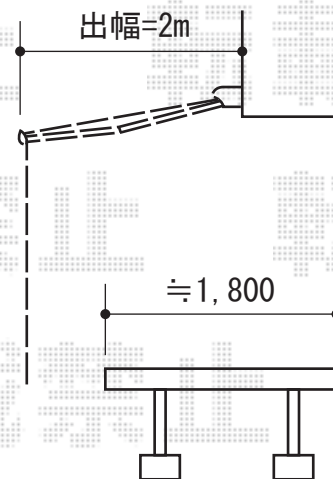

道路

YKK AP
 レイナポート 積雪～20cm対応
 幅=3,000mm
 奥行=5,768mm
 色：ホワイト
 屋根材：ポリカーボネート（トーマイマット/すりガラス調）
 柱仕様：ハイルーフ柱仕様（有効高 約2,355mm）

YKK AP
 レイナポート 積雪～20cm対応
 幅=2,400mm
 奥行=5,052mm
 色：ホワイト
 屋根材：ポリカーボネート（トーマイマット/すりガラス調）
 柱仕様：ハイルーフ柱仕様（有効高 約2,355mm）

トステム
 彩鳥CR型 ボックスタイプ 電動式
 間口=関東間1.5間（2,730mm）
 出幅=2,000mm
 本体色：ホワイト
 キャンバス色：アクリル（グリーンライン）
 駆動：電動式/外観左駆動（特注）
 動作：スイッチ式

現場状況や作図制限により概略図の内容と多少の違いが生じることがございます。
 施工時は、現場優先とさせていただきますので、お立会い頂き、
 最終のご指示のほど、何卒、宜しくお願い致します。