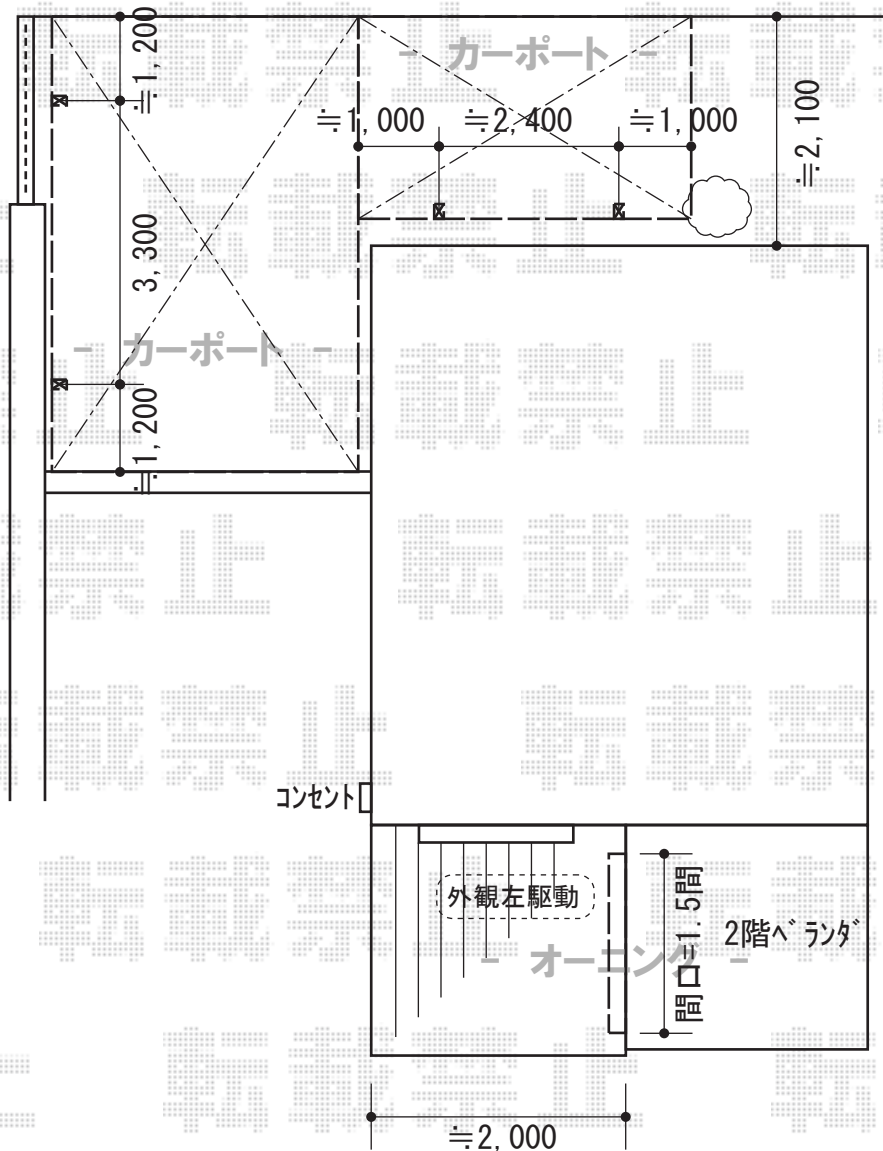

道路

YKK AP
 レイナポート 積雪～20cm対応
 幅=3,000mm
 奥行=5,768mm
 色：ホワイト
 屋根材：ポリカーボネート（トーマイマット/すりガラス調）
 柱仕様：ハイルーフ柱仕様（有効高 約2,355mm）

YKK AP
 レイナポート 積雪～20cm対応
 幅=2,400mm
 奥行=5,052mm
 色：ホワイト
 屋根材：ポリカーボネート（トーマイマット/すりガラス調）
 柱仕様：ハイルーフ柱仕様（有効高 約2,355mm）

トステム
 彩鳥CR型 ボックスタイプ 電動式
 間口=関東間1.5間（2,730mm）
 出幅=2,000mm
 本体色：ホワイト
 キャンバス色：アクリル（グリーンライン）
 駆動：電動式/外観左駆動（特注）
 動作：スイッチ式

現場状況や作図制限により概略図の内容と多少の違いが生じることがございます。
 施工時は、現場優先とさせていただきますので、お立会い頂き、
 最終のご指示のほど、何卒、宜しくお願い致します。