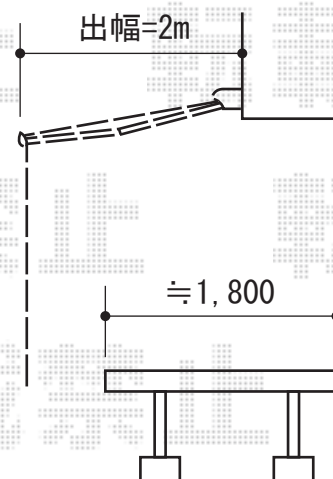

道路

YKK AP  
 レイナポート 積雪~20cm対応  
 幅=3,000mm  
 奥行=5,768mm  
 色：ホワイト  
 屋根材：ポリカーボネート（トーマイマット/すりガラス調）  
 柱仕様：ハイルーフ柱仕様（有効高 約2,355mm）

YKK AP  
 レイナポート 積雪~20cm対応  
 幅=2,400mm  
 奥行=5,052mm  
 色：ホワイト  
 屋根材：ポリカーボネート（トーマイマット/すりガラス調）  
 柱仕様：ハイルーフ柱仕様（有効高 約2,355mm）

トステム  
 彩鳥CR型 ボックスタイプ 電動式  
 間口=関東間1.5間（2,730mm）  
 出幅=2,000mm  
 本体色：ホワイト  
 キャンバス色：アクリル（グリーンライン）  
 駆動：電動式/外観左駆動（特注）  
 動作：スイッチ式

現場状況や作図制限により概略図の内容と多少の違いが生じることがございます。  
 施工時は、現場優先とさせていただきますので、お立会い頂き、  
 最終のご指示のほど、何卒、宜しくお願い致します。