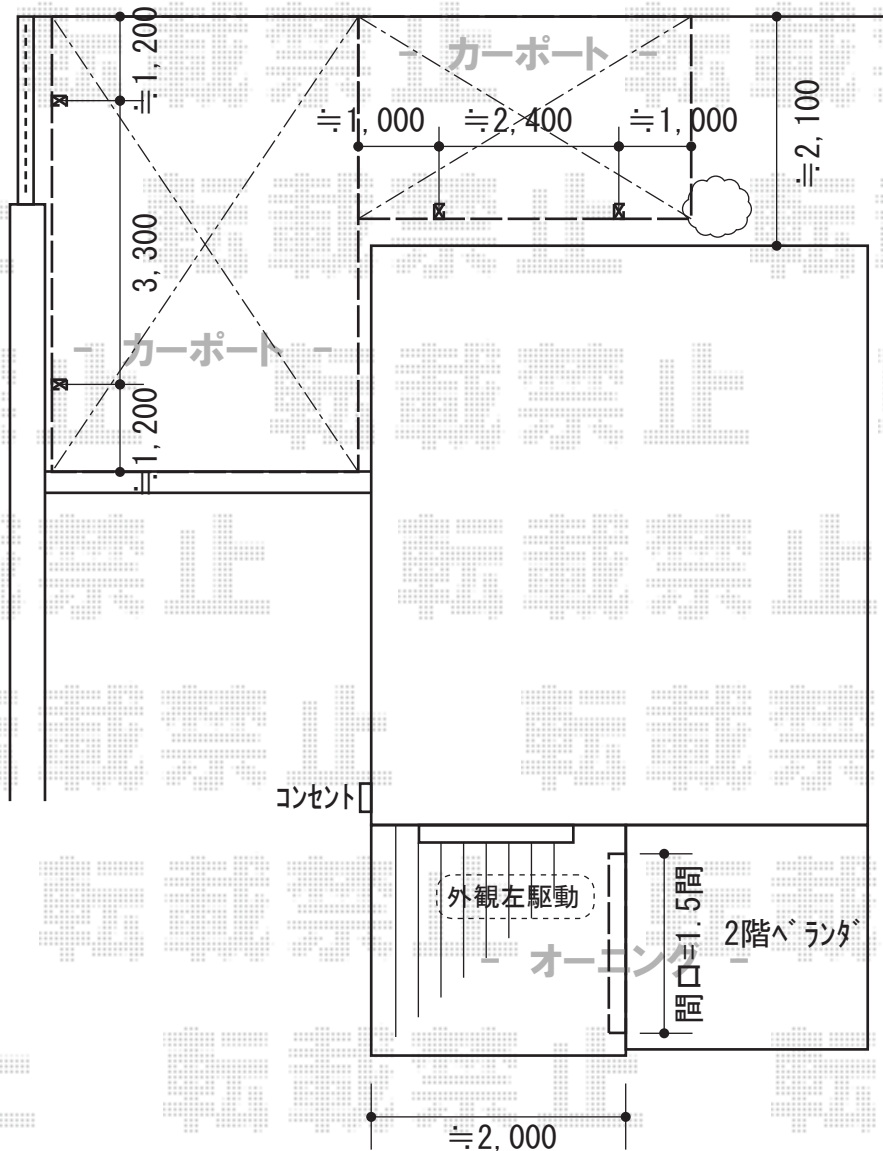

道路

YKK AP  
 レイナポート 積雪~20cm対応  
 幅=3,000mm  
 奥行=5,768mm  
 色：ホワイト  
 屋根材：ポリカーボネート（トーマイマット/すりガラス調）  
 柱仕様：ハイルーフ柱仕様（有効高 約2,355mm）

YKK AP  
 レイナポート 積雪~20cm対応  
 幅=2,400mm  
 奥行=5,052mm  
 色：ホワイト  
 屋根材：ポリカーボネート（トーマイマット/すりガラス調）  
 柱仕様：ハイルーフ柱仕様（有効高 約2,355mm）

トステム  
 彩鳥CR型 ボックスタイプ 電動式  
 間口=関東間1.5間（2,730mm）  
 出幅=2,000mm  
 本体色：ホワイト  
 キャンバス色：アクリル（グリーンライン）  
 駆動：電動式/外観左駆動（特注）  
 動作：スイッチ式

現場状況や作図制限により概略図の内容と多少の違いが生じることがございます。  
 施工時は、現場優先とさせていただきますので、お立会い頂き、  
 最終のご指示のほど、何卒、宜しくお願い致します。