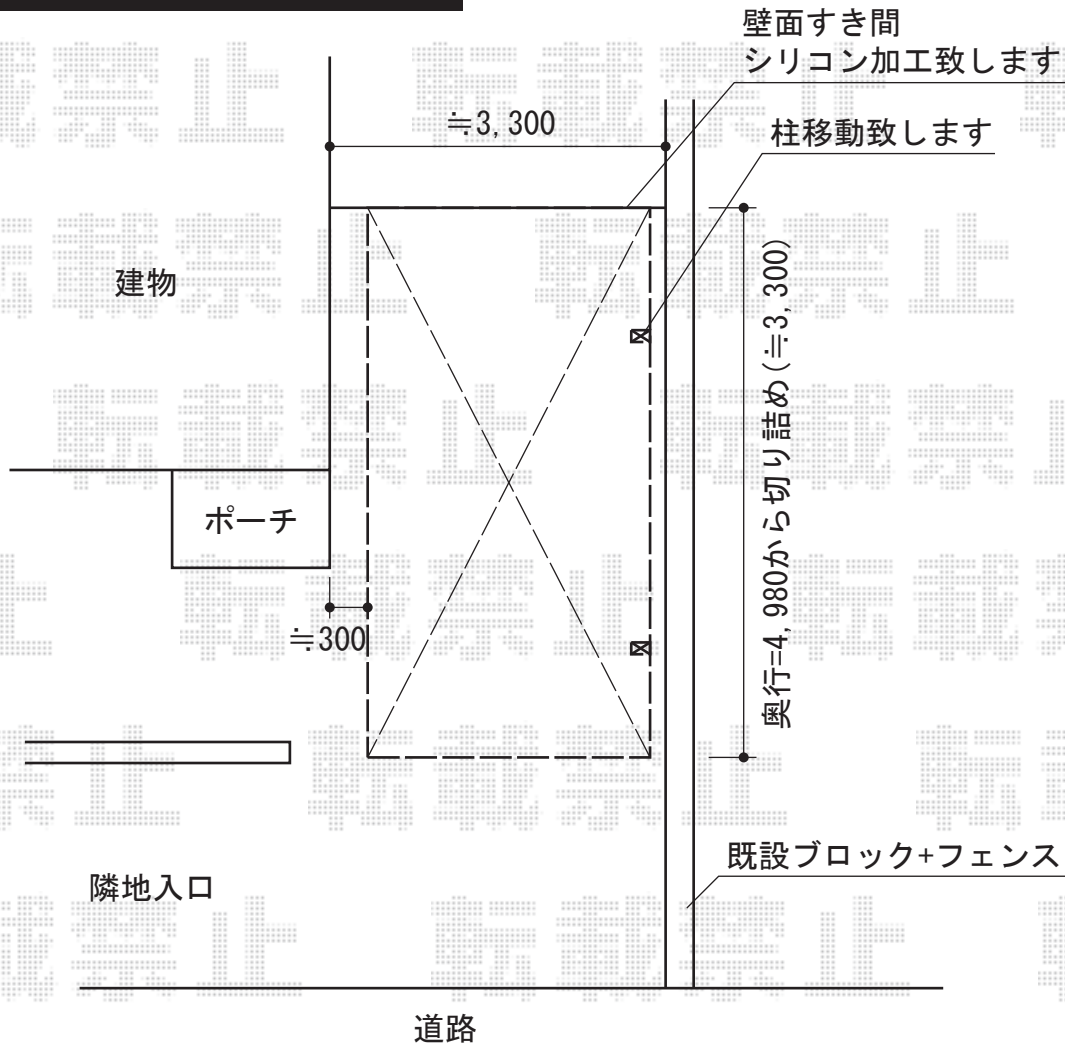

# カーブポートシグマIII 積雪～30cm対応

トステム カーブポートシグマIII 積雪～30cm対応

幅=3,000mm

奥行=4,980mm

色：ブラック

屋根材：熱線吸収アクアポリカーボネート（ライトブルー）

柱仕様：ロング柱28仕様（有効高 約2,800mm）

現場状況や作図制限により概略図の内容と多少の違いが生じることがございます。  
施工時は、現場優先とさせて頂きたく思いますので、お立会い頂き、  
最終のご指示のほど、何卒、宜しくお願い致します。