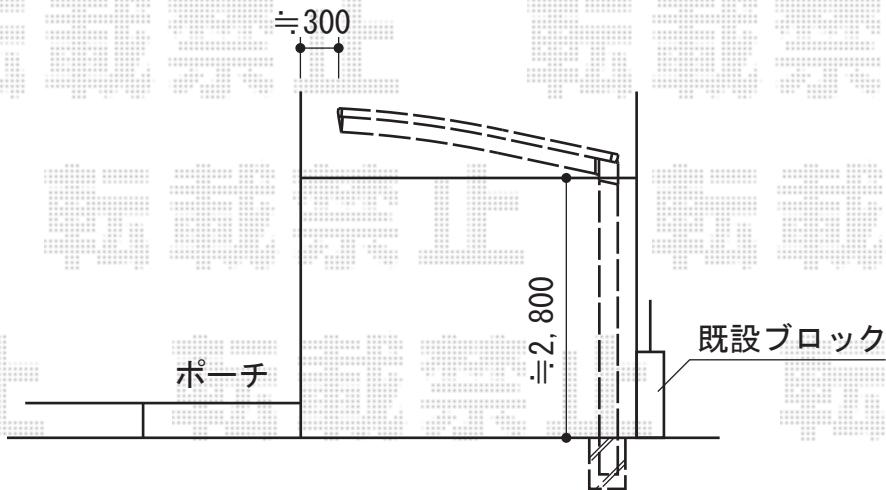

# カーブポートシグマIII 積雪～30cm対応

トステム カーブポートシグマIII 積雪～30cm対応

幅=3,000mm

奥行=4,980mm

色：ブラック

屋根材：熱線吸収アクアポリカーボネート（ライトブルー）

柱仕様：ロング柱28仕様（有効高 約2,800mm）

現場状況や作図制限により概略図の内容と多少の違いが生じることがございます。  
施工時は、現場優先とさせて頂きたく思いますので、お立会い頂き、  
最終のご指示のほど、何卒、宜しくお願い致します。