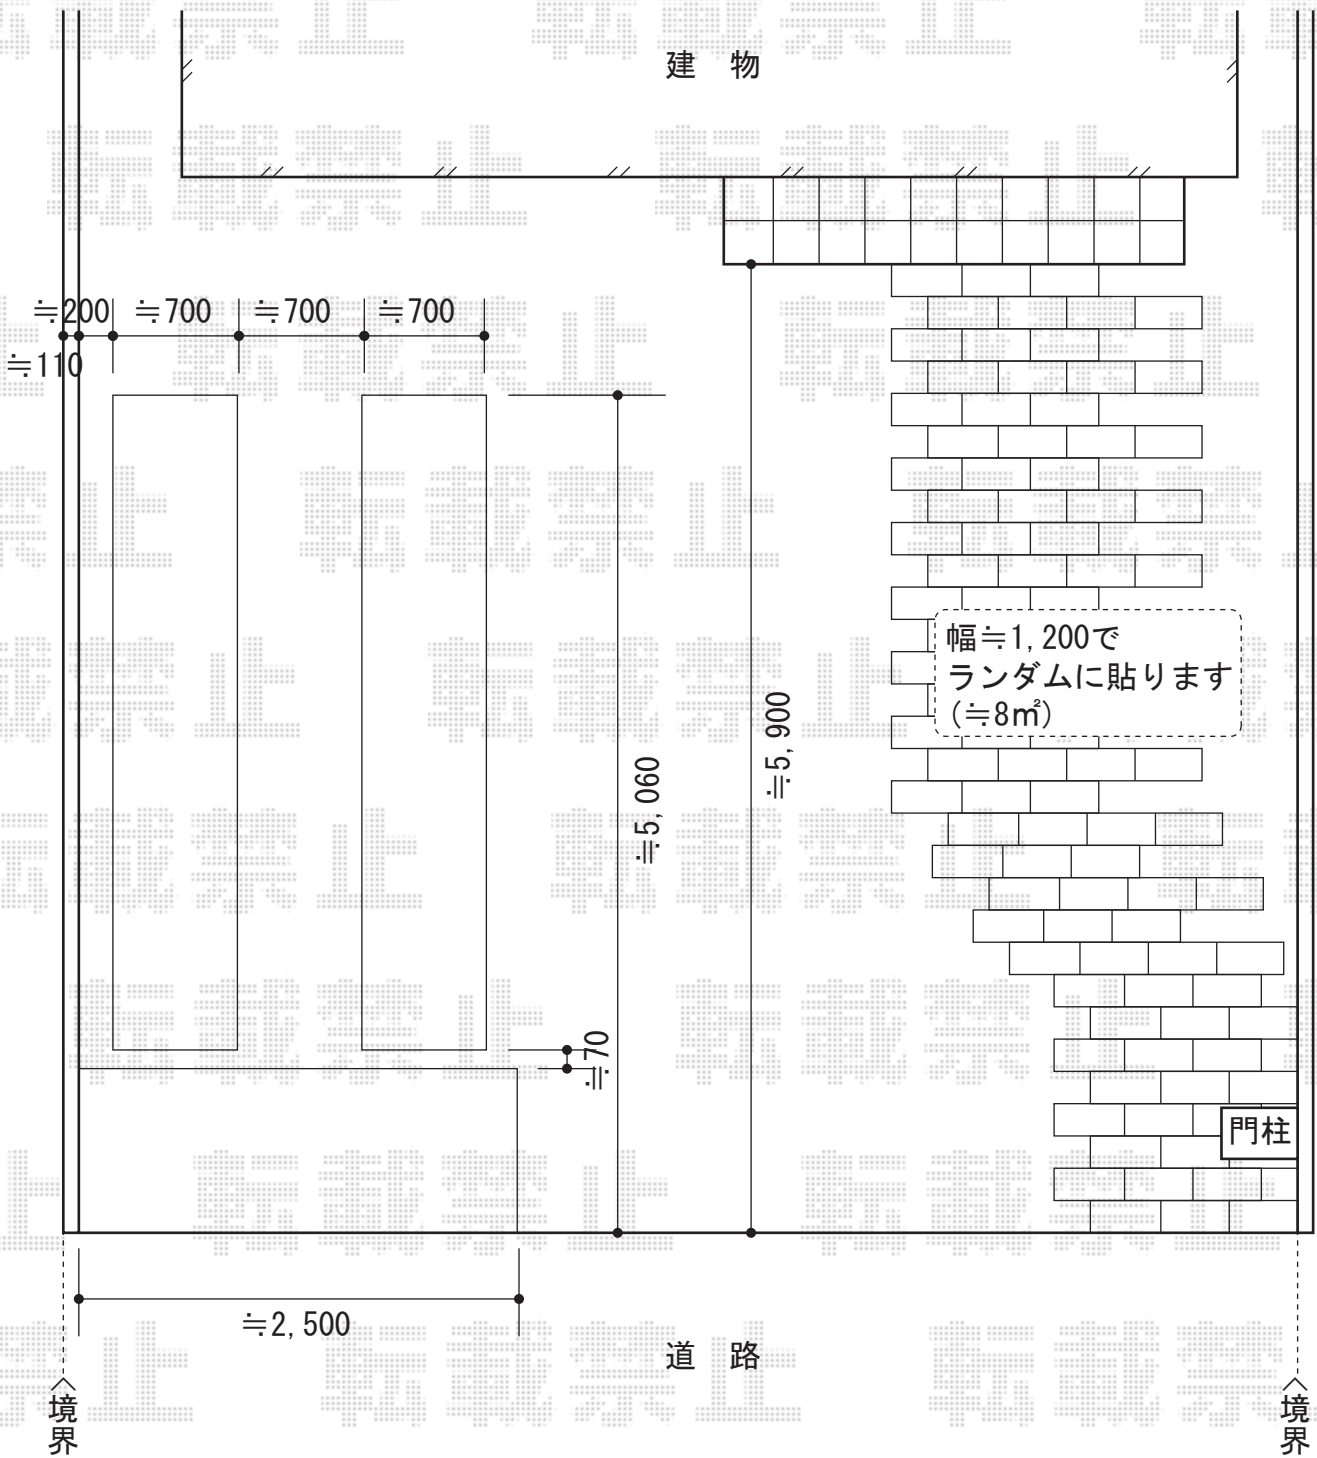

カーポート・インターロッキング

Value Select プレシオスポート 積雪~20cm対応
 幅=2,700mm または 2,400mm
 奥行=5,052mm
 色：ノーブルステン
 屋根材：ポリカーボネート（スカイブルー）
 柱仕様：ハイルーフ柱仕様（有効高 約2,250mm）

現場状況や作図制限により概略図の内容と多少の違いが生じることがございます。
 施工時は、現場優先とさせて頂きたく思いますので、お立会い頂き、
 最終のご指示のほど、何卒、宜しくお願い致します。