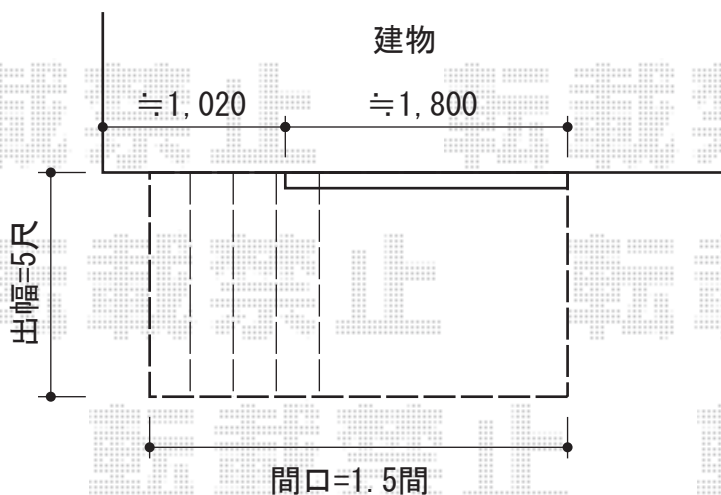

リウッドデッキ 200 単体

YKK AP リウッドデッキ 200 単体
間口=1.5間 (2,657mm)
出幅=5尺 (1,525mm)
色：ホワイトブラウン
床板：縦貼り
束柱：Tタイプ (400~500mm) /カームブラック

現場状況や作図制限により概略図の内容と多少の違いが生じることがございます。
施工時は、現場優先とさせて頂きたく思いますので、お立会い頂き、
最終のご指示のほど、何卒、宜しくお願い致します。