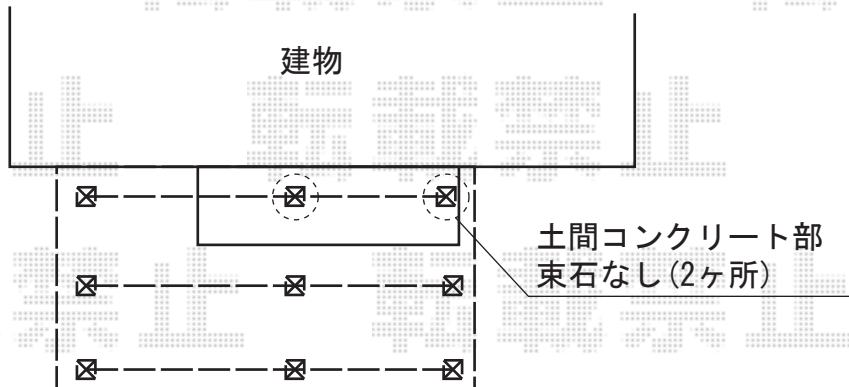

リウッドデッキ 200 単体

YKK AP リウッドデッキ 200 単体
間口=1.5間 (2,657mm)
出幅=5尺 (1,525mm)
色：ホワイトブラウン
床板：縦貼り
束柱：Tタイプ (400~500mm) /カームブラック

現場状況や作図制限により概略図の内容と多少の違いが生じることがございます。
施工時は、現場優先とさせて頂きたく思いますので、お立会い頂き、
最終のご指示のほど、何卒、宜しくお願い致します。