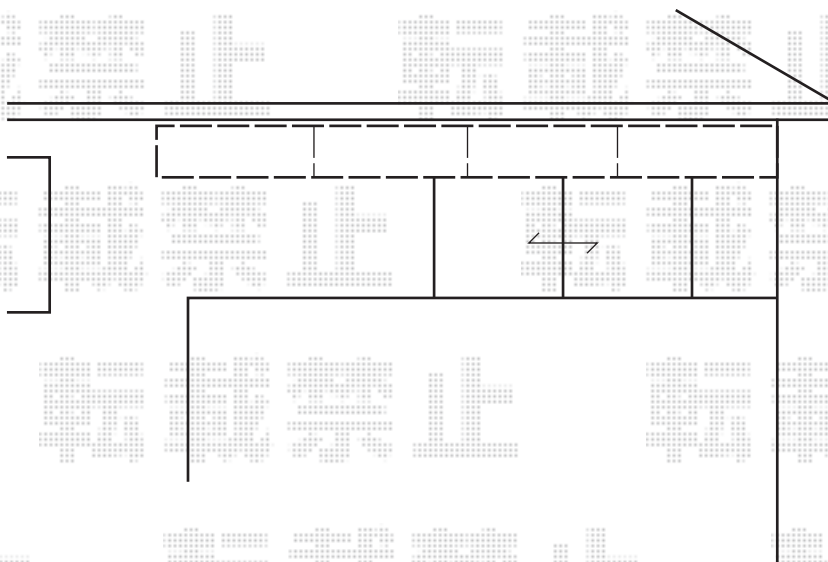

ライザーテラスII F型 ルーフタイプ 単体 積雪～20cm対応

物干し

施工に際して、
オプション：物干しの
取付け位置・高さの
ご確認を頂きますよう、
お願い致します。

トステム ライザーテラスII F型 ルーフタイプ 単体 積雪～20cm対応
間口=メートル4000(柱芯々4,020mm 屋根幅4,020mm)
出幅=4尺(1,185mm)
色:オータムブラウン
屋根材:ポリカーボネート(クリアマット/すりガラス調)
柱仕様:柱無しタイプ
施工方法:下止め仕様
オプション:吊り下げ物干し 標準 2本入
オプション:吊り下げ物干し取付け桟