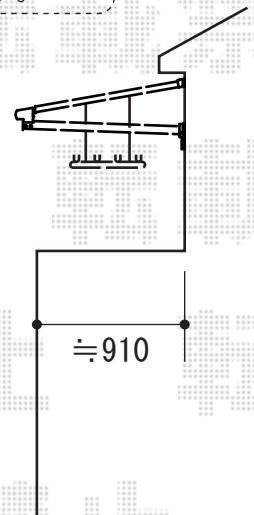

ライザーテラスII F型 ルーフタイプ 単体 積雪～20cm対応

物干し

施工に際して、
オプション：物干しの
取付け位置・高さの
ご確認を頂きますよう、
お願い致します。

トステム ライザーテラスII F型 ルーフタイプ 単体 積雪～20cm対応
間口=メートル4000(柱芯々4,020mm 屋根幅4,020mm)
出幅=4尺(1,185mm)
色:オータムブラウン
屋根材:ポリカーボネート(クリアマット/すりガラス調)
柱仕様:柱無しタイプ
施工方法:下止め仕様
オプション:吊り下げ物干し 標準 2本入
オプション:吊り下げ物干し取付け桟