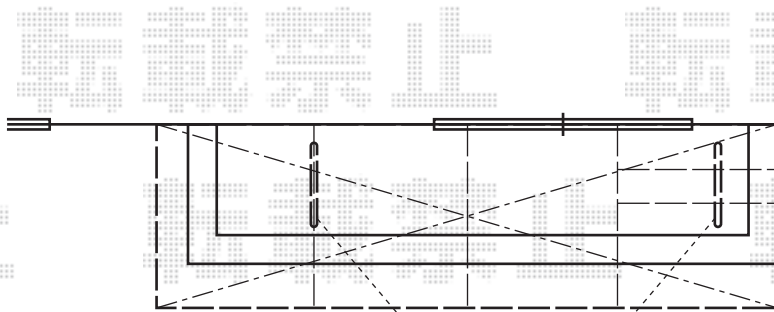

ライザーテラスII F型 ルーフタイプ 単体 積雪～20cm対応

物干し

施工に際して、
オプション：物干しの
取付け位置・高さの
ご確認を頂きますよう、
お願い致します。

トステム ライザーテラスII F型 ルーフタイプ 単体 積雪～20cm対応
間口=メートル4000(柱芯々4,020mm 屋根幅4,020mm)
出幅=4尺(1,185mm)
色:オータムブラウン
屋根材:ポリカーボネート(クリアマット/すりガラス調)
柱仕様:柱無しタイプ
施工方法:下止め仕様
オプション:吊り下げ物干し 標準 2本入
オプション:吊り下げ物干し取付け桟