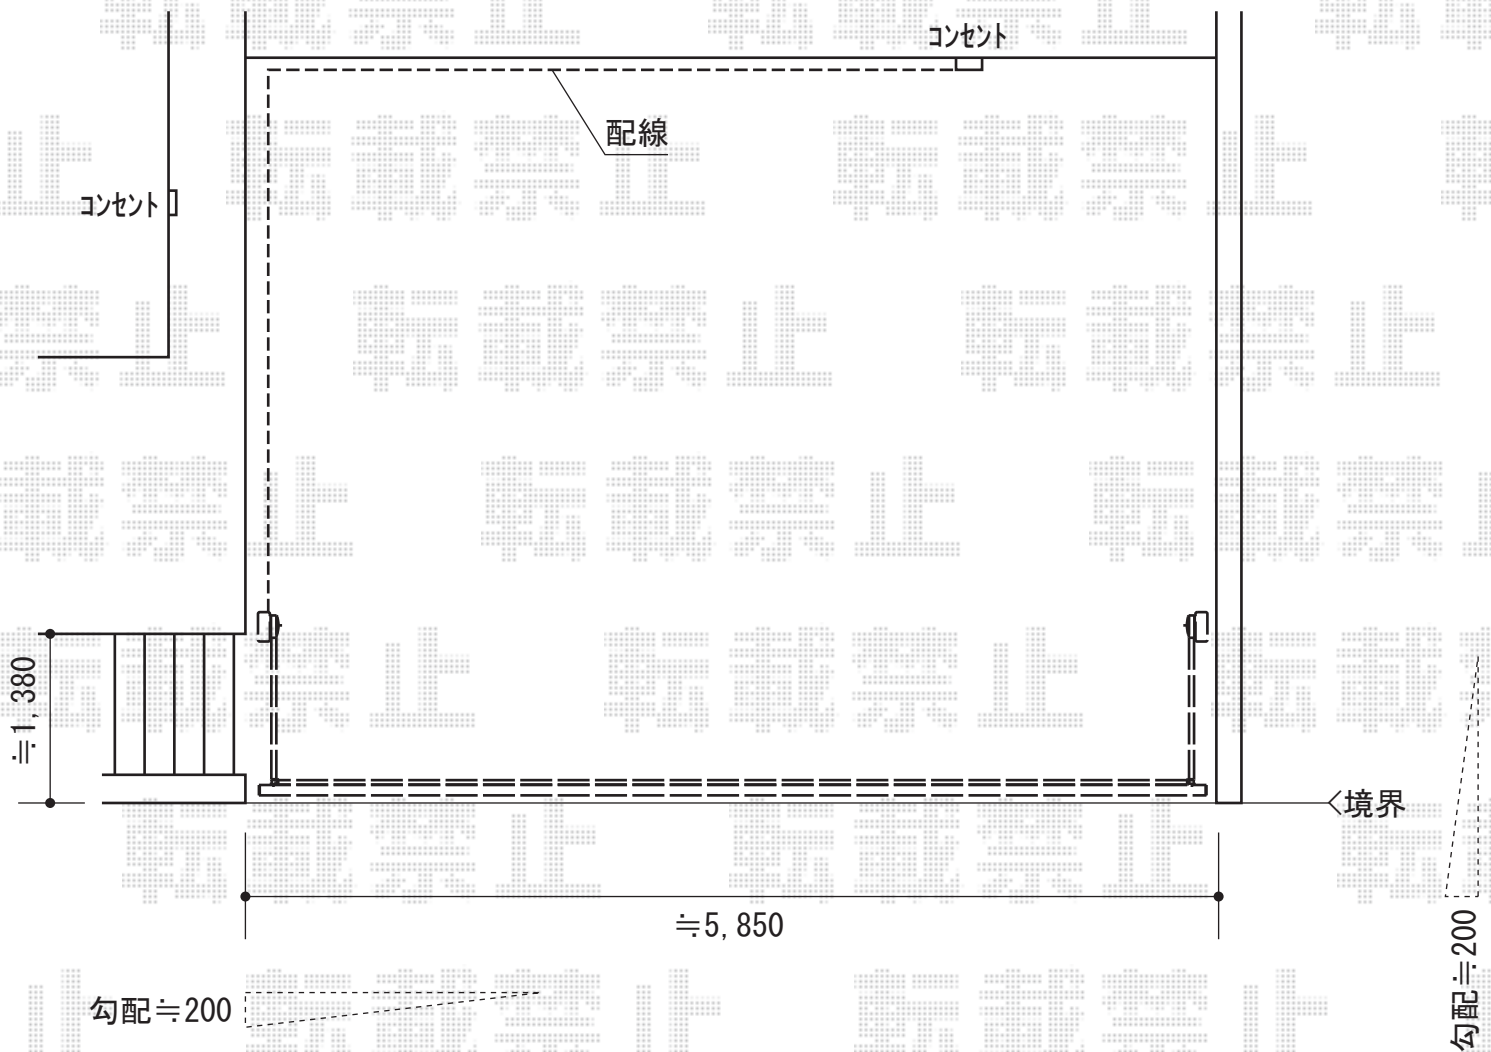

スウィングアップゲートワイド 縦格子型 電動式

Value Select スウィングアップゲートワイド 縦格子型 電動式
本体 (W×H) ≒5,950mm
色：つや消しブラック
柱仕様：1200ハイルーフ柱仕様（有効通過高2,120mm）
駆動：電動式

現場状況や作図制限により概略図の内容と多少の違いが生じることがございます。
施工時は、現場優先とさせて頂きたく思いますので、お立会い頂き、
最終のご指示のほど、何卒、宜しくお願い致します。