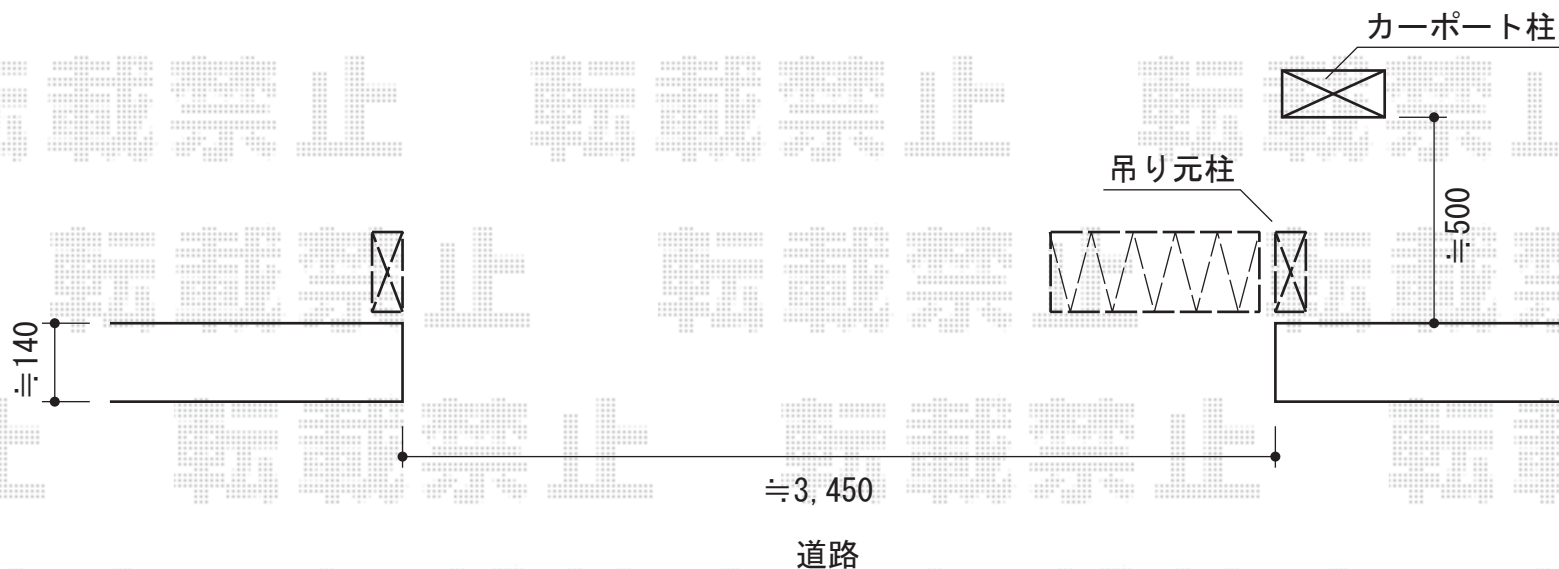

レイオス1型 ノンレール 親子 10+30T

YKK AP レイオス1型 ノンレール 片開き親子 10+30T
開口幅=3,814mm
全幅=3,914mm
たたみ幅=197mm/447mm
高さ=柱：1,170mm 扉：1,150mm
色：プラチナステン
キャスター数：1+2箇所
落棒数：1+2本

現場状況や作図制限により概略図の内容と多少の違いが生じることがございます。
施工時は、現場優先とさせて頂きたく思いますので、お立会い頂き、
最終のご指示のほど、何卒、宜しくお願い致します。