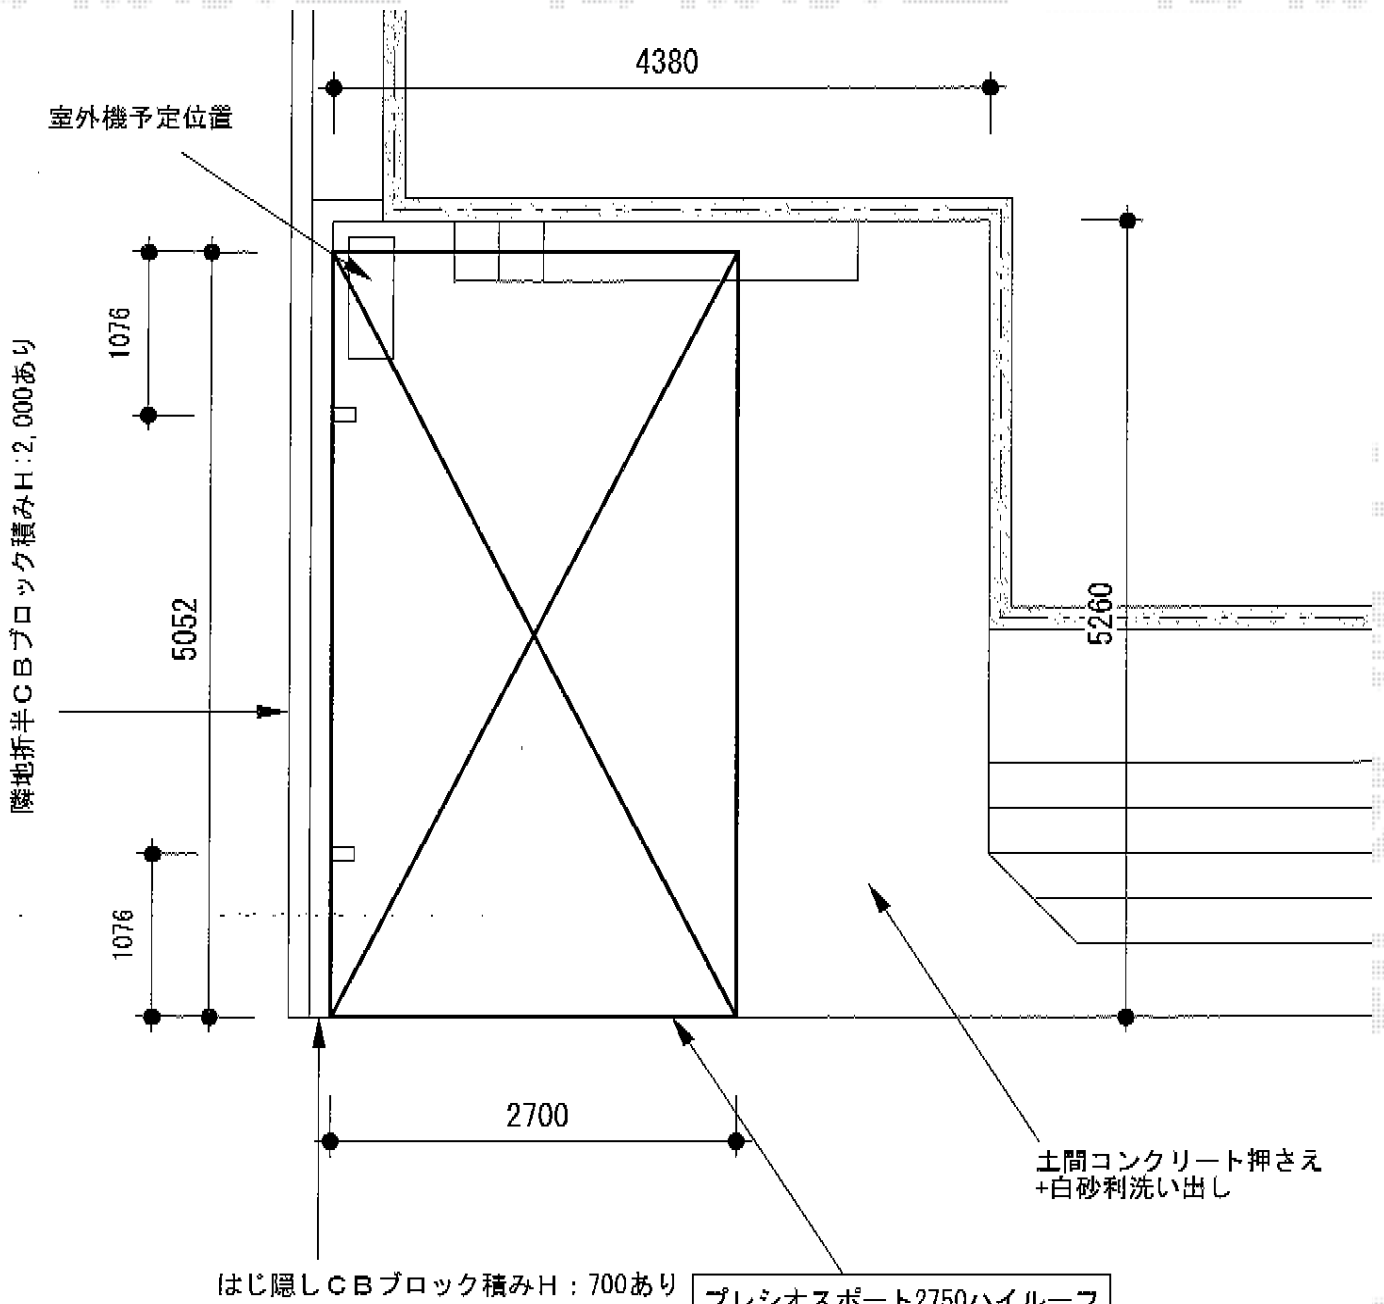

プレシオスポート 積雪～20cm対応

Value Select プレシオスポート積雪～20cm対応  
幅=2,700mm  
奥行=5,052mm  
色：ノーブルステン  
屋根材：ポリカーボネート（スカイブルー）  
柱仕様：ハイルーフ柱仕様（有効高 約2,250mm）

現場状況や作図制限により概略図の内容と多少の違いが生じることがございます。  
施工時は、現場優先とさせて頂きたく思いますので、お立会い頂き、  
最終のご指示のほど、何卒、宜しくお願い致します。