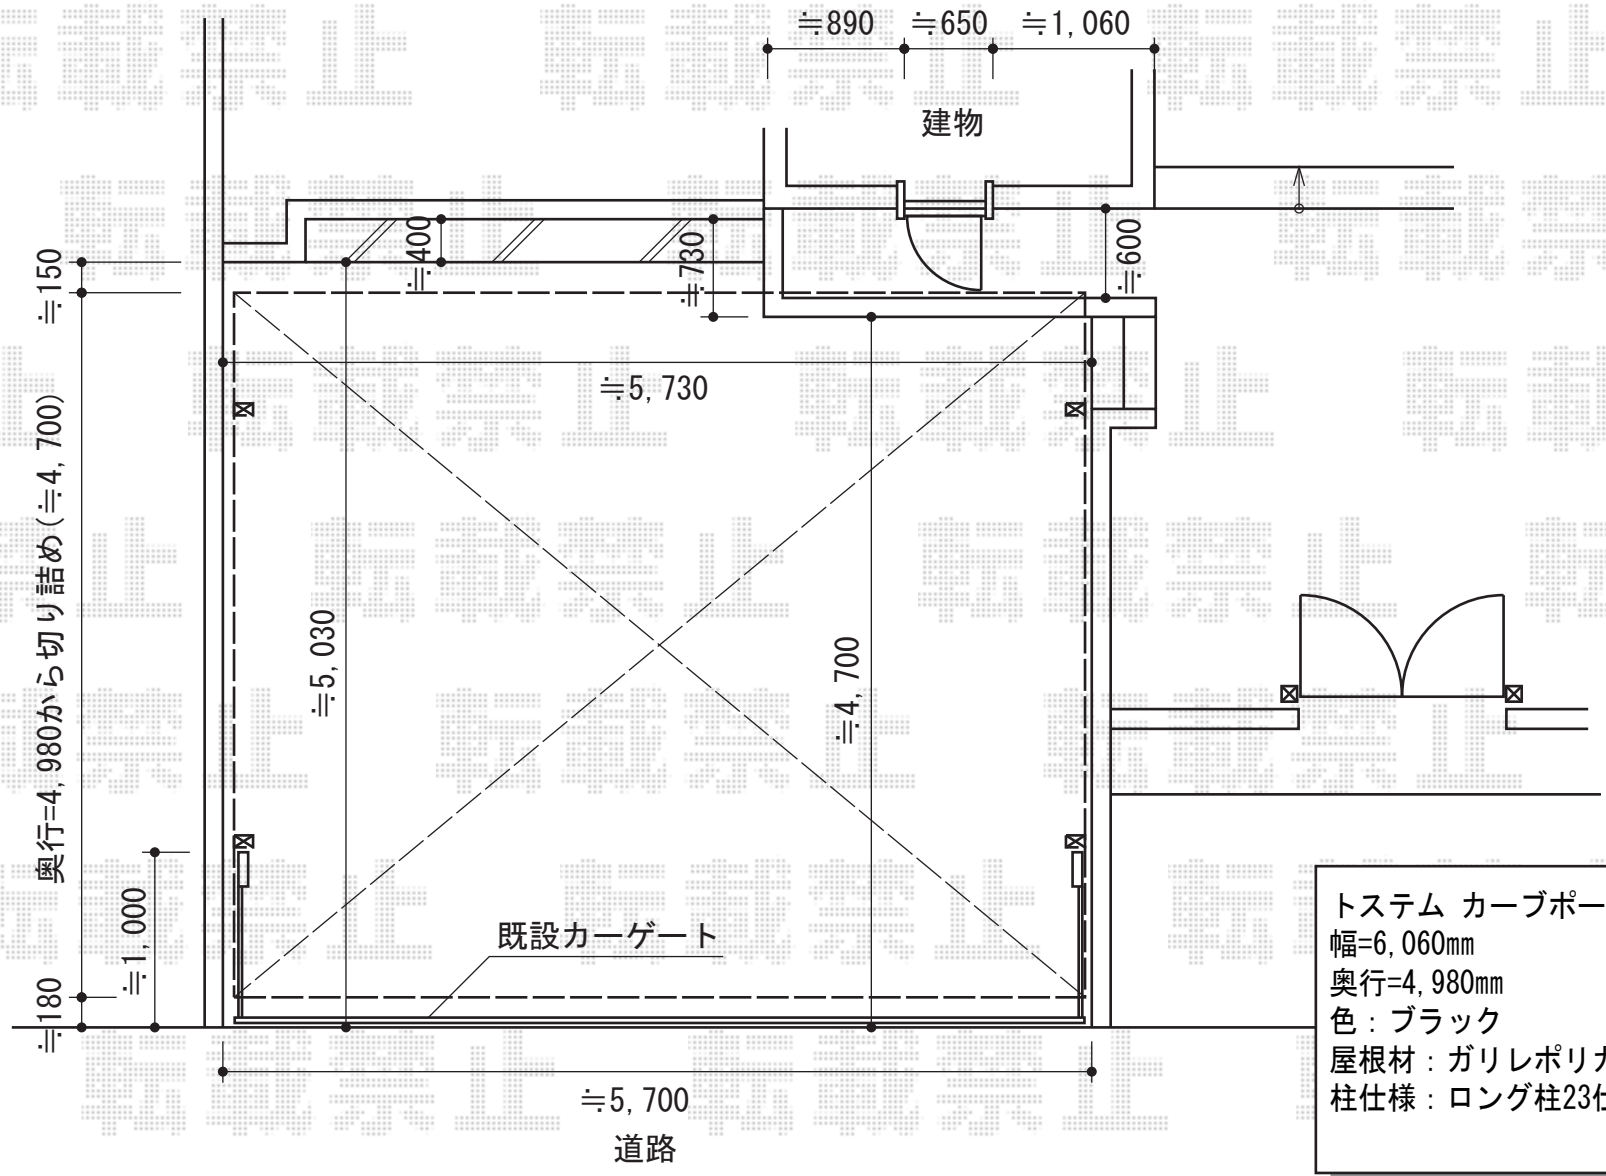

カーブポートシグマIII ワイド 積雪~30cm対応

トステム カーブポートシグマIII ワイド積雪~30cm対応
幅=6,060mm
奥行=4,980mm
色：ブラック
屋根材：ガリレポリカ（クリアマット/すりガラス調）
柱仕様：ロング柱23仕様（有効高 約2,300mm）

現場状況や作図制限により概略図の内容と多少の違いが生じることがございます。
施工時は、現場優先とさせて頂きたく思いますので、お立会い頂き、
最終のご指示のほど、何卒、宜しくお願い致します。