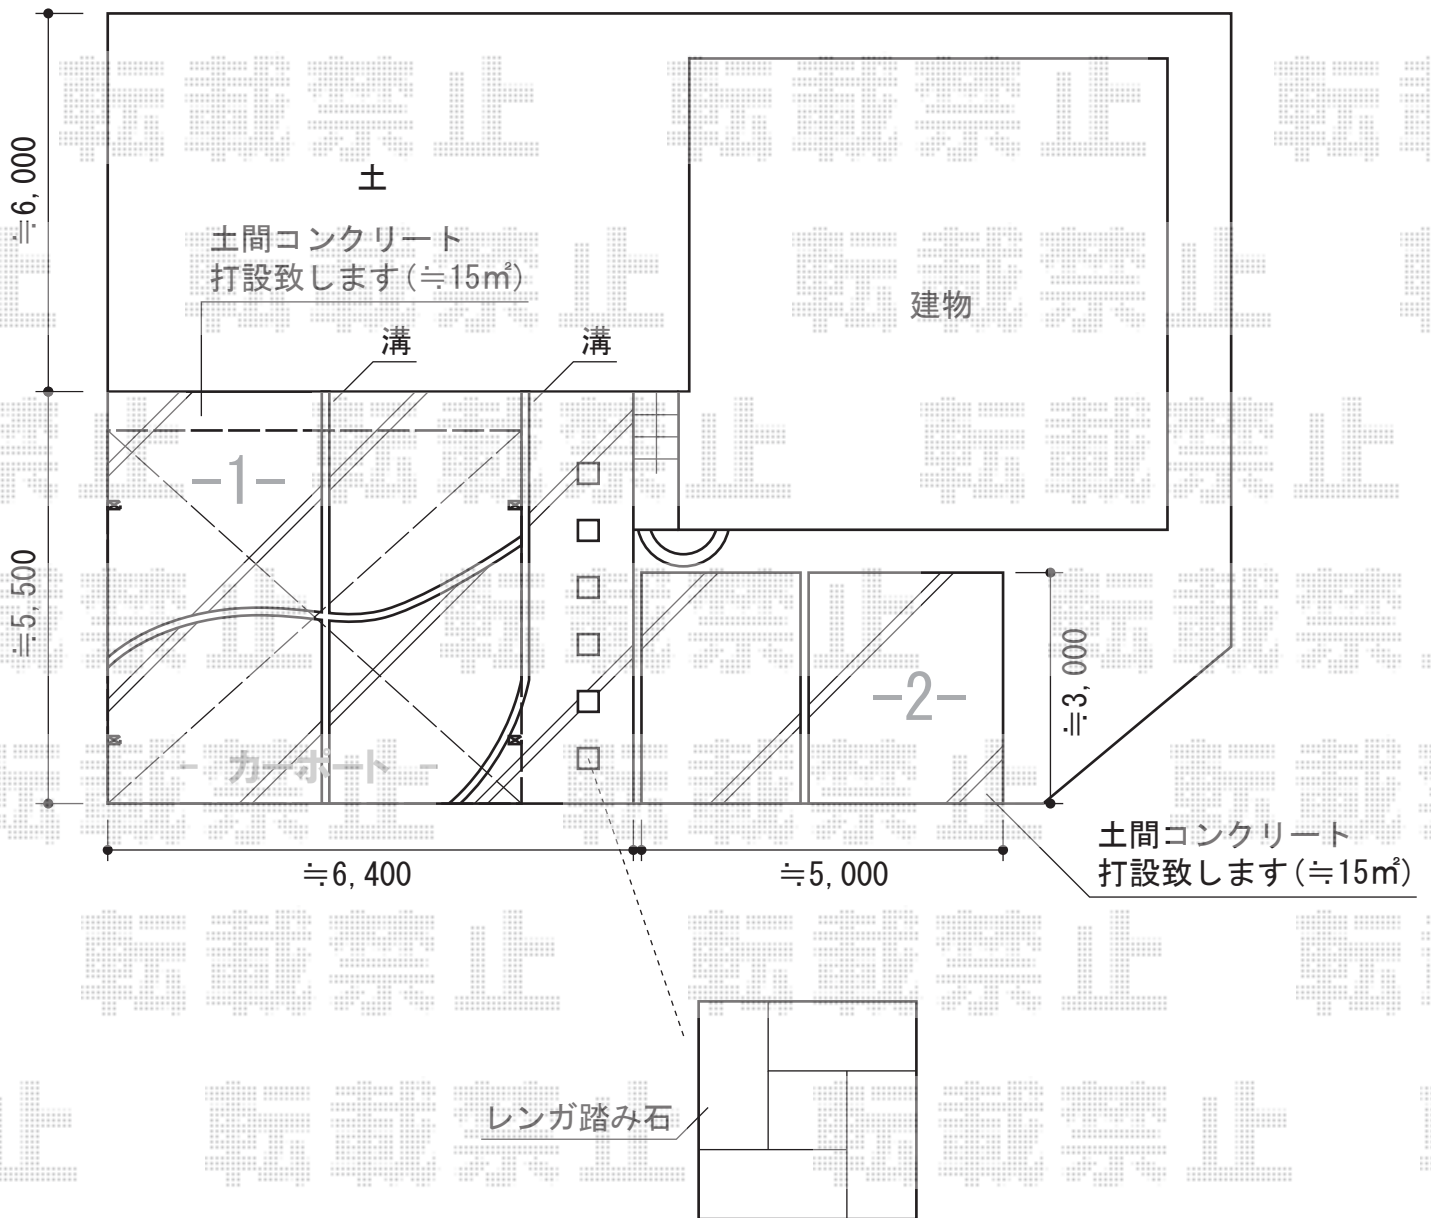

プレシオサポート ワイド 積雪~20cm対応

Value Select プレシオサポート ワイド積雪~20cm対応

幅=5,392mm

奥行=5,052mm

色：ノーブルステン

屋根材：熱線遮断ポリカーボネート（スカイブルーマット調）

柱仕様：ハイルーフ柱仕様（有効高 約2,250mm）

現場状況や作図制限により概略図の内容と多少の違いが生じることがございます。
施工時は、現場優先とさせて頂きたく思いますので、お立会い頂き、
最終のご指示のほど、何卒、宜しくお願い致します。