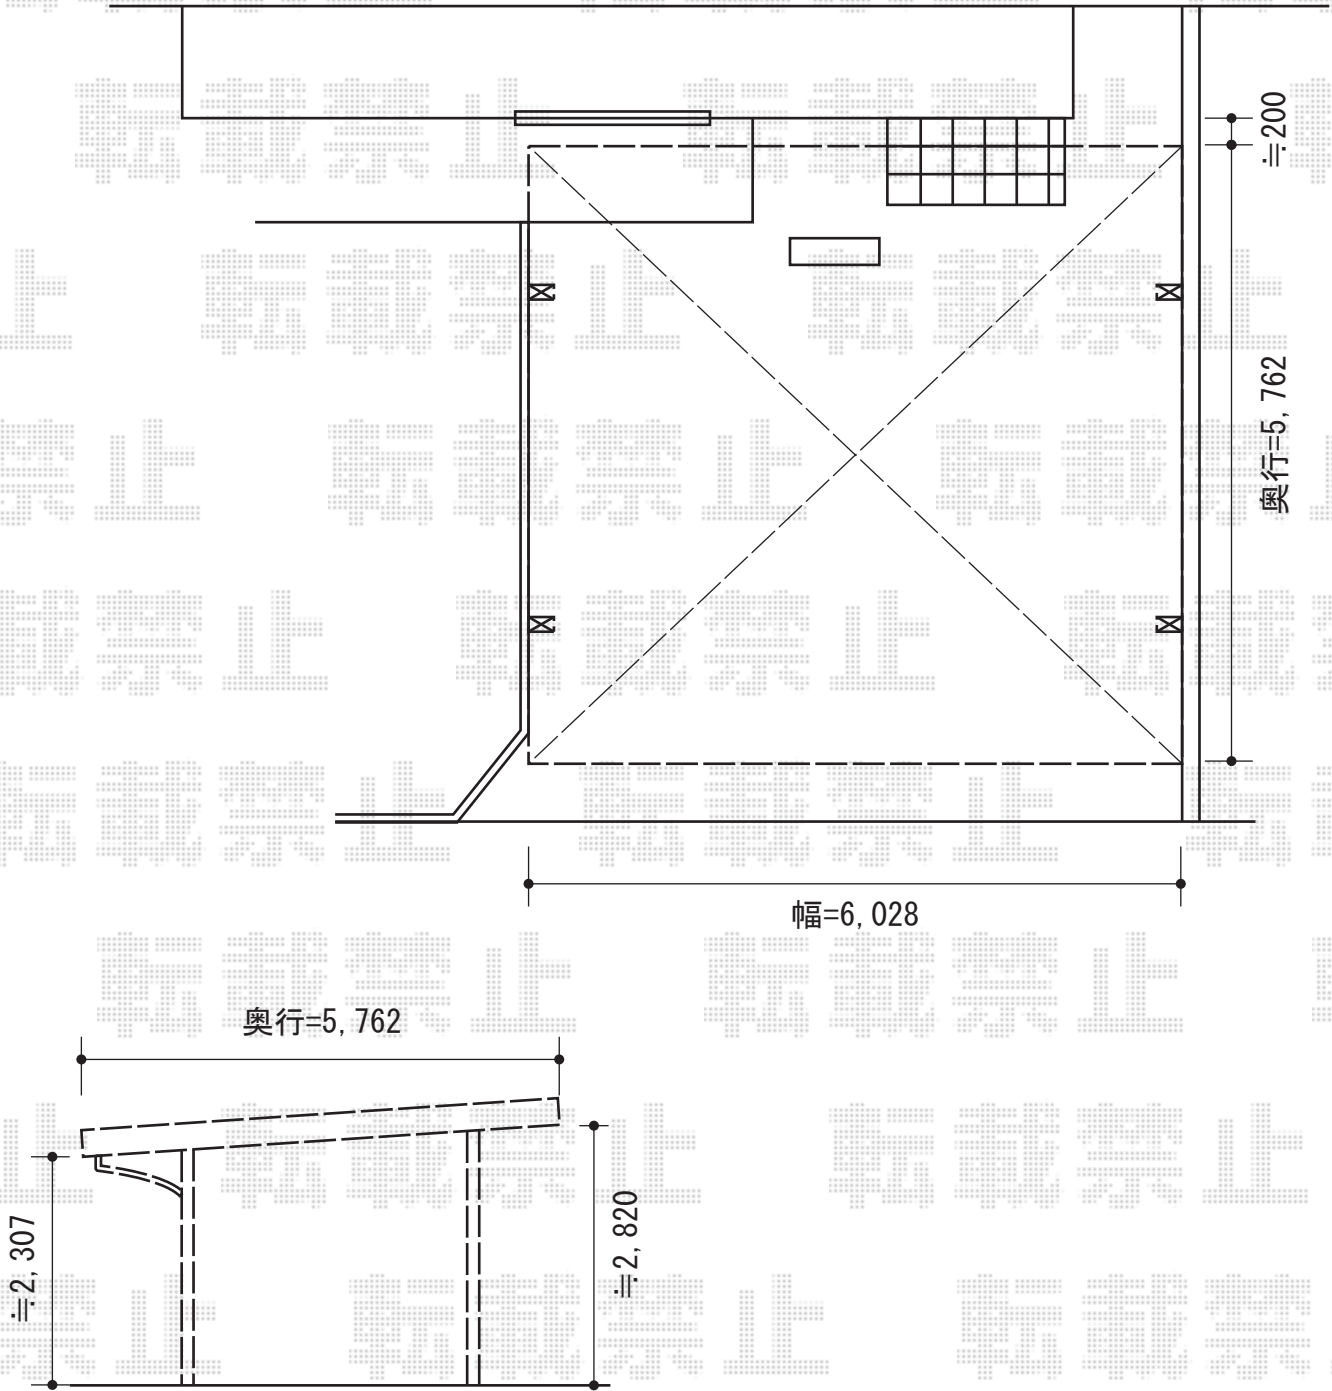

アーキデュオ プレミアム ワイド 積雪~20cm対応

アーキデュオ プレミアム ワイド 積雪~20cm対応

幅=6,028mm

奥行=5,762mm

色：シャイングレー+柿渋

屋根材：ポリカーボネート（クリアマット・すりガラス調）

柱仕様：標準柱仕様（有効高 約2,246mm）

現場状況や作図制限により概略図の内容と多少の違いが生じることがございます。
施工時は、現場優先とさせて頂きたく思いますので、お立会い頂き、
最終のご指示のほど、何卒、宜しくお願い致します。